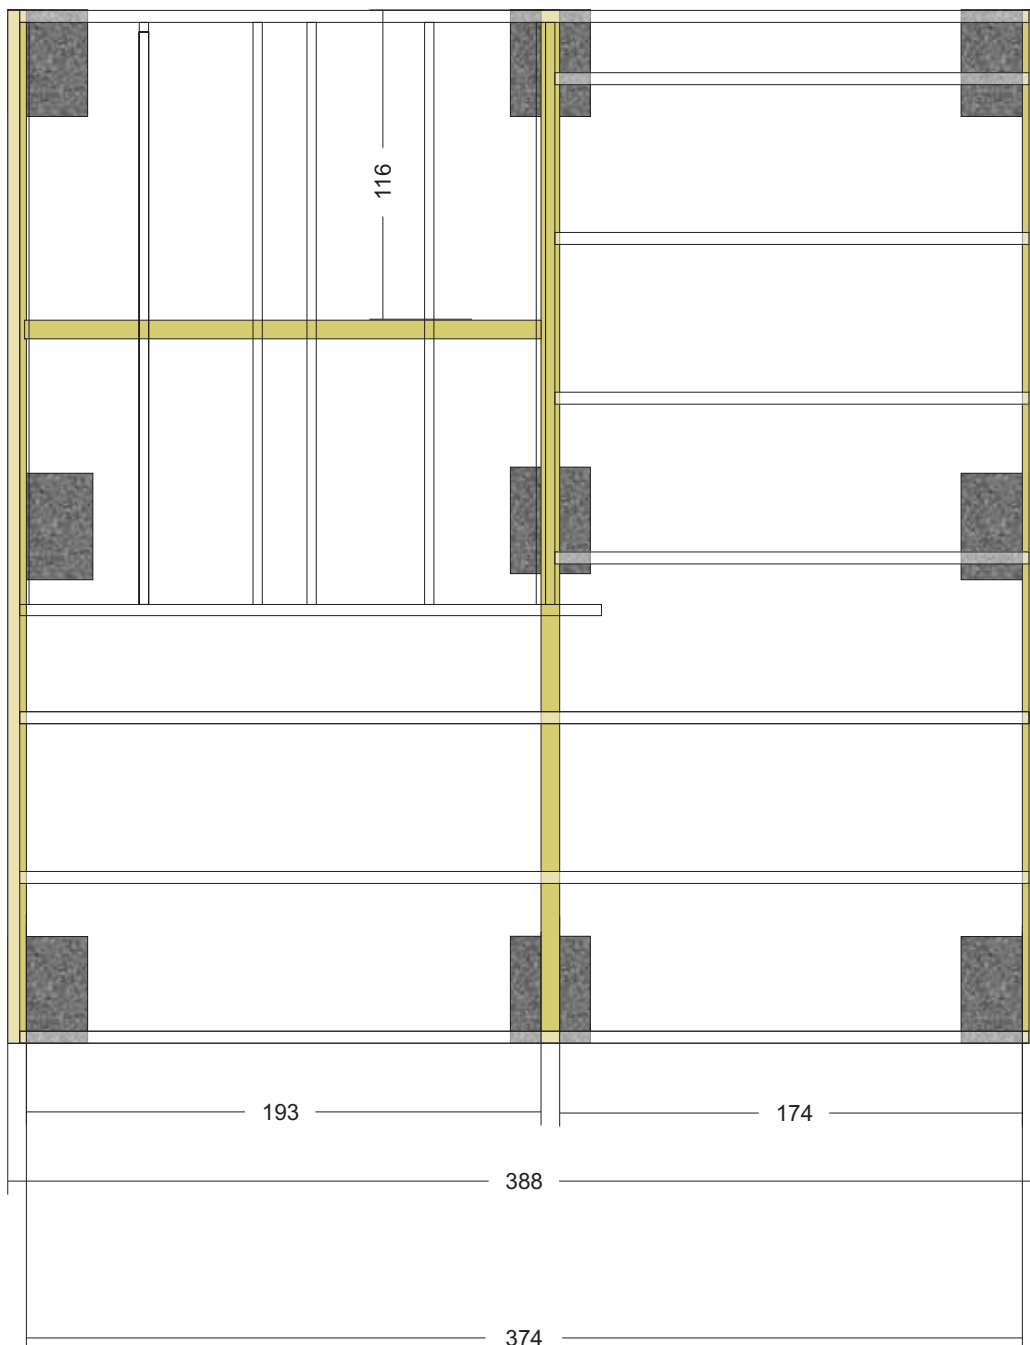

# Plintplan Friggebastun Relax PW3939/34DSXR

 70\* 150mm levereras inte med i stugleveransen

Plintplanen förutsätter bärlinor 75 x 150 mm på Leca grundelement 300 x 400 m.  
OBSERVERA! Bärlinor och Lecaelement ingår inte i leveransen.