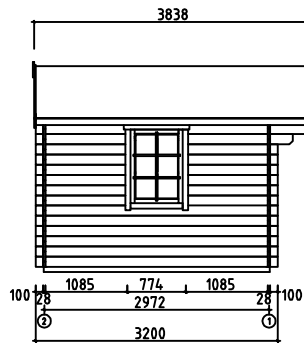

Wall- Seinä-Vägg 1

Wall- Seinä-Vägg 2

Wall- Seinä-Vägg A

Wall- Seinä-Vägg C

House	F2941-28 Amanda	Sheet	0
Drawing	IEWS-KUVAT-SEDD	Scale	1:100
Material	28x135	Date	01.12.2015
Drawer	RP	File	F2941-28 Amanda View.dwg