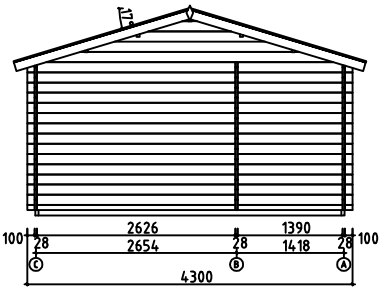

Wall- Seinä-Vägg 1

Wall- Seinä-Vägg 2

Wall- Seinä-Vägg A

Wall- Seinä-Vägg C

House	F2941-28 Amanda	Sheet	0
Drawing	IEWS-KUVAT-SEDD	Scale	1:100
Material	28x135	Date	01.12.2015
Drawer	RP	File	F2941-28 Amanda View.dwg