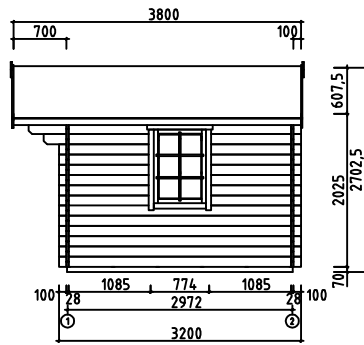

Wall- Seinä-Vägg 1

Wall- Seinä-Vägg 2

Wall- Seinä-Vägg A

Wall- Seinä-Vägg C

House	F2941-28 Amanda	Sheet	0
Drawing	IEWS-KUVAT-SEDD	Scale	1:100
Material	28x135	Date	01.12.2015
Drawer	RP	File	F2941-28 Amanda View.dwg