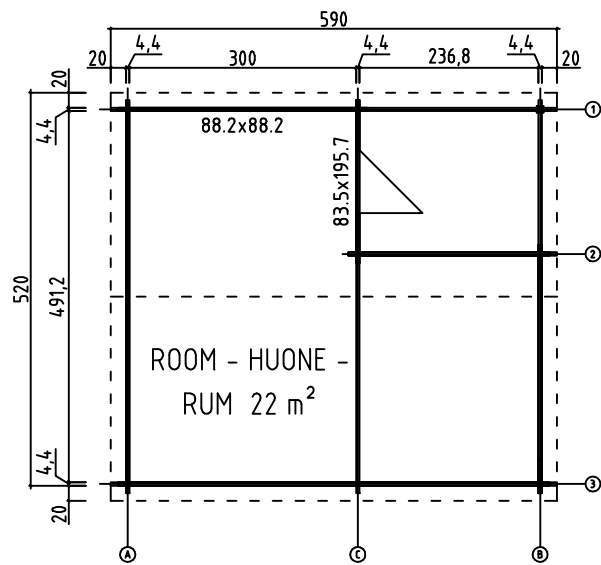

Art.Nr. 445193

1:100

VIEWS AND GROUND PLAN - FASADER OCH GRUNDPLAN - JULKISIVUT JA POHJAPIIRUSTUS

21.02.2017