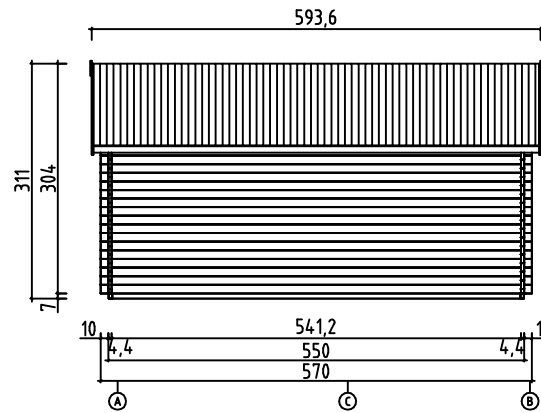

Art.Nr. 445193

1:100

VIEWS AND GROUND PLAN - FASADER OCH GRUNDPLAN - JULKISIVUT JA POHJAPIIRUSTUS

21.02.2017