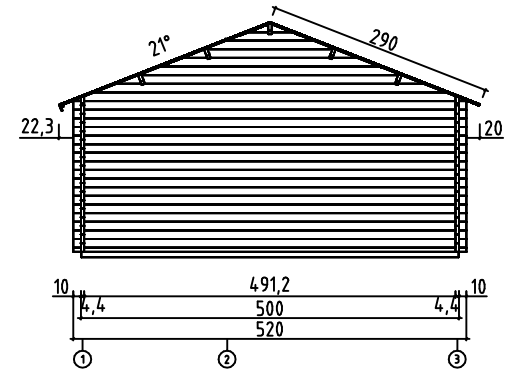

Art.Nr. 445193

1:100

VIEWS AND GROUND PLAN - FASADER OCH GRUNDPLAN - JULKISIVUT JA POHJAPIIRUSTUS

21.02.2017