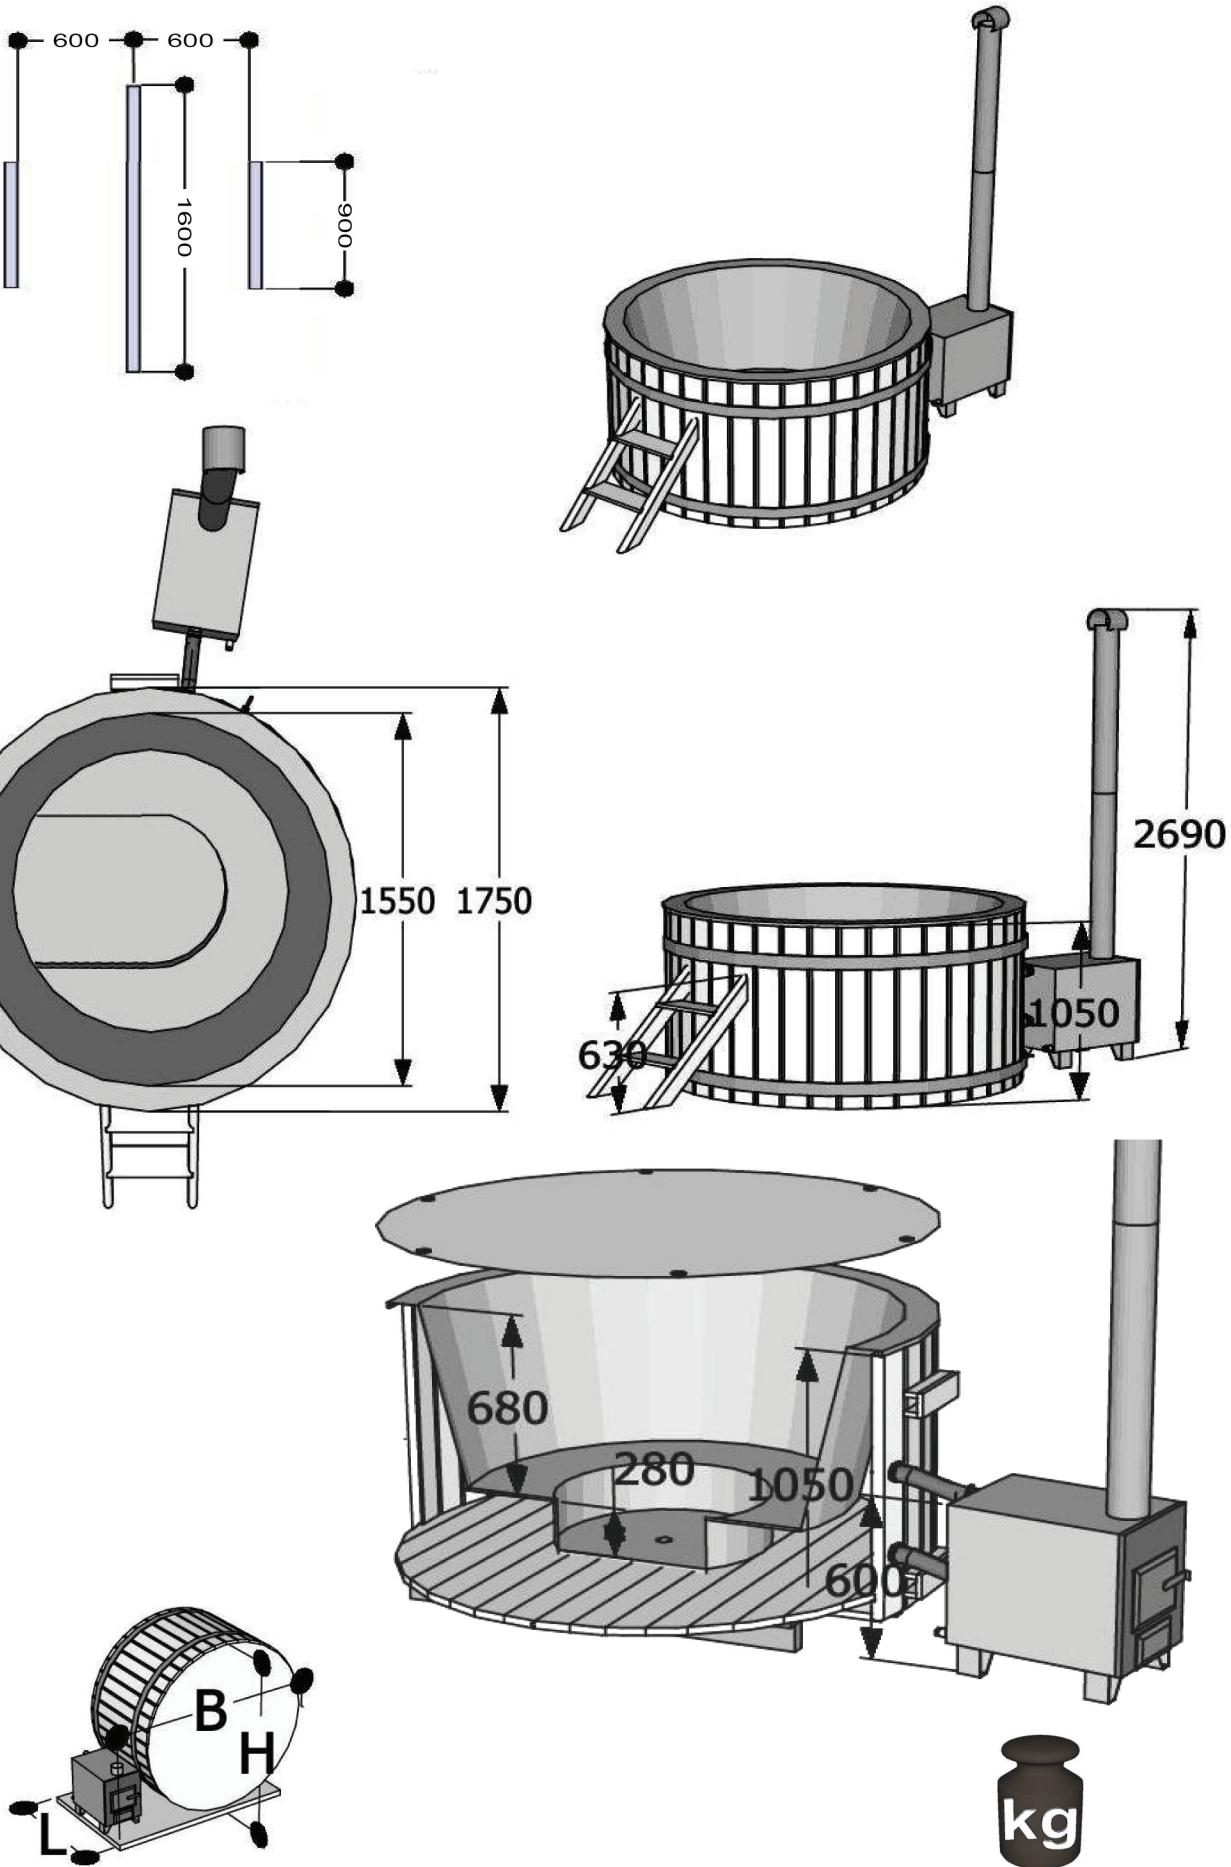

HOT TUBE 170 PLASTIC

(LxBxH) 120x240x195 cm.

200 kg.