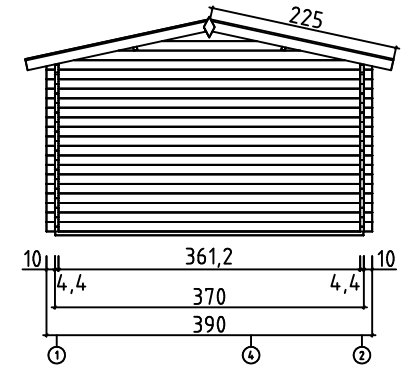

*Montrose 44*  
*Art. Nr. 4419902*  
1/13

23.02.2016

Art.Nr. 4419902

1:100

FASADER OCH GRUNDPLAN - VISNINGER OG GRUNNPLAN -  
TEGNINGER OG GRUNDPLAN - JULKISIVUT JA POHJAPIIRUSTUS

PLANRITNING - GRUNNPLAN - GRUNDPLAN - POHJAPIIRUSTUS