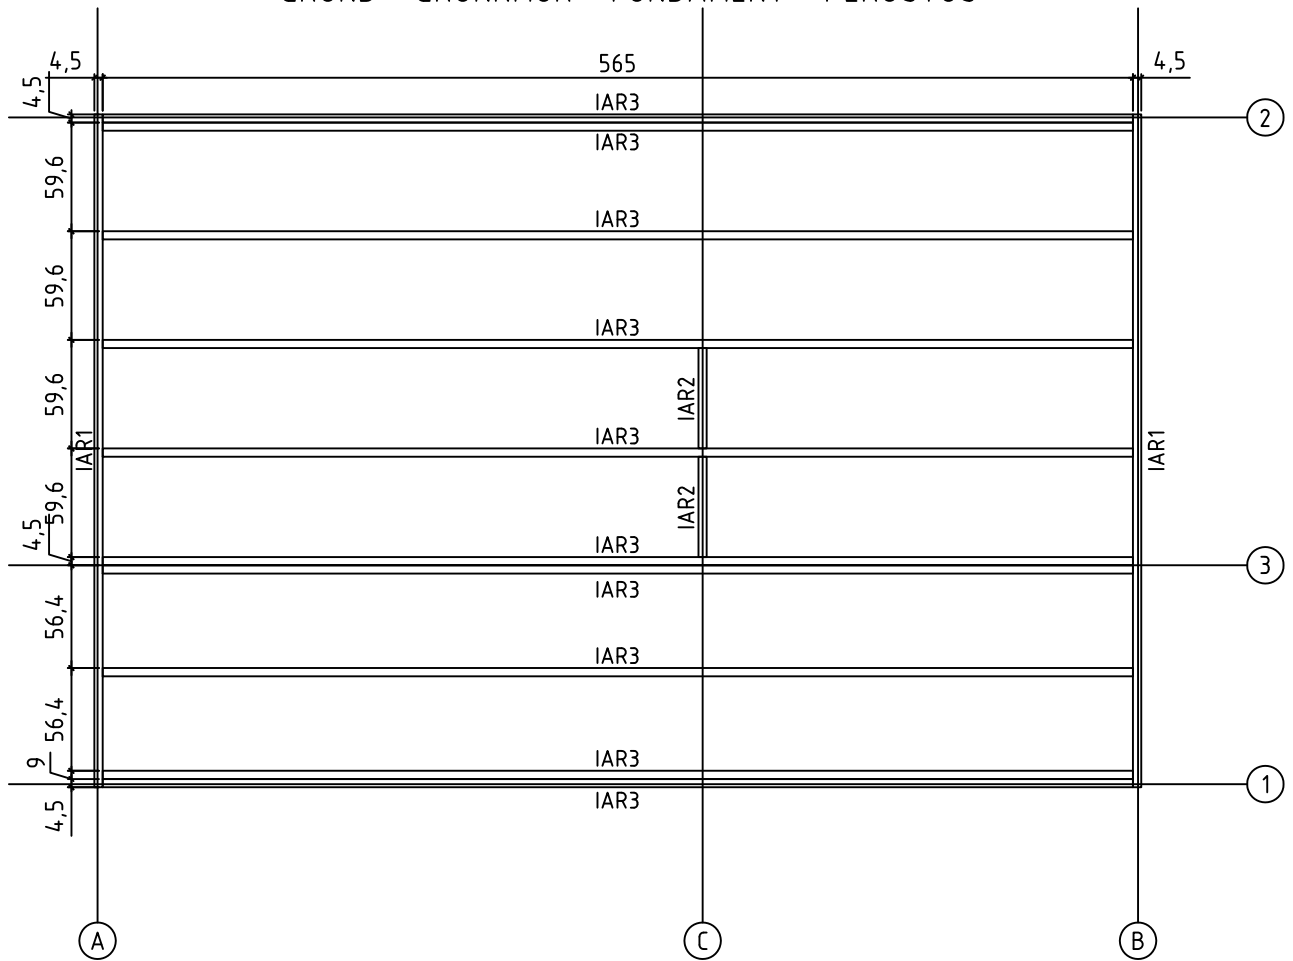

*Montrose 44*  
*Art. Nr. 4419902*  
1/13

23.02.2016

Art.Nr. 4419902

1:100

FASADER OCH GRUNDPLAN - VISNINGER OG GRUNNPLAN -  
TEGNINGER OG GRUNDPLAN - JULKISIVUT JA POHJAPIIRUSTUS

PLANRITNING - GRUNNPLAN - GRUNDPLAN - POHJAPIIRUSTUS

GRUND - GRUNNMUR - FUNDAMENT - PERUSTUS

GOLVBRÄDOR - GULVBORD - GULVBRÄDDER - LATTIALAUDAT  
 TERRASSBRÄDOR - TERRASSEBORD - TERRASSEBRÄDDER - TERASSILAUTA

TERRASSRÄCKE - TERRASSEREKKVERK -  
TERRASSEGELÄNDER - TERRASSIKAIDE

Pos	23.02.2016 Delförteckning - Liste over deler - Stykliste - Osaluettelo Art.Nr. 4419902	9/13	Q.	P (mm)	L (mm)
001			1	44x57	2632
002			1	44x114	2632
003			63	44x114	348
004			32	44x114	348
005			1	44x114	3766
006			1	44x114	448
007			1	44x120	6150
008			1	44x57	5950
009			16	44x114	5950
010			1	44x114	6150
011			1	44x120	6150
012			1	44x57	1712
013			1	44x57	348
014			1	44x114	1712
015			3	44x114	3562
016			1	44x39	3562
017			1	44x114	2700
018			16	44x114	2700
019			1	44x114	3900
024			18	44x114	3900
029			17	44x114	1548
030			17	44x114	1509
031			1	44x114	3900
WA-1			1		