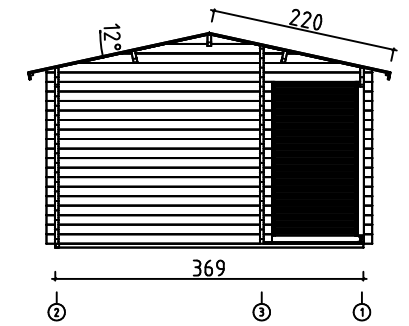

*Montrose 44*  
*Art. Nr. 4419902*  
1/13

23.02.2016

Art.Nr. 4419902

1:100

FASADER OCH GRUNDPLAN - VISNINGER OG GRUNNPLAN -  
TEGNINGER OG GRUNDPLAN - JULKISIVUT JA POHJAPIIRUSTUS

PLANRITNING - GRUNNPLAN - GRUNDPLAN - POHJAPIIRUSTUS