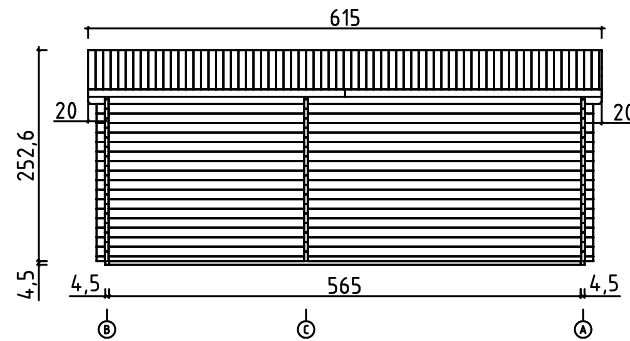

Art.Nr. 4419902

1:100

FASADER OCH GRUNDPLAN - VISNINGER OG GRUNNPLAN -
TEGNINGER OG GRUNDPLAN - JULKISIVUT JA POHJAPIIRUSTUS