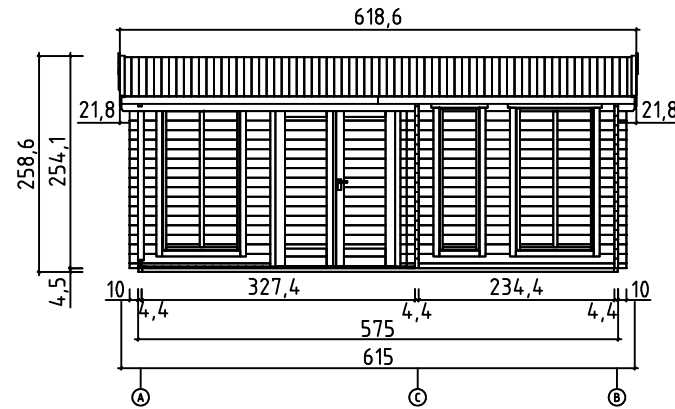

*Montrose 44*  
*Art. Nr. 4419902*  
1/13

23.02.2016

Art.Nr. 4419902

1:100

FASADER OCH GRUNDPLAN - VISNINGER OG GRUNNPLAN -  
TEGNINGER OG GRUNDPLAN - JULKISIVUT JA POHJAPIIRUSTUS

PLANRITNING - GRUNNPLAN - GRUNDPLAN - POHJAPIIRUSTUS