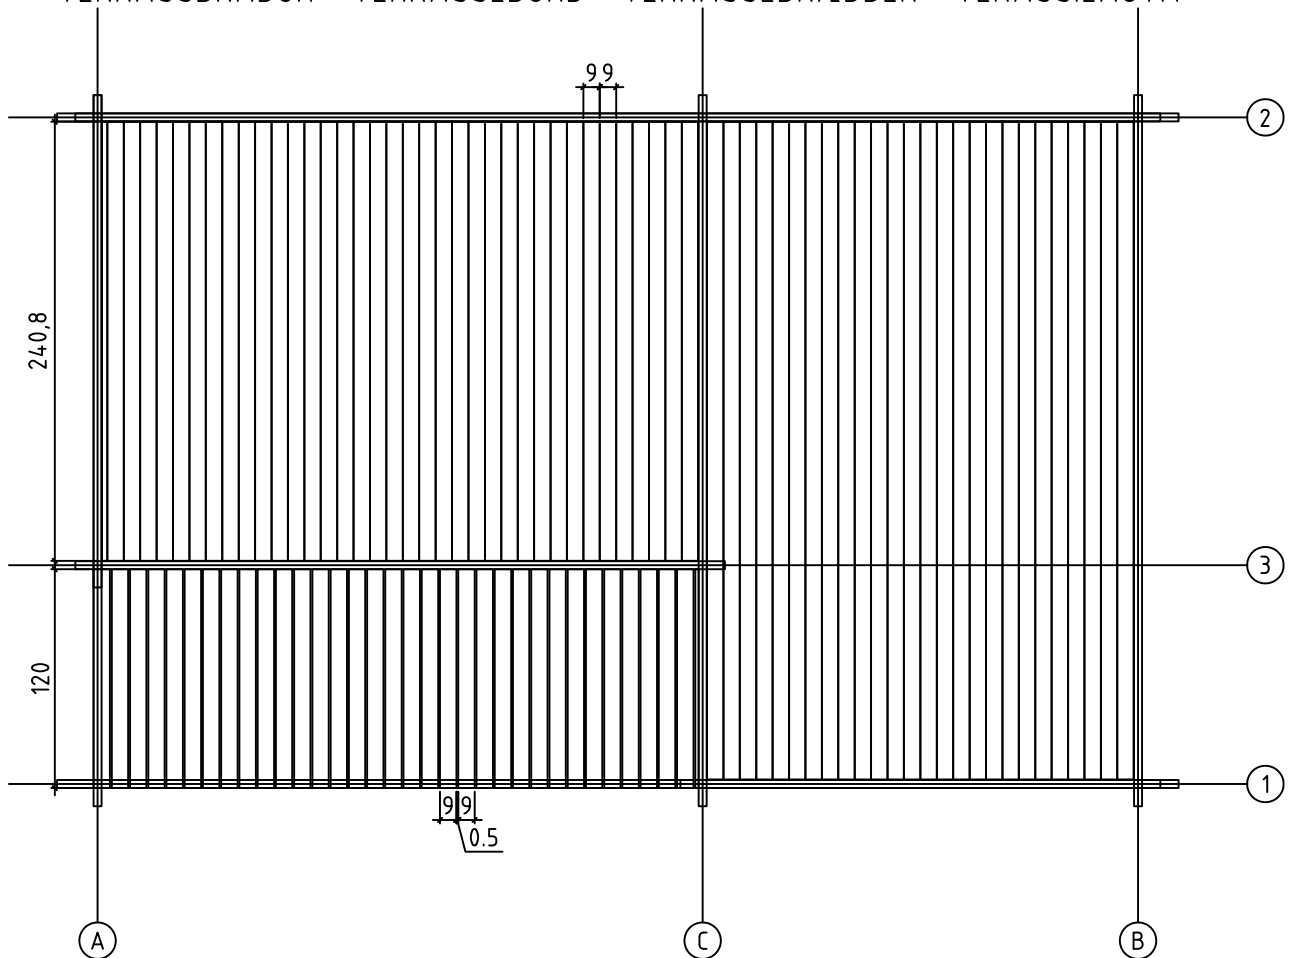

*Montrose 44*  
*Art. Nr. 4419902*  
1/13

23.02.2016

Art.Nr. 4419902

1:100

FASADER OCH GRUNDPLAN - VISNINGER OG GRUNNPLAN -  
TEGNINGER OG GRUNDPLAN - JULKISIVUT JA POHJAPIIRUSTUS

PLANRITNING - GRUNNPLAN - GRUNDPLAN - POHJAPIIRUSTUS

GRUND - GRUNNMUR - FUNDAMENT - PERUSTUS

GOLVBRÄDOR - GULVBORD - GULVBRÄDDER - LATTIALAUDAT  
 TERRASSBRÄDOR - TERRASSEBORD - TERRASSEBRÄDDER - TERASSILAUTA

TERRASSRÄCKE - TERRASSEREKKVERK -  
TERRASSEGELÄNDER - TERRASSIKAIDE

Pos	23.02.2016 Delförteckning - Liste over deler - Stykliste - Osaluettelo Art.Nr. 4419902	9/13	Q.	P (mm)	L (mm)
001			1	44x57	2632
002			1	44x114	2632
003			63	44x114	348
004			32	44x114	348
005			1	44x114	3766
006			1	44x114	448
007			1	44x120	6150
008			1	44x57	5950
009			16	44x114	5950
010			1	44x114	6150
011			1	44x120	6150
012			1	44x57	1712
013			1	44x57	348
014			1	44x114	1712
015			3	44x114	3562
016			1	44x39	3562
017			1	44x114	2700
018			16	44x114	2700
019			1	44x114	3900
024			18	44x114	3900
029			17	44x114	1548
030			17	44x114	1509
031			1	44x114	3900
WA-1			1		