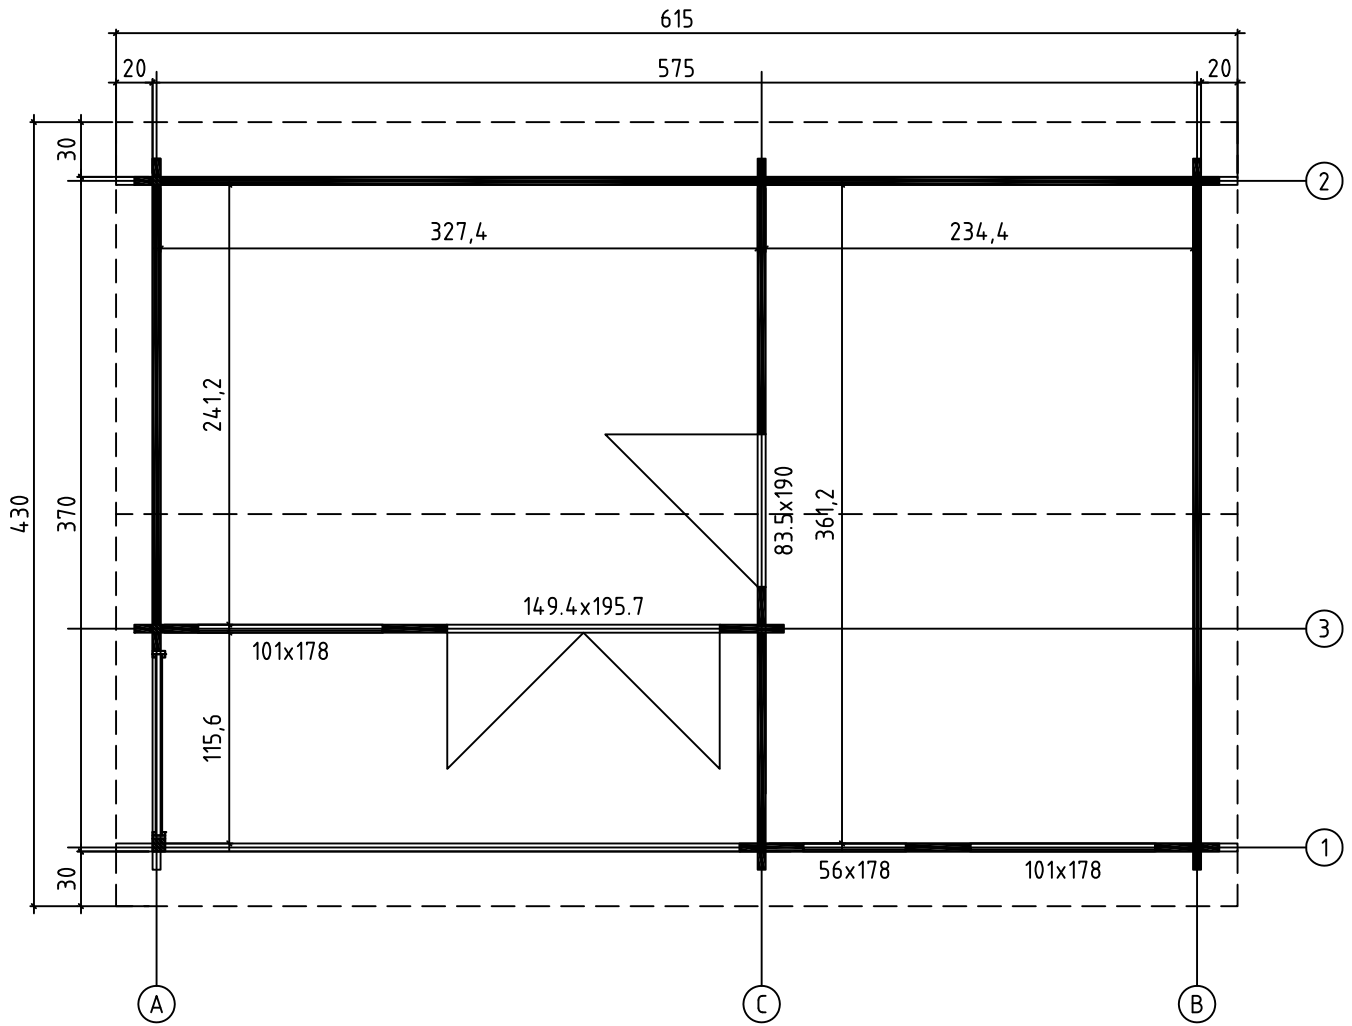

*Montrose 44*  
*Art. Nr. 4419902*  
1/13

23.02.2016

Art.Nr. 4419902

1:100

FASADER OCH GRUNDPLAN - VISNINGER OG GRUNNPLAN -  
TEGNINGER OG GRUNDPLAN - JULKISIVUT JA POHJAPIIRUSTUS

PLANRITNING - GRUNNPLAN - GRUNDPLAN - POHJAPIIRUSTUS

Pos	23.02.2016 Delförteckning - Liste over deler - Stykliste - Osaluettelo Art.Nr. 4419902	9/13	Q.	P (mm)	L (mm)
001			1	44x57	2632
002			1	44x114	2632
003			63	44x114	348
004			32	44x114	348
005			1	44x114	3766
006			1	44x114	448
007			1	44x120	6150
008			1	44x57	5950
009			16	44x114	5950
010			1	44x114	6150
011			1	44x120	6150
012			1	44x57	1712
013			1	44x57	348
014			1	44x114	1712
015			3	44x114	3562
016			1	44x39	3562
017			1	44x114	2700
018			16	44x114	2700
019			1	44x114	3900
024			18	44x114	3900
029			17	44x114	1548
030			17	44x114	1509
031			1	44x114	3900
WA-1			1		