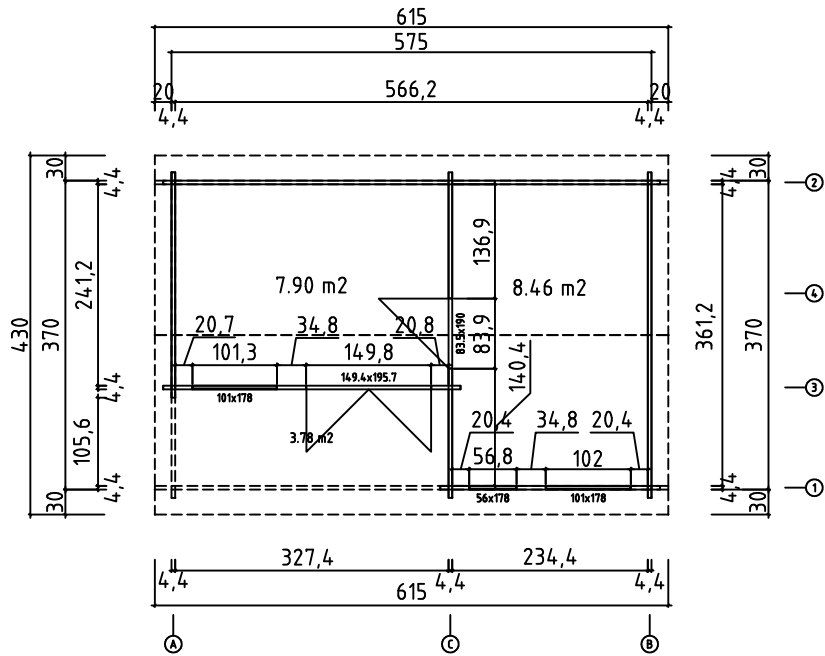

*Montrose 44*  
*Art. Nr. 4419902*  
1/13

23.02.2016

Art.Nr. 4419902

1:100

FASADER OCH GRUNDPLAN - VISNINGER OG GRUNNPLAN -  
TEGNINGER OG GRUNDPLAN - JULKISIVUT JA POHJAPIIRUSTUS

PLANRITNING - GRUNNPLAN - GRUNDPLAN - POHJAPIIRUSTUS

Pos	23.02.2016 Delförteckning - Liste over deler - Stykliste - Osaluettelo Art.Nr. 4419902	9/13	Q.	P (mm)	L (mm)
001			1	44x57	2632
002			1	44x114	2632
003			63	44x114	348
004			32	44x114	348
005			1	44x114	3766
006			1	44x114	448
007			1	44x120	6150
008			1	44x57	5950
009			16	44x114	5950
010			1	44x114	6150
011			1	44x120	6150
012			1	44x57	1712
013			1	44x57	348
014			1	44x114	1712
015			3	44x114	3562
016			1	44x39	3562
017			1	44x114	2700
018			16	44x114	2700
019			1	44x114	3900
024			18	44x114	3900
029			17	44x114	1548
030			17	44x114	1509
031			1	44x114	3900
WA-1			1		

Pos	Delförteckning - Liste over deler - Stykliste - Osaluettelo 23.02.2016 Art.Nr. 4419902	13/13	Q.	P (mm)	L (mm)
	FÖNSTER - VINDU - VINDUE - IKKUNA 1010x1780 TAK.1.100.PM0.e DGP 	2			
	DÖRR - DØR - DØR - OVI 1494x1957 TUK.1.100.PVP.MMb DGP 	1			
	DÖRR - DØR - DØR - OVI 835x1900 UL.2.100.IVV.MMd DGP 	1			