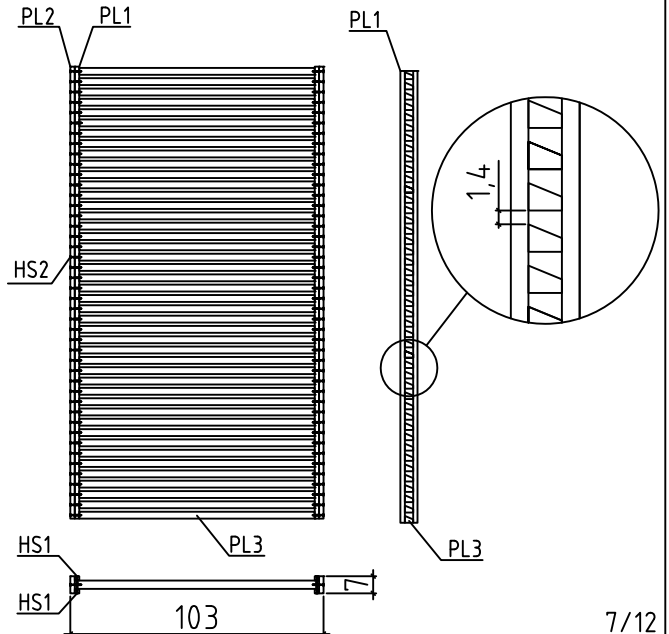

TERRASSRÄCKE - TERRASSEKVERK -
TERRASSEGELÄNDER - TERRASSIKAIDE