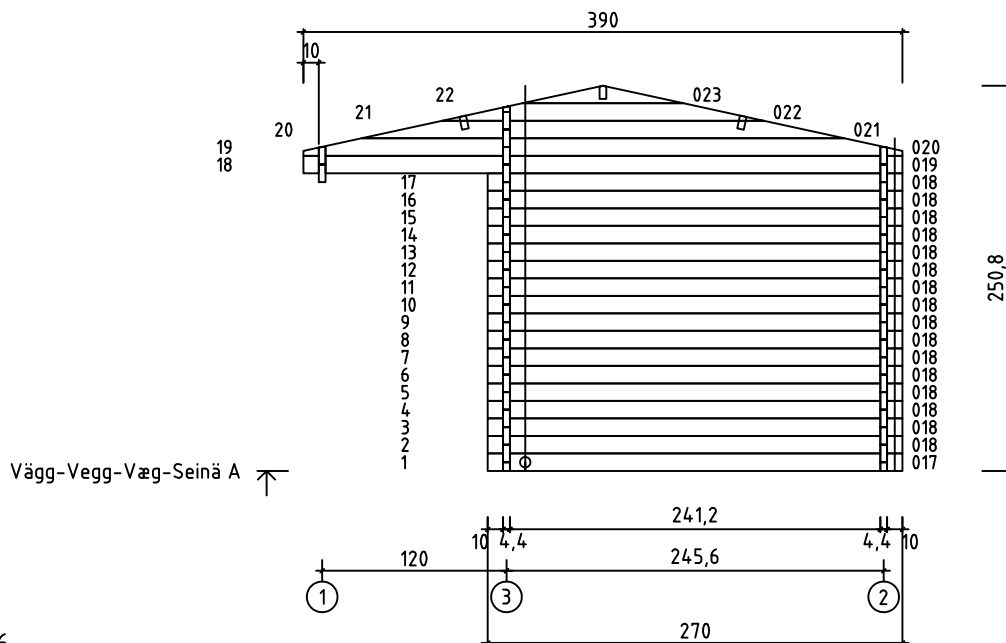

Dundee 44
Art. Nr. 4419802
1/12

26.02.2016

Art.Nr. 4419802

PLANRITNING - GRUNNPLAN - GRUNDPLAN - POHJAPIIRUSTUS

GRUND - GRUNNMUR - FUNDAMENT - PERUSTUS

GOLVBRÄDOR - GULVBORD - GULVBRÄDDER - LATTIALAUDAT
 TERRASSBRÄDOR - TERRASSEBORD - TERRASSEBRÄDDER - TERRASSILAUTA

To enkeltvinduer (54x54 cm) er blevet leveret sammen med bygningen. Du kan selv vælge placeringen for vinduet ved at skære vægstammerne, som vist på billedet (se den stiplede linje)

To enkeltvinduer (54 x 54 cm) har blitt levert med bygget. Du kan velge vindusplassering selv ved å kappe tømmerstokkene slik anvist på bildet (se stiplede linje)

Två fönster är inkluderade i bygsatsen. Man kan själv välja plats för dessa med att såga väggprofilerna som ni kan se på bifogad bild (se de streckade linjerna).

Rakennuksen mukana toimitetaan 2 kpl yksinkertaisia ikkunoita (54x54 cm). Voit itse valita ikkunoiden sijainnin sahaamalla ikkunoille paikat seinähirsiin, kuten esitetty kuvassa (katso punainen katkoviiva).