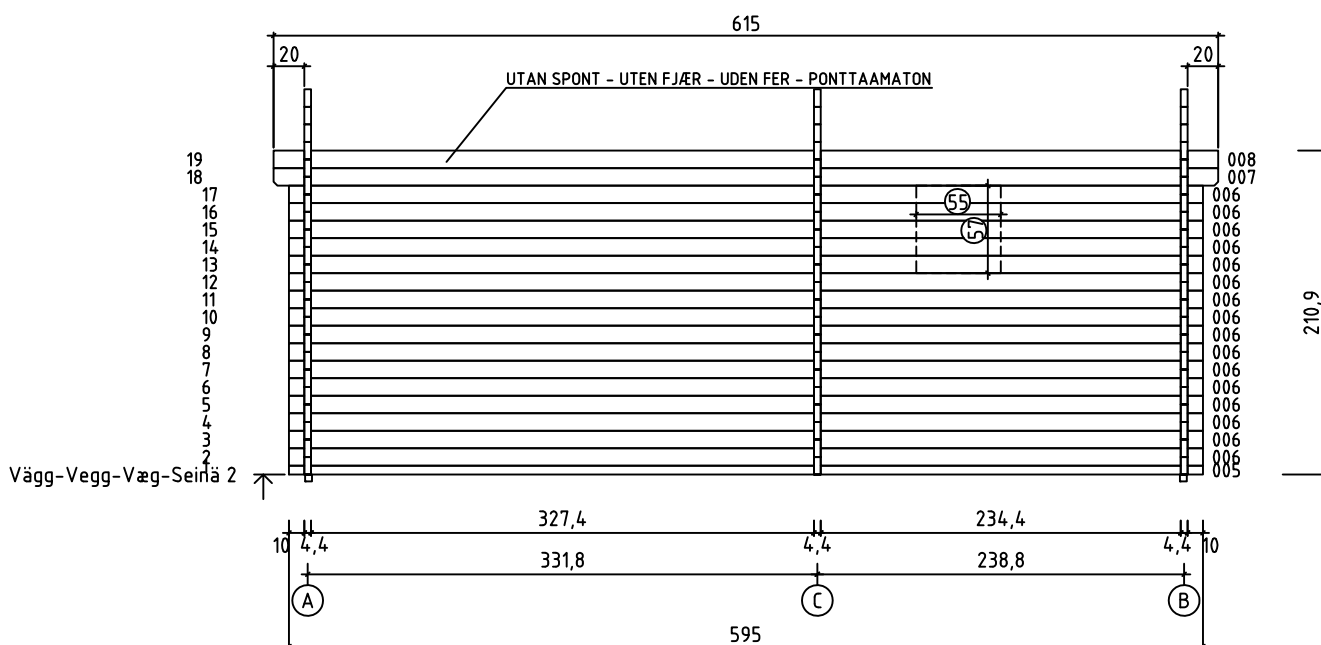

Dundee 44
Art. Nr. 4419802
1/12

26.02.2016

Art.Nr. 4419802

PLANRITNING - GRUNNPLAN - GRUNDPLAN - POHJAPIIRUSTUS

GRUND - GRUNNMUR - FUNDAMENT - PERUSTUS

GOLVBRÄDOR - GULVBORD - GULVBRÄDDER - LATTIALAUDAT
 TERRASSBRÄDOR - TERRASSEBORD - TERRASSEBRÄDDER - TERRASSILAUTA

To enkeltvinduer (54x54 cm) er blevet leveret sammen med bygningen. Du kan selv vælge placeringen for vinduet ved at skære vægstammerne, som vist på billedet (se den stiplede linje)

To enkeltvinduer (54 x 54 cm) har blitt levert med bygget. Du kan velge vindusplassering selv ved å kappe tømmerstokkene slik anvist på bildet (se stiplede linje)

Två fönster är inkluderade i bygsatsen. Man kan själv välja plats för dessa med att såga väggprofilerna som ni kan se på bifogad bild (se de streckade linjerna).

Rakennuksen mukana toimitetaan 2 kpl yksinkertaisia ikkunoita (54x54 cm). Voit itse valita ikkunoiden sijainnin sahaamalla ikkunoille paikat seinähirsiin, kuten esitetty kuvassa (katso punainen katkoviiva).