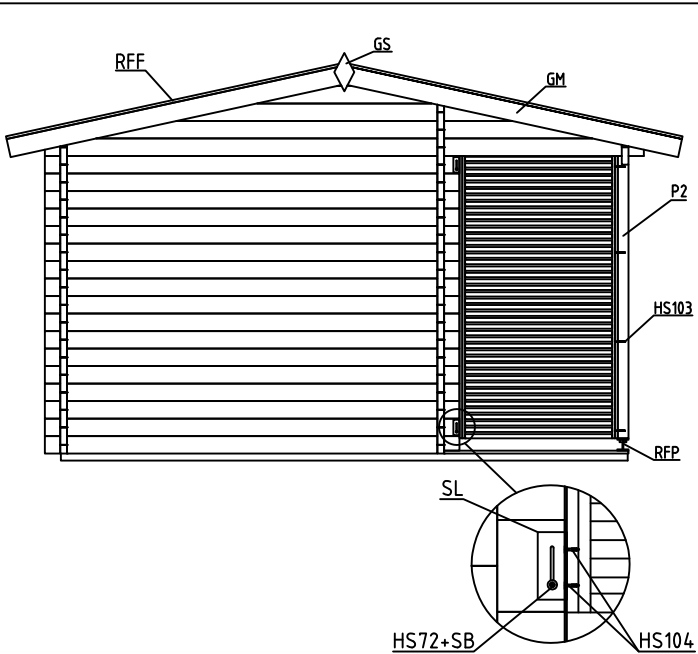

Dundee 44
Art. Nr. 4419802
1/12

26.02.2016

Art.Nr. 4419802

PLANRITNING - GRUNNPLAN - GRUNDPLAN - POHJAPIIRUSTUS

GRUND - GRUNNMUR - FUNDAMENT - PERUSTUS

GOLVBRÄDOR - GULVBORD - GULVBRÄDDER - LATTIALAUDAT
 TERRASSBRÄDOR - TERRASSEBORD - TERRASSEBRÄDDER - TERRASSILAUTA

To enkeltvinduer (54x54 cm) er blevet leveret sammen med bygningen. Du kan selv vælge placeringen for vinduet ved at skære vægstammerne, som vist på billedet (se den stiplede linje)

To enkeltvinduer (54 x 54 cm) har blitt levert med bygget. Du kan velge vindusplassering selv ved å kappe tømmerstokkene slik anvist på bildet (se stiplede linje)

Två fönster är inkluderade i bygsatsen. Man kan själv välja plats för dessa med att såga väggprofilerna som ni kan se på bifogad bild (se de streckade linjerna).

Rakennuksen mukana toimitetaan 2 kpl yksinkertaisia ikkunoita (54x54 cm). Voit itse valita ikkunoiden sijainnin sahaamalla ikkunoille paikat seinähirsiin, kuten esitetty kuvassa (katso punainen katkoviiva).