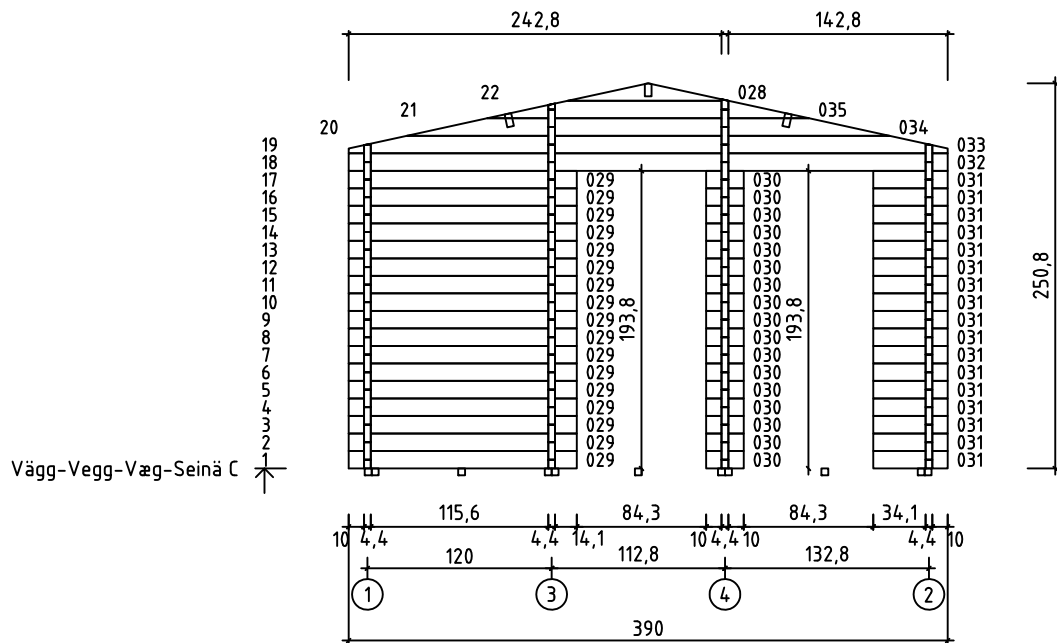

Dundee 44
Art. Nr. 4419802
1/12

26.02.2016

Art.Nr. 4419802

PLANRITNING - GRUNNPLAN - GRUNDPLAN - POHJAPIIRUSTUS

GRUND - GRUNNMUR - FUNDAMENT - PERUSTUS

GOLVBRÄDOR - GULVBORD - GULVBRÄDDER - LATTIALAUDAT
 TERRASSBRÄDOR - TERRASSEBORD - TERRASSEBRÄDDER - TERRASSILAUTA

To enkeltvinduer (54x54 cm) er blevet leveret sammen med bygningen. Du kan selv vælge placeringen for vinduet ved at skære vægstammerne, som vist på billedet (se den stiplede linje)

To enkeltvinduer (54 x 54 cm) har blitt levert med bygget. Du kan velge vindusplassering selv ved å kappe tømmerstokkene slik anvist på bildet (se stiplede linje)

Två fönster är inkluderade i bygsatsen. Man kan själv välja plats för dessa med att såga väggprofilerna som ni kan se på bifogad bild (se de streckade linjerna).

Rakennuksen mukana toimitetaan 2 kpl yksinkertaisia ikkunoita (54x54 cm). Voit itse valita ikkunoiden sijainnin sahaamalla ikkunoille paikat seinähirsiin, kuten esitetty kuvassa (katso punainen katkoviiva).