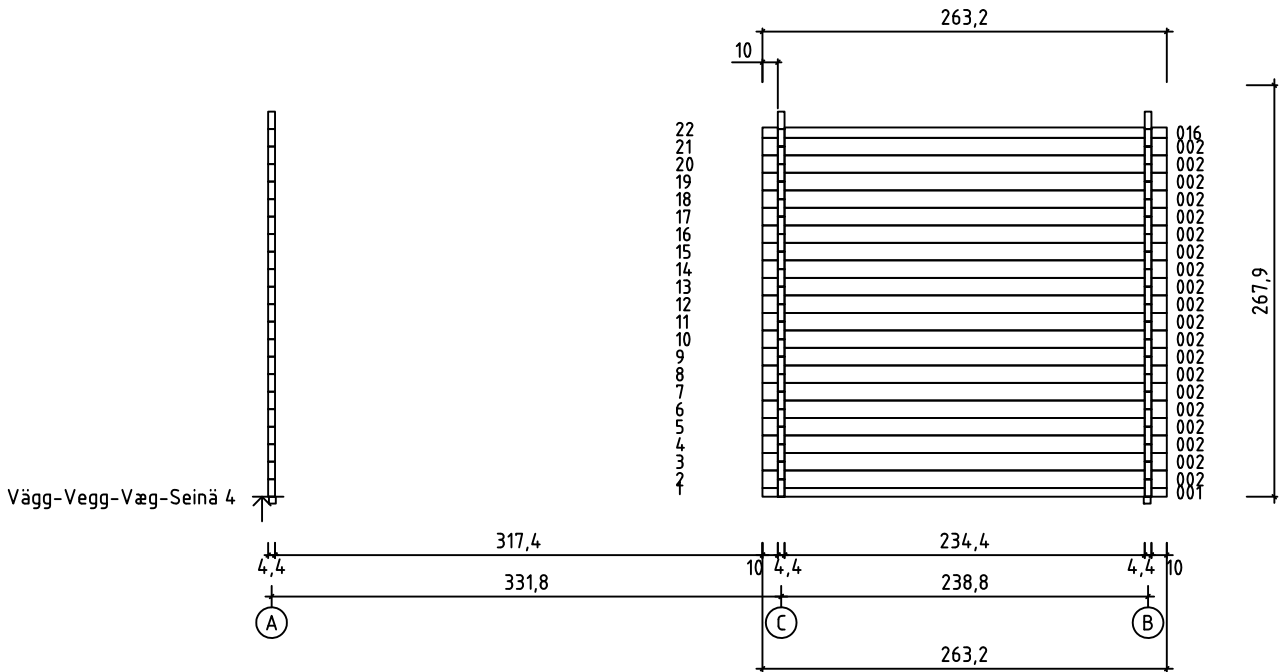

Dundee 44
Art. Nr. 4419802
1/12

26.02.2016

Art.Nr. 4419802

PLANRITNING - GRUNNPLAN - GRUNDPLAN - POHJAPIIRUSTUS

GRUND - GRUNNMUR - FUNDAMENT - PERUSTUS

GOLVBRÄDOR - GULVBORD - GULVBRÄDDER - LATTIALAUDAT
 TERRASSBRÄDOR - TERRASSEBORD - TERRASSEBRÄDDER - TERRASSILAUTA

To enkeltvinduer (54x54 cm) er blevet leveret sammen med bygningen. Du kan selv vælge placeringen for vinduet ved at skære vægstammerne, som vist på billedet (se den stiplede linje)

To enkeltvinduer (54 x 54 cm) har blitt levert med bygget. Du kan velge vindusplassering selv ved å kappe tømmerstokkene slik anvist på bildet (se stiplede linje)

Två fönster är inkluderade i bygsatsen. Man kan själv välja plats för dessa med att såga väggprofilerna som ni kan se på bifogad bild (se de streckade linjerna).

Rakennuksen mukana toimitetaan 2 kpl yksinkertaisia ikkunoita (54x54 cm). Voit itse valita ikkunoiden sijainnin sahaamalla ikkunoille paikat seinähirsiin, kuten esitetty kuvassa (katso punainen katkoviiva).