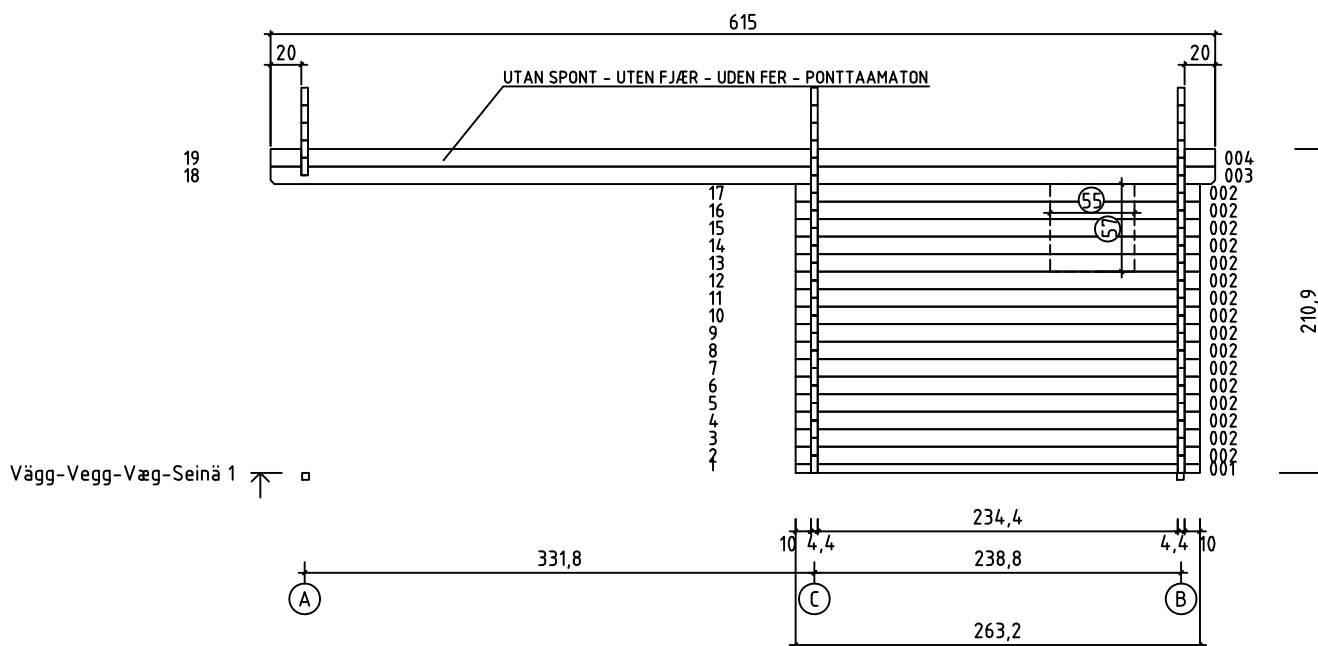

Dundee 44
Art. Nr. 4419802
1/12

26.02.2016

Art.Nr. 4419802

PLANRITNING - GRUNNPLAN - GRUNDPLAN - POHJAPIIRUSTUS

GRUND - GRUNNMUR - FUNDAMENT - PERUSTUS

GOLVBRÄDOR - GULVBORD - GULVBRÄDDER - LATTIALAUDAT
 TERRASSBRÄDOR - TERRASSEBORD - TERRASSEBRÄDDER - TERRASSILAUTA

To enkeltvinduer (54x54 cm) er blevet leveret sammen med bygningen. Du kan selv vælge placeringen for vinduet ved at skære vægstammerne, som vist på billedet (se den stiplede linje)

To enkeltvinduer (54 x 54 cm) har blitt levert med bygget. Du kan velge vindusplassering selv ved å kappe tømmerstokkene slik anvist på bildet (se stiplede linje)

Två fönster är inkluderade i bygsatsen. Man kan själv välja plats för dessa med att såga väggprofilerna som ni kan se på bifogad bild (se de streckade linjerna).

Rakennuksen mukana toimitetaan 2 kpl yksinkertaisia ikkunoita (54x54 cm). Voit itse valita ikkunoiden sijainnin sahaamalla ikkunoille paikat seinähirsiin, kuten esitetty kuvassa (katso punainen katkoviiva).