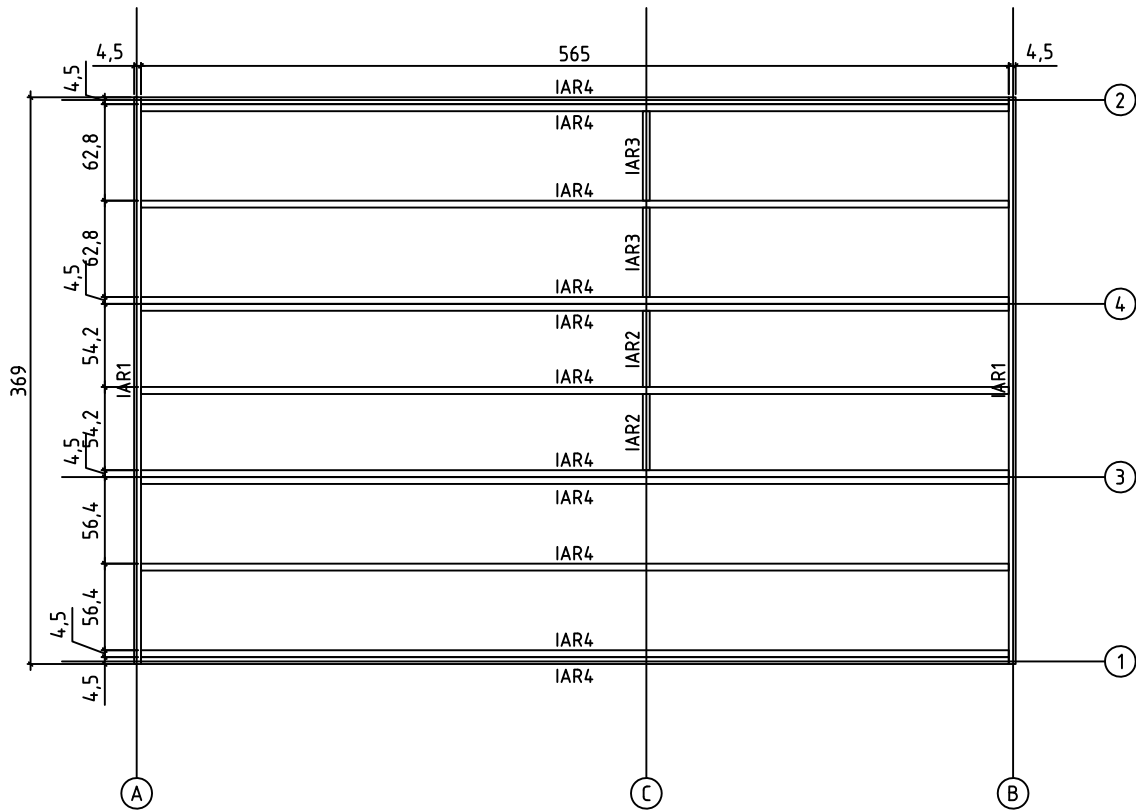

Dundee 44
Art. Nr. 4419802
1/12

26.02.2016

Art.Nr. 4419802

PLANRITNING - GRUNNPLAN - GRUNDPLAN - POHJAPIIRUSTUS

GRUND - GRUNNMUR - FUNDAMENT - PERUSTUS

GOLVBRÄDOR - GULVBORD - GULVBRÄDDER - LATTIALAUDAT
 TERRASSBRÄDOR - TERRASSEBORD - TERRASSEBRÄDDER - TERRASSILAUTA

To enkeltvinduer (54x54 cm) er blevet leveret sammen med bygningen. Du kan selv vælge placeringen for vinduet ved at skære vægstammerne, som vist på billedet (se den stiplede linje)

To enkeltvinduer (54 x 54 cm) har blitt levert med bygget. Du kan velge vindusplassering selv ved å kappe tømmerstokkene slik anvist på bildet (se stiplede linje)

Två fönster är inkluderade i bygsatsen. Man kan själv välja plats för dessa med att såga väggprofilerna som ni kan se på bifogad bild (se de streckade linjerna).

Rakennuksen mukana toimitetaan 2 kpl yksinkertaisia ikkunoita (54x54 cm). Voit itse valita ikkunoiden sijainnin sahaamalla ikkunoille paikat seinähirsiin, kuten esitetty kuvassa (katso punainen katkoviiva).