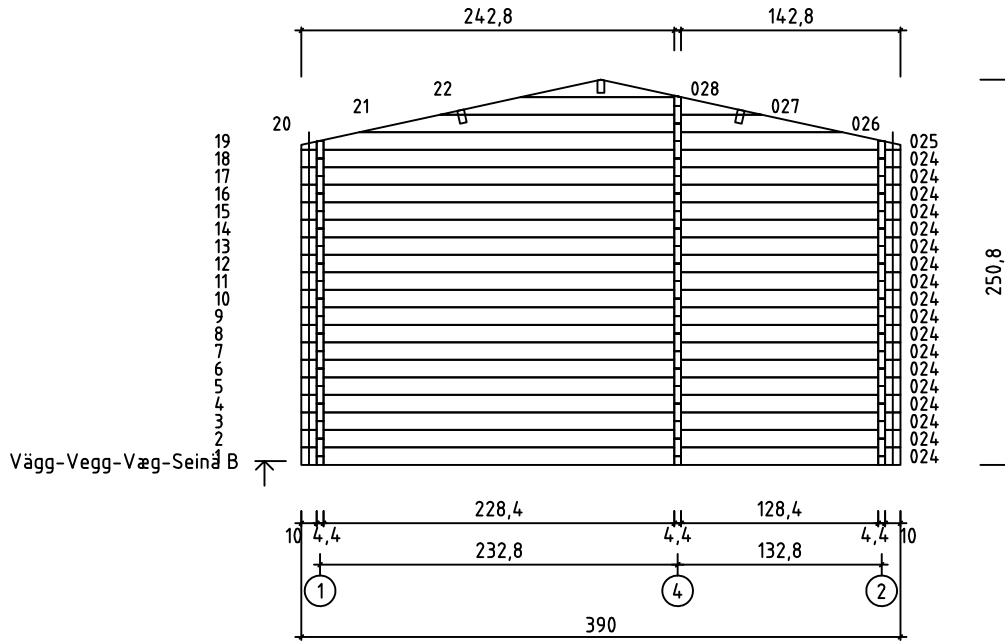

Dundee 44
Art. Nr. 4419802
1/12

26.02.2016

Art.Nr. 4419802

PLANRITNING - GRUNNPLAN - GRUNDPLAN - POHJAPIIRUSTUS

GRUND - GRUNNMUR - FUNDAMENT - PERUSTUS

GOLVBRÄDOR - GULVBORD - GULVBRÄDDER - LATTIALAUDAT
 TERRASSBRÄDOR - TERRASSEBORD - TERRASSEBRÄDDER - TERRASSILAUTA

To enkeltvinduer (54x54 cm) er blevet leveret sammen med bygningen. Du kan selv vælge placeringen for vinduet ved at skære vægstammerne, som vist på billedet (se den stiplede linje)

To enkeltvinduer (54 x 54 cm) har blitt levert med bygget. Du kan velge vindusplassering selv ved å kappe tømmerstokkene slik anvist på bildet (se stiplede linje)

Två fönster är inkluderade i bygsatsen. Man kan själv välja plats för dessa med att såga väggprofilerna som ni kan se på bifogad bild (se de streckade linjerna).

Rakennuksen mukana toimitetaan 2 kpl yksinkertaisia ikkunoita (54x54 cm). Voit itse valita ikkunoiden sijainnin sahaamalla ikkunoille paikat seinähirsiin, kuten esitetty kuvassa (katso punainen katkoviiva).