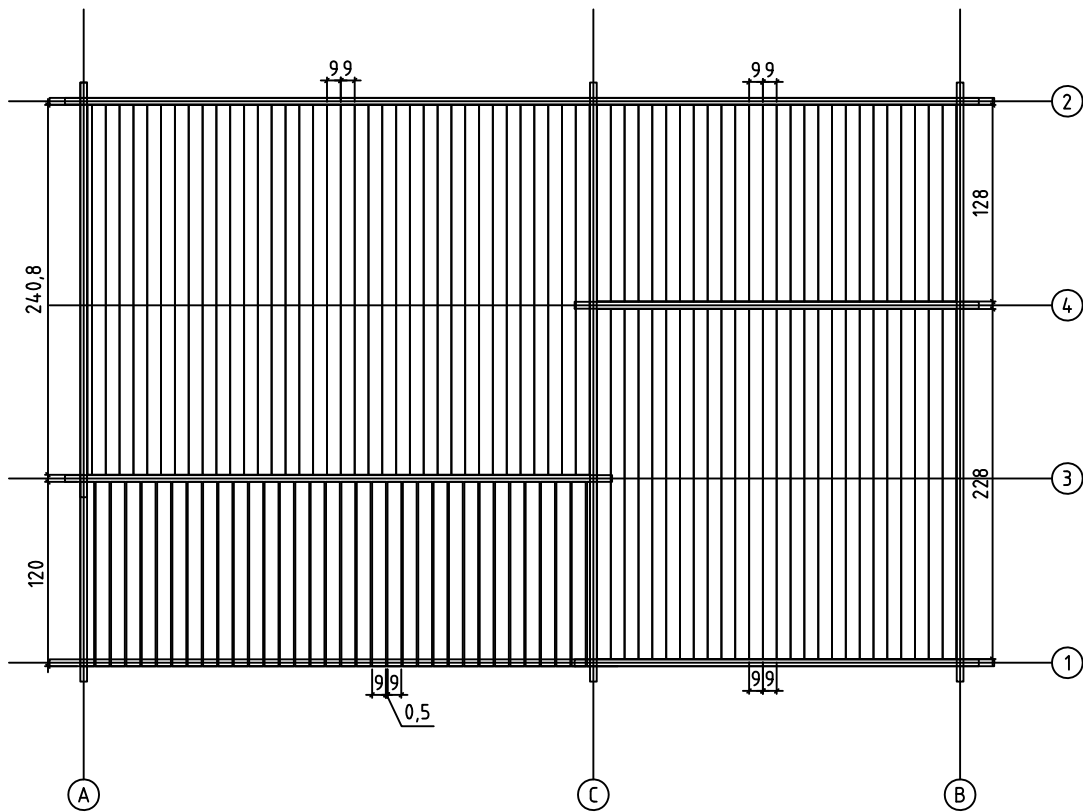

Dundee 44
Art. Nr. 4419802
1/12

26.02.2016

Art.Nr. 4419802

PLANRITNING - GRUNNPLAN - GRUNDPLAN - POHJAPIIRUSTUS

GRUND - GRUNNMUR - FUNDAMENT - PERUSTUS

GOLVBRÄDOR - GULVBORD - GULVBRÄDDER - LATTIALAUDAT
 TERRASSBRÄDOR - TERRASSEBORD - TERRASSEBRÄDDER - TERRASSILAUTA

To enkeltvinduer (54x54 cm) er blevet leveret sammen med bygningen. Du kan selv vælge placeringen for vinduet ved at skære vægstammerne, som vist på billedet (se den stiplede linje)

To enkeltvinduer (54 x 54 cm) har blitt levert med bygget. Du kan velge vindusplassering selv ved å kappe tømmerstokkene slik anvist på bildet (se stiplede linje)

Två fönster är inkluderade i bygsatsen. Man kan själv välja plats för dessa med att såga väggprofilerna som ni kan se på bifogad bild (se de streckade linjerna).

Rakennuksen mukana toimitetaan 2 kpl yksinkertaisia ikkunoita (54x54 cm). Voit itse valita ikkunoiden sijainnin sahaamalla ikkunoille paikat seinähirsiin, kuten esitetty kuvassa (katso punainen katkoviiva).