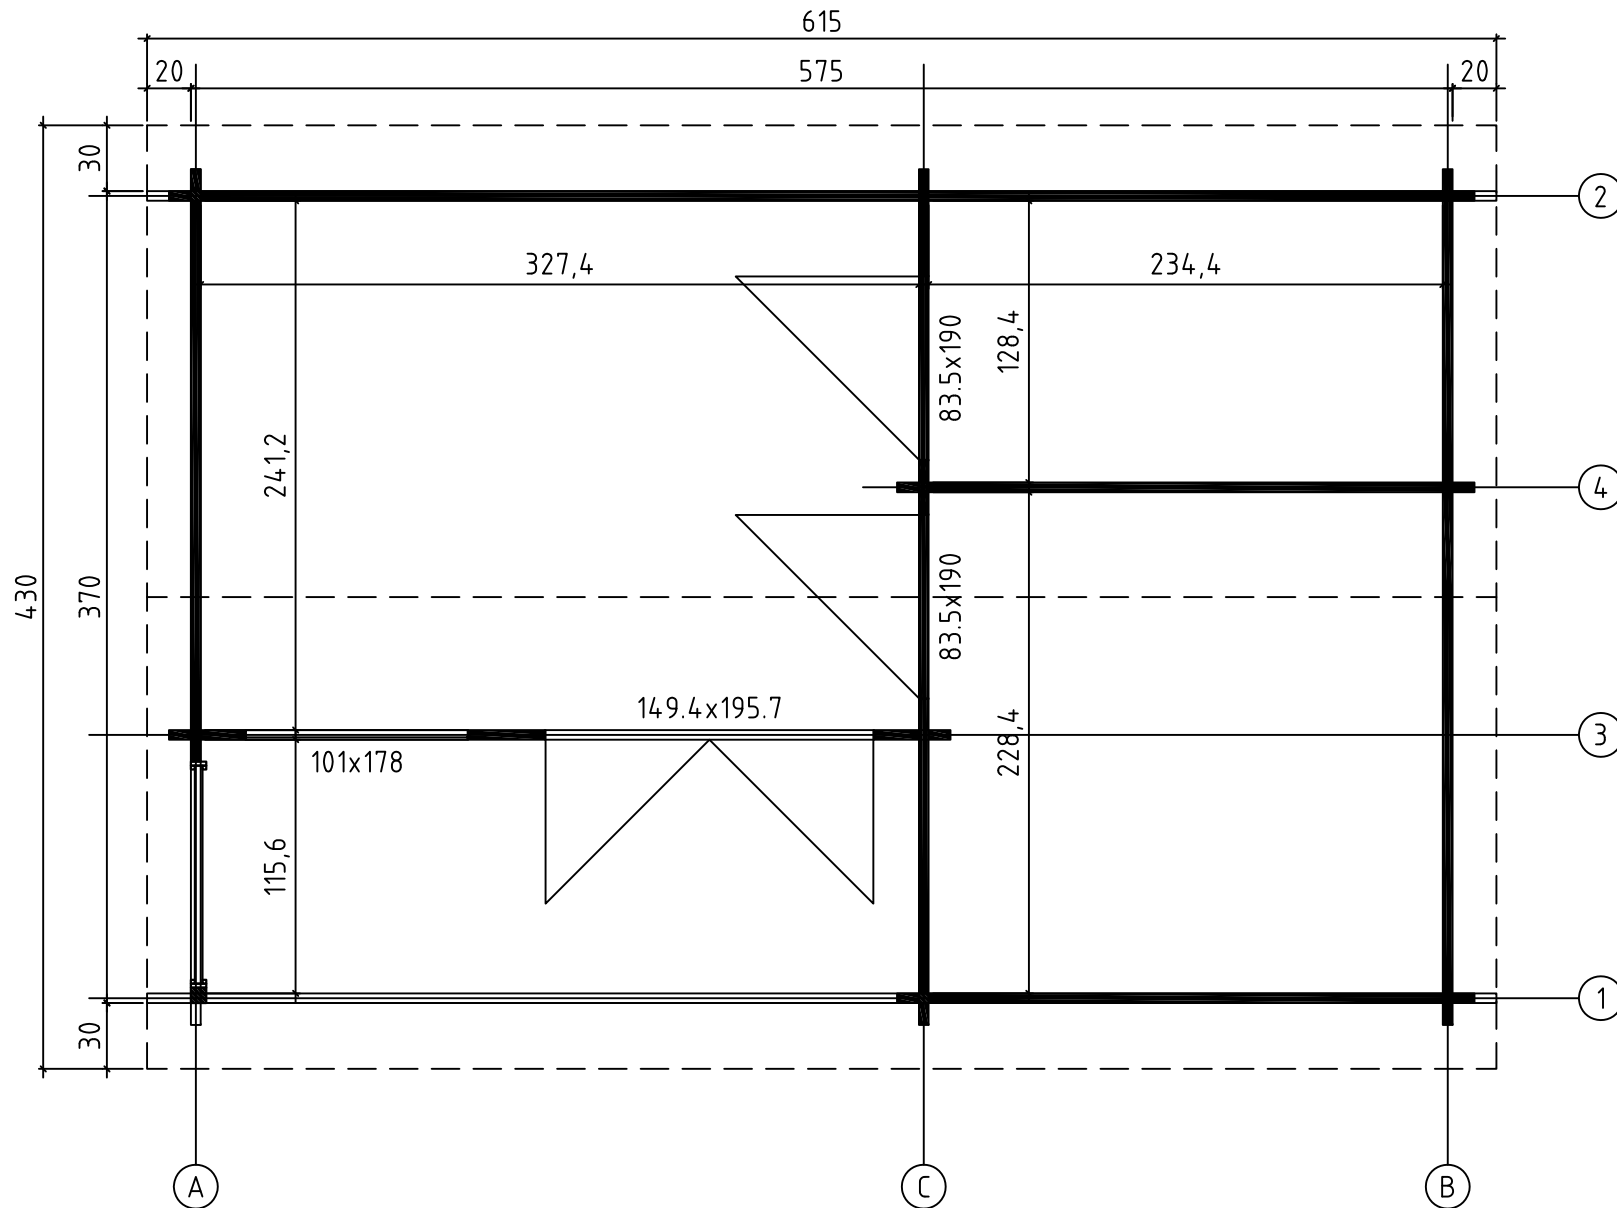

Dundee 44
Art. Nr. 4419802
1/12

26.02.2016

Art.Nr. 4419802

PLANRITNING - GRUNNPLAN - GRUNDPLAN - POHJAPIIRUSTUS

GRUND - GRUNNMUR - FUNDAMENT - PERUSTUS

GOLVBRÄDOR - GULVBORD - GULVBRÄDDER - LATTIALAUDAT
 TERRASSBRÄDOR - TERRASSEBORD - TERRASSEBRÄDDER - TERRASSILAUTA

To enkeltvinduer (54x54 cm) er blevet leveret sammen med bygningen. Du kan selv vælge placeringen for vinduet ved at skære vægstammerne, som vist på billedet (se den stiplede linje)

To enkeltvinduer (54 x 54 cm) har blitt levert med bygget. Du kan velge vindusplassering selv ved å kappe tømmerstokkene slik anvist på bildet (se stiplede linje)

Två fönster är inkluderade i bygsatsen. Man kan själv välja plats för dessa med att såga väggprofilerna som ni kan se på bifogad bild (se de streckade linjerna).

Rakennuksen mukana toimitetaan 2 kpl yksinkertaisia ikkunoita (54x54 cm). Voit itse valita ikkunoiden sijainnin sahaamalla ikkunoille paikat seinähirsiin, kuten esitetty kuvassa (katso punainen katkoviiva).