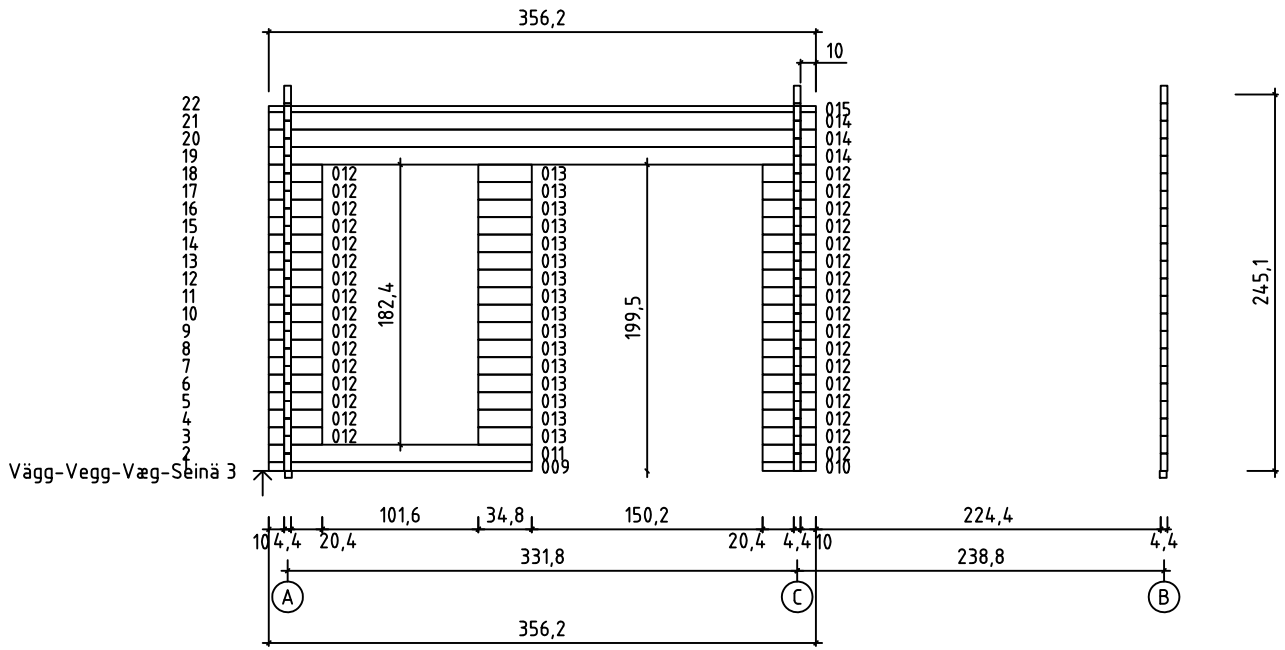

Dundee 44
Art. Nr. 4419802
1/12

26.02.2016

Art.Nr. 4419802

PLANRITNING - GRUNNPLAN - GRUNDPLAN - POHJAPIIRUSTUS

GRUND - GRUNNMUR - FUNDAMENT - PERUSTUS

GOLVBRÄDOR - GULVBORD - GULVBRÄDDER - LATTIALAUDAT
 TERRASSBRÄDOR - TERRASSEBORD - TERRASSEBRÄDDER - TERRASSILAUTA

To enkeltvinduer (54x54 cm) er blevet leveret sammen med bygningen. Du kan selv vælge placeringen for vinduet ved at skære vægstammerne, som vist på billedet (se den stiplede linje)

To enkeltvinduer (54 x 54 cm) har blitt levert med bygget. Du kan velge vindusplassering selv ved å kappe tømmerstokkene slik anvist på bildet (se stiplede linje)

Två fönster är inkluderade i bygsatsen. Man kan själv välja plats för dessa med att såga väggprofilerna som ni kan se på bifogad bild (se de streckade linjerna).

Rakennuksen mukana toimitetaan 2 kpl yksinkertaisia ikkunoita (54x54 cm). Voit itse valita ikkunoiden sijainnin sahaamalla ikkunoille paikat seinähirsiin, kuten esitetty kuvassa (katso punainen katkoviiva).