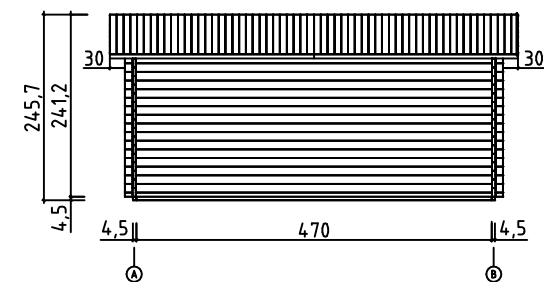

Art.Nr. 4414002
1:100

FASADER OCH GRUNDPLAN - VISNINGER OG GRUNNPLAN -
TEGNINGER OG GRUNDPLAN - JULKISIVUT JA POHJAPIIRUSTUS