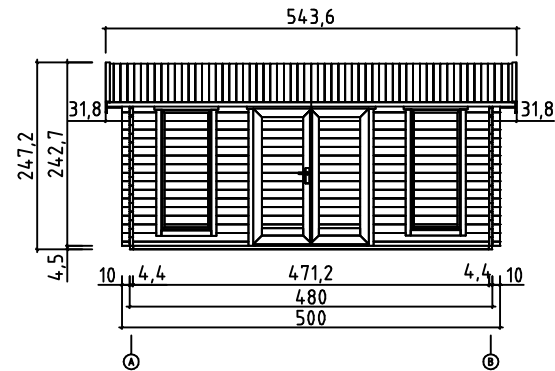

Art.Nr. 4414002
1:100

FASADER OCH GRUNDPLAN - VISNINGER OG GRUNNPLAN -
TEGNINGER OG GRUNDPLAN - JULKISIVUT JA POHJAPIIRUSTUS