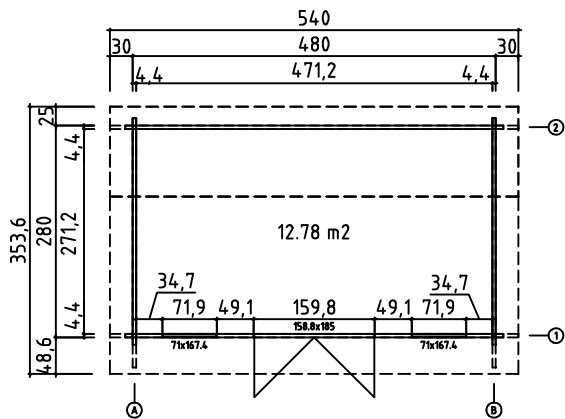

Art.Nr. 4414002
1:100

FASADER OCH GRUNDPLAN - VISNINGER OG GRUNNPLAN -
TEGNINGER OG GRUNDPLAN - JULKISIVUT JA POHJAPIIRUSTUS