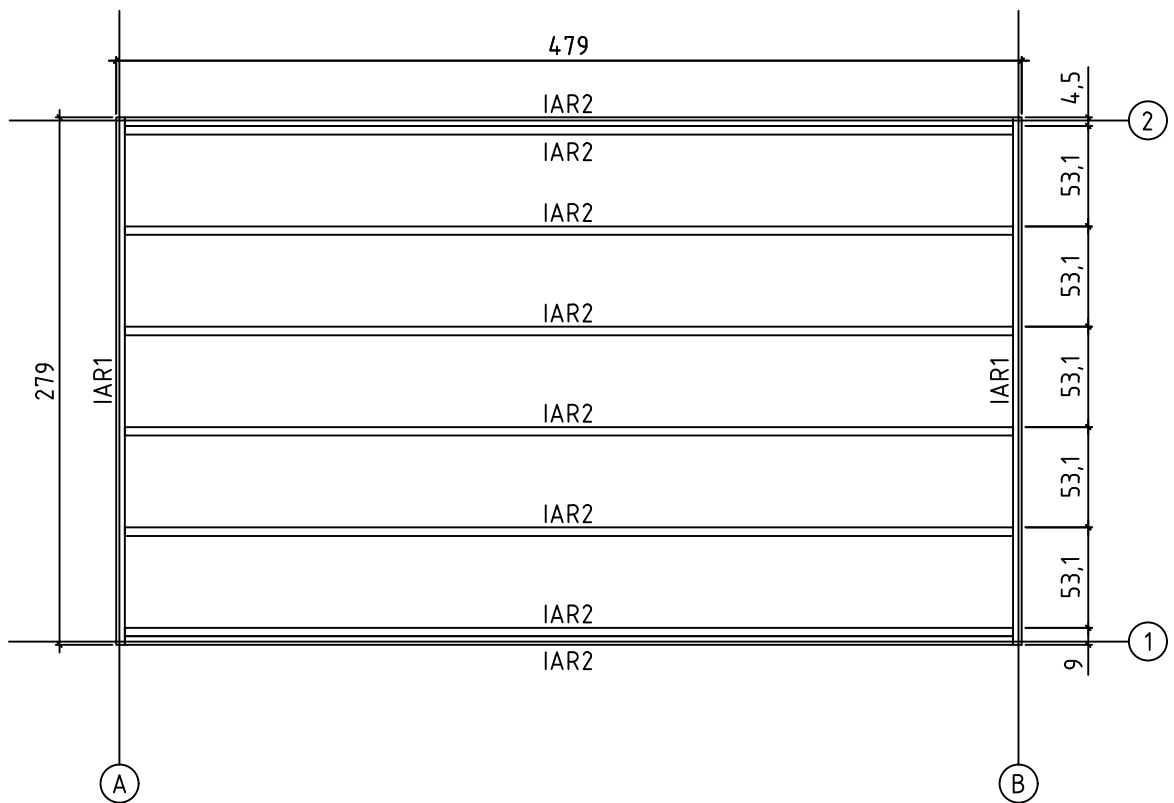

*Oxfordshire 53*  
*Art. Nr. 4414002*  
*1/12*

14.11.2017

Art.Nr. 4414002  
1:100

FASADER OCH GRUNDPLAN - VISNINGER OG GRUNNPLAN -  
TEGNINGER OG GRUNDPLAN - JULKISIVUT JA POHJAPIIRUSTUS

Art.Nr. 4414002

PLANRITNING - GRUNNPLAN - GRUNDPLAN - POHJAPIIRUSTUS

GRUND - GRUNNMUR - FUNDAMENT - PERUSTUS

GOLVBRÄDOR - GULVBORD - GULVBRÆDDER - LATTIALAUDAT

Pos	14.11.2017 Delförteckning - Liste over deler - Styklister - Osaluettelo Art.Nr. 4414002	7/12	Q	P (mm)	L (mm)
001			2	44x57	1701
002			2	44x114	1701
003			30	44x114	491
004			30	44x114	491
005			1	44x120	5400
006			1	44x57	5000
007			16	44x114	5000
008			1	44x120	5400
009			30	44x114	3000
010			2	44x114	3300
WA-1			1		
WB-1			1		
IAR2	Grund - Grunnmur - Fundament - Perustus 		8	45x45	4700
IAR1	Grund - Grunnmur - Fundament - Perustus 		2	45x45	2790
A-PR1	Tākasar - Takbjelke - Tagbjørke - Katto-orret 		4	44x140	5400
	Golvbrädor - Gulvbord - Gulvbrødder - Lattialaudat 		53	90x18	2708
	Takbräde - Takbord - Tagbrødder - Kattolauta 		60	90x18	2400
	Takbräde - Takbord - Tagbrødder - Kattolauta 		60	90x18	1300
	Golvläkt - Gulvlist - Gulvliste - Jalkalista 			18x18	14.83
	Takläkt - List for takpapp - Tagpapliste - Kattohuopalista 		2	18x58	1350
	Takläkt - List for takpapp - Tagpapliste - Kattohuopalista 		2	18x58	2450

1488x1766 mm

Pos	14.11.2017 Piece list - Stückliste - Liste des pièces - Elementi - Stuklijst - Tükitabel 11/12 710x1674 AK.1.100.TPSP.p DGP+	Q	P (mm)	L (mm)
FS2	Handtagsbeslag för fönster - Vridere til vinduer - Vindueshåndtag - Ikkunanpainikkeet	1		
		 610x1578 mm		