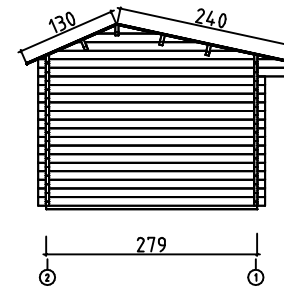

*Oxfordshire 53*  
*Art. Nr. 4414002*  
*1/12*

14.11.2017

Art.Nr. 4414002  
1:100

FASADER OCH GRUNDPLAN - VISNINGER OG GRUNNPLAN -  
TEGNINGER OG GRUNDPLAN - JULKISIVUT JA POHJAPIIRUSTUS

Art.Nr. 4414002

PLANRITNING - GRUNNPLAN - GRUNDPLAN - POHJAPIIRUSTUS