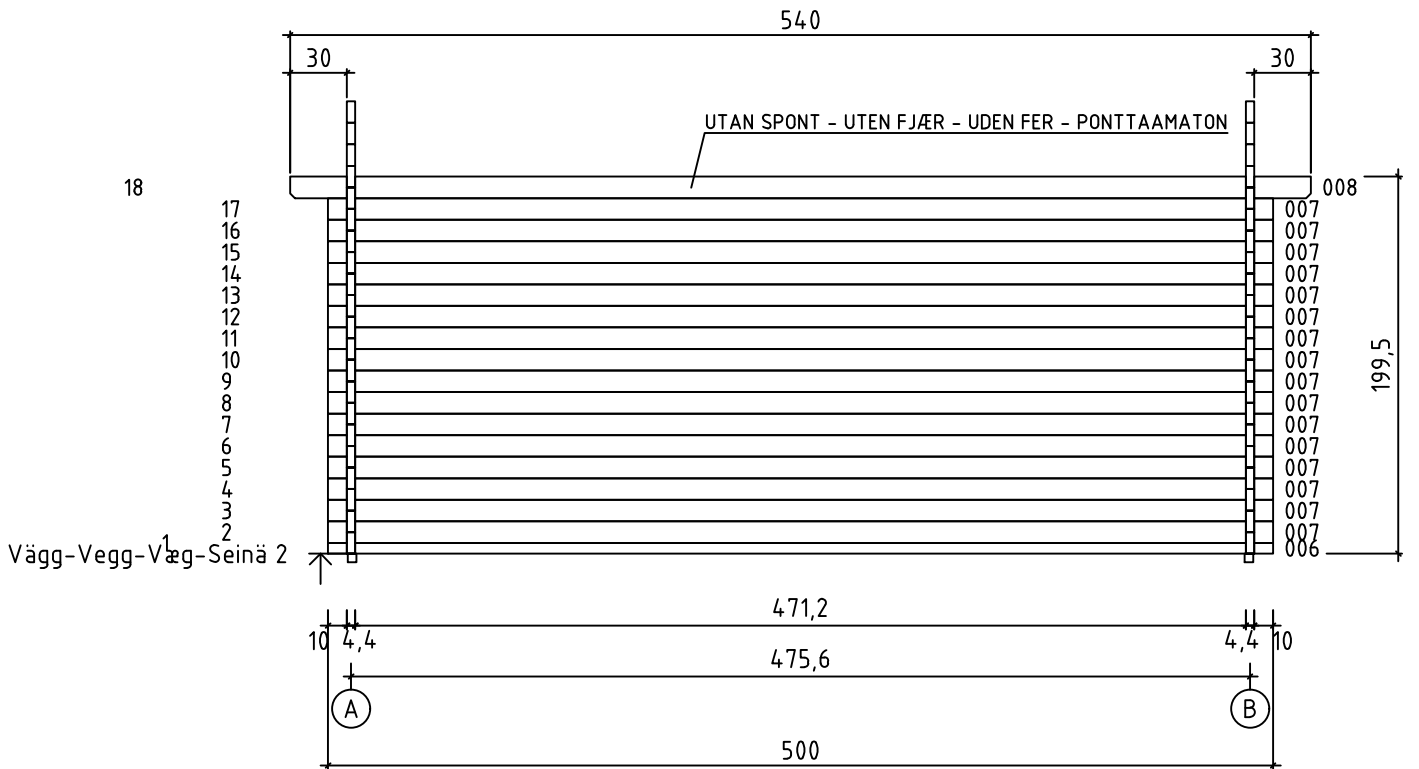

*Oxfordshire 53*  
*Art. Nr. 4414002*  
*1/12*

14.11.2017

Art.Nr. 4414002  
1:100

FASADER OCH GRUNDPLAN - VISNINGER OG GRUNNPLAN -  
TEGNINGER OG GRUNDPLAN - JULKISIVUT JA POHJAPIIRUSTUS

Art.Nr. 4414002

PLANRITNING - GRUNNPLAN - GRUNDPLAN - POHJAPIIRUSTUS

GRUND - GRUNNMUR - FUNDAMENT - PERUSTUS

GOLVBRÄDOR - GULVBORD - GULVBRÆDDER - LATTIALAUDAT

Pos	14.11.2017 Delförteckning - Liste over deler - Styklister - Osaluettelo Art.Nr. 4414002	7/12	Q	P (mm)	L (mm)
001			2	44x57	1701
002			2	44x114	1701
003			30	44x114	491
004			30	44x114	491
005			1	44x120	5400
006			1	44x57	5000
007			16	44x114	5000
008			1	44x120	5400
009			30	44x114	3000
010			2	44x114	3300
WA-1			1		
WB-1			1		
IAR2	Grund - Grunnmur - Fundament - Perustus 		8	45x45	4700
IAR1	Grund - Grunnmur - Fundament - Perustus 		2	45x45	2790
A-PR1	Tākasar - Takbjelke - Tagbjørke - Katto-orret 		4	44x140	5400
	Golvbrädor - Gulvbord - Gulvbrødder - Lattialaudat 		53	90x18	2708
	Takbräde - Takbord - Tagbrødder - Kattolauta 		60	90x18	2400
	Takbräde - Takbord - Tagbrødder - Kattolauta 		60	90x18	1300
	Golvläkt - Gulvlist - Gulvliste - Jalkalista 			18x18	14.83
	Takläkt - List for takpapp - Tagpapliste - Kattohuopalista 		2	18x58	1350
	Takläkt - List for takpapp - Tagpapliste - Kattohuopalista 		2	18x58	2450

1488x1766 mm

Pos	14.11.2017 Piece list - Stückliste - Liste des pièces - Elementi - Stuklijst - Tükitabel 11/12 710x1674 AK.1.100.TPSP.p DGP+	Q	P (mm)	L (mm)
FS2	Handtagsbeslag för fönster - Vridere til vinduer - Vindueshåndtag - Ikkunanpainikkeet	1		
		 610x1578 mm		