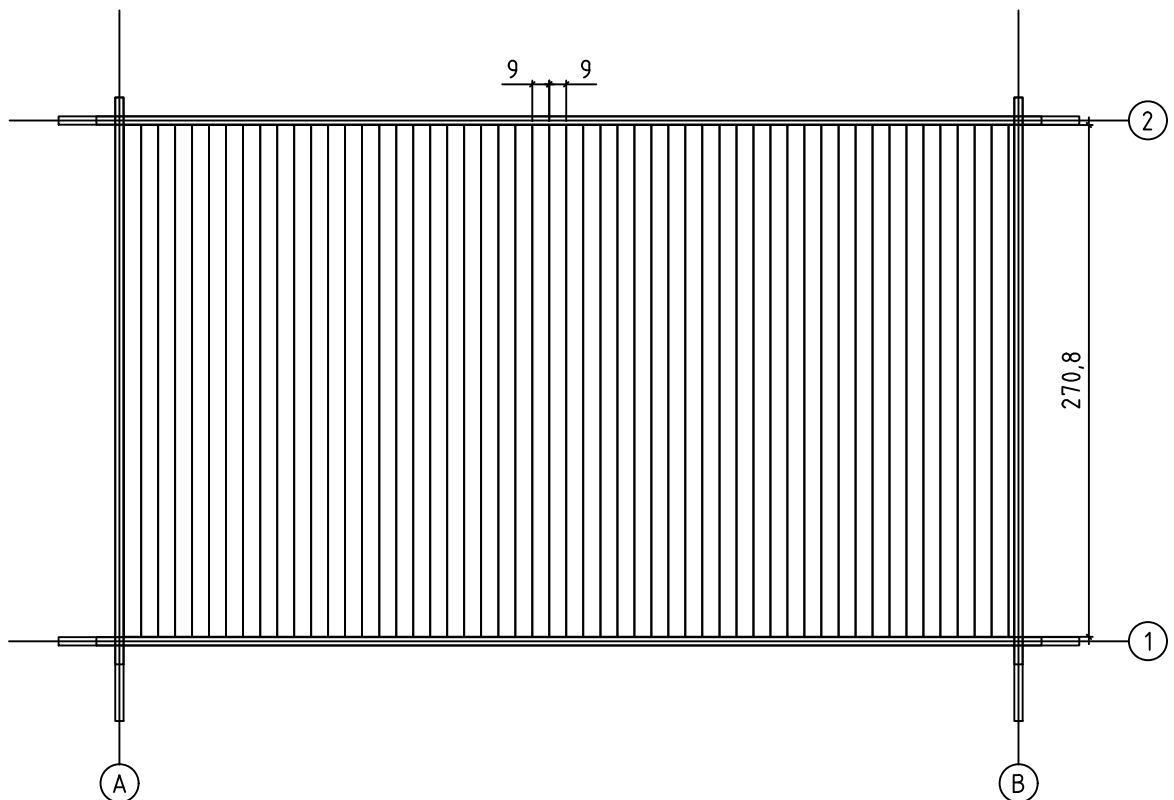

GRUND - GRUNNMUR - FUNDAMENT - PERUSTUS

GOLVBRÄDOR - GULVBORD - GULVBRÆDDER - LATTIALAUDAT

Pos	14.11.2017 Delförteckning - Liste over deler - Styklister - Osaluettelo Art.Nr. 4414002	7/12	Q	P (mm)	L (mm)
001			2	44x57	1701
002			2	44x114	1701
003			30	44x114	491
004			30	44x114	491
005			1	44x120	5400
006			1	44x57	5000
007			16	44x114	5000
008			1	44x120	5400
009			30	44x114	3000
010			2	44x114	3300
WA-1			1		
WB-1			1		
IAR2	Grund - Grunnmur - Fundament - Perustus 		8	45x45	4700
IAR1	Grund - Grunnmur - Fundament - Perustus 		2	45x45	2790
A-PR1	Tākasar - Takbjelke - Tagbjørke - Katto-orret 		4	44x140	5400
	Golvbrädor - Gulvbord - Gulvbrødder - Lattialaudat 		53	90x18	2708
	Takbräde - Takbord - Tagbrødder - Kattolauta 		60	90x18	2400
	Takbräde - Takbord - Tagbrødder - Kattolauta 		60	90x18	1300
	Golvläkt - Gulvlist - Gulvliste - Jalkalista 			18x18	14.83
	Takläkt - List for takpapp - Tagpapliste - Kattohuopalista 		2	18x58	1350
	Takläkt - List for takpapp - Tagpapliste - Kattohuopalista 		2	18x58	2450