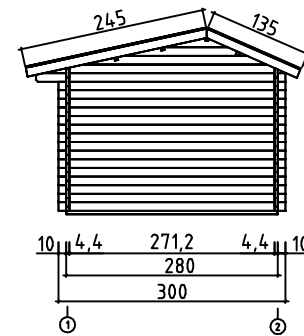

*Oxfordshire 53*  
*Art. Nr. 4414002*  
*1/12*

14.11.2017

Art.Nr. 4414002  
1:100

FASADER OCH GRUNDPLAN - VISNINGER OG GRUNNPLAN -  
TEGNINGER OG GRUNDPLAN - JULKISIVUT JA POHJAPIIRUSTUS

Art.Nr. 4414002

PLANRITNING - GRUNNPLAN - GRUNDPLAN - POHJAPIIRUSTUS