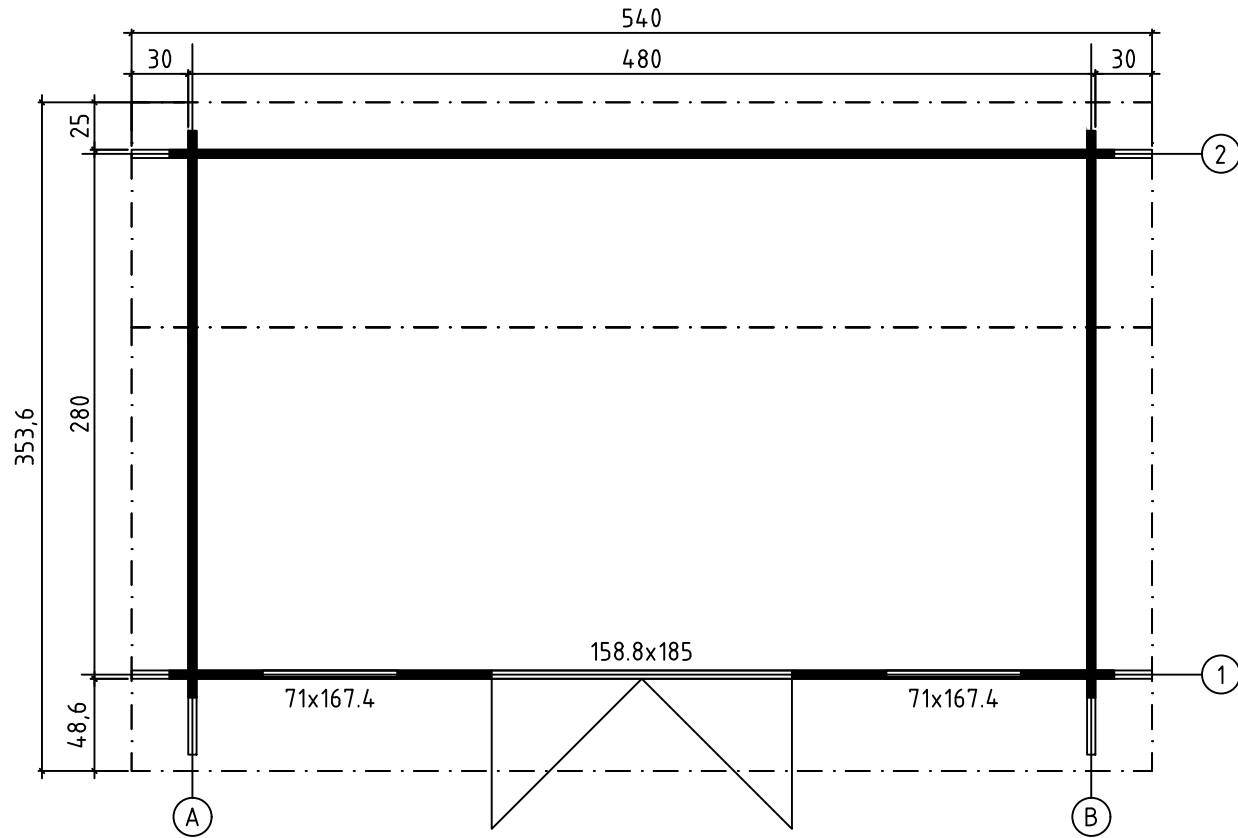

GRUND - GRUNNMUR - FUNDAMENT - PERUSTUS

GOLVBRÄDOR - GULVBORD - GULVBRÆDDER - LATTIALAUDAT

Pos	14.11.2017 Delförteckning - Liste over deler - Styklister - Osaluettelo Art.Nr. 4414002	7/12	Q	P (mm)	L (mm)
001			2	44x57	1701
002			2	44x114	1701
003			30	44x114	491
004			30	44x114	491
005			1	44x120	5400
006			1	44x57	5000
007			16	44x114	5000
008			1	44x120	5400
009			30	44x114	3000
010			2	44x114	3300
WA-1			1		
WB-1			1		
IAR2	Grund - Grunnmur - Fundament - Perustus 		8	45x45	4700
IAR1	Grund - Grunnmur - Fundament - Perustus 		2	45x45	2790
A-PR1	Tākasar - Takbjelke - Tagbjørke - Katto-orret 		4	44x140	5400
	Golvbrädor - Gulvbord - Gulvbrødder - Lattialaudat 		53	90x18	2708
	Takbräde - Takbord - Tagbrødder - Kattolauta 		60	90x18	2400
	Takbräde - Takbord - Tagbrødder - Kattolauta 		60	90x18	1300
	Golvläkt - Gulvlist - Gulvliste - Jalkalista 			18x18	14.83
	Takläkt - List for takpapp - Tagpapliste - Kattohuopalista 		2	18x58	1350
	Takläkt - List for takpapp - Tagpapliste - Kattohuopalista 		2	18x58	2450

1488x1766 mm

Pos	14.11.2017 Piece list - Stückliste - Liste des pièces - Elementi - Stuklijst - Tükitabel 11/12 710x1674 AK.1.100.TPSP.p DGP+	Q	P (mm)	L (mm)
FS2	Handtagsbeslag för fönster - Vridere til vinduer - Vindueshåndtag - Ikkunanpainikkeet	1		
		 610x1578 mm		