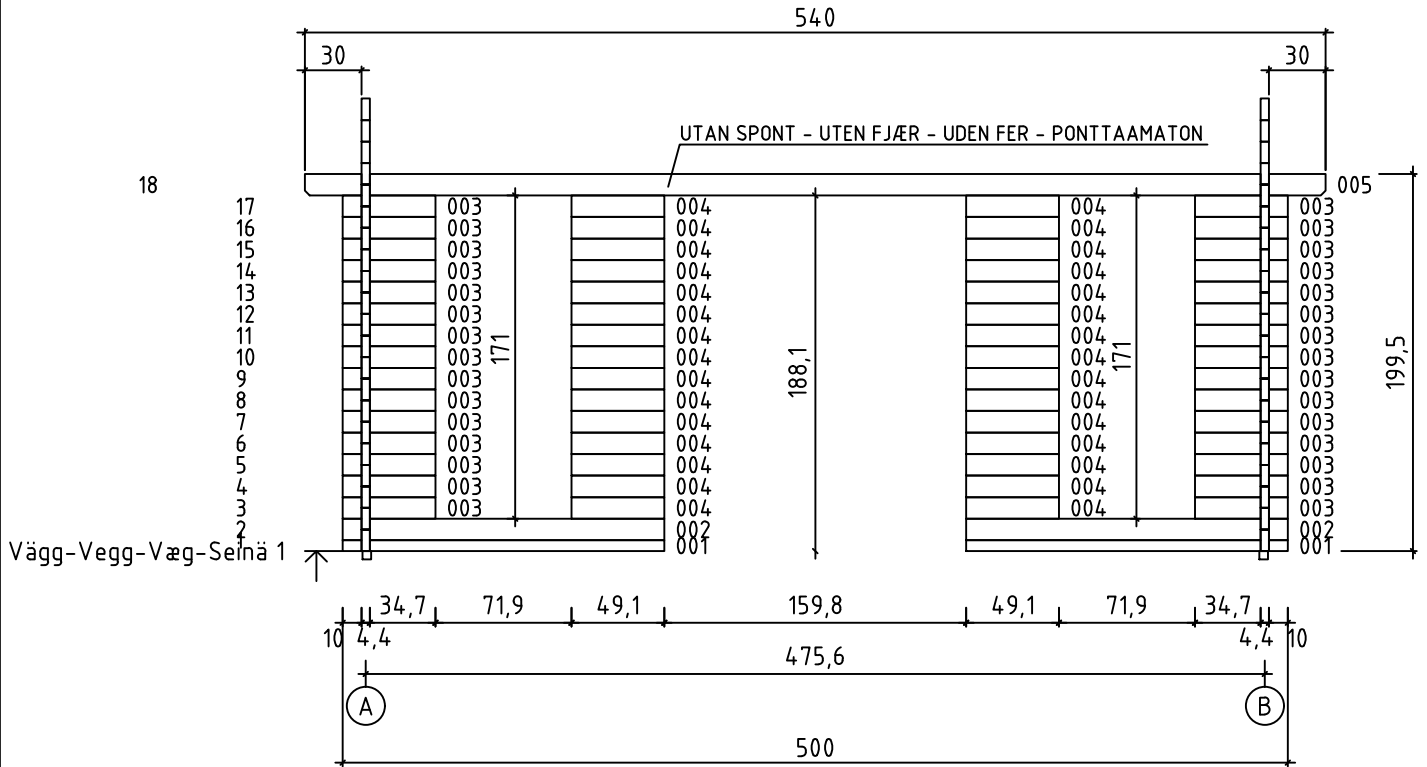

GRUND - GRUNNMUR - FUNDAMENT - PERUSTUS

GOLVBRÄDOR - GULVBORD - GULVBRÆDDER - LATTIALAUDAT

Pos	14.11.2017 Delförteckning - Liste over deler - Styklister - Osaluettelo Art.Nr. 4414002	7/12	Q	P (mm)	L (mm)
001			2	44x57	1701
002			2	44x114	1701
003			30	44x114	491
004			30	44x114	491
005			1	44x120	5400
006			1	44x57	5000
007			16	44x114	5000
008			1	44x120	5400
009			30	44x114	3000
010			2	44x114	3300
WA-1			1		
WB-1			1		
IAR2	Grund - Grunnmur - Fundament - Perustus 		8	45x45	4700
IAR1	Grund - Grunnmur - Fundament - Perustus 		2	45x45	2790
A-PR1	Tākasar - Takbjelke - Tagbjørke - Katto-orret 		4	44x140	5400
	Golvbrädor - Gulvbord - Gulvbrødder - Lattialaudat 		53	90x18	2708
	Takbräde - Takbord - Tagbrødder - Kattolauta 		60	90x18	2400
	Takbräde - Takbord - Tagbrødder - Kattolauta 		60	90x18	1300
	Golvläkt - Gulvlist - Gulvliste - Jalkalista 			18x18	14.83
	Takläkt - List for takpapp - Tagpapliste - Kattohuopalista 		2	18x58	1350
	Takläkt - List for takpapp - Tagpapliste - Kattohuopalista 		2	18x58	2450

1488x1766 mm

Pos	14.11.2017 Piece list - Stückliste - Liste des pièces - Elementi - Stuklijst - Tükitabel 11/12 710x1674 AK.1.100.TPSP.p DGP+	Q	P (mm)	L (mm)
FS2	Handtagsbeslag för fönster - Vridere til vinduer - Vindueshåndtag - Ikkunanpainikkeet	1		
		 610x1578 mm		