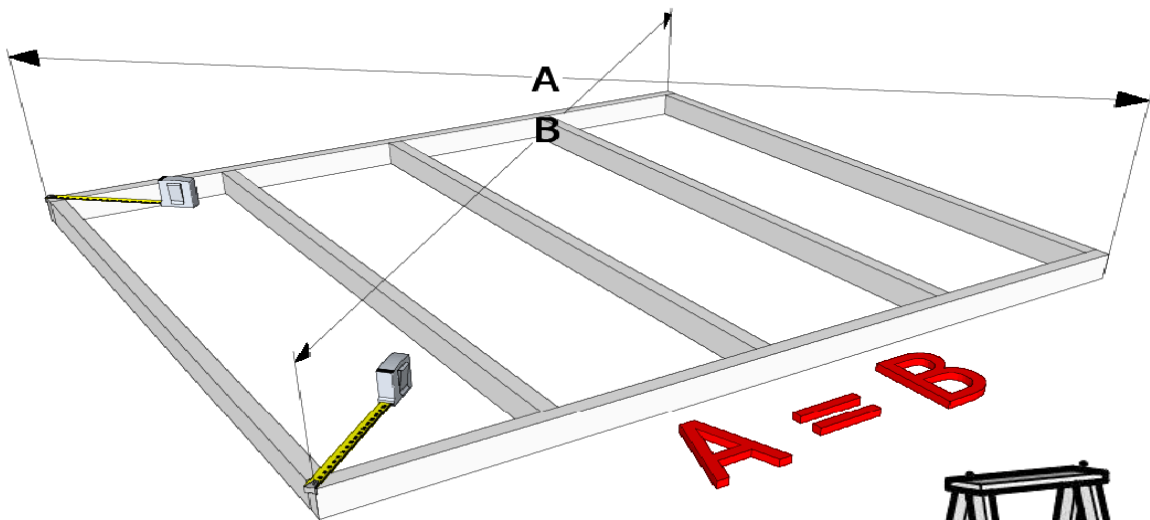

Important !

Wichtig !