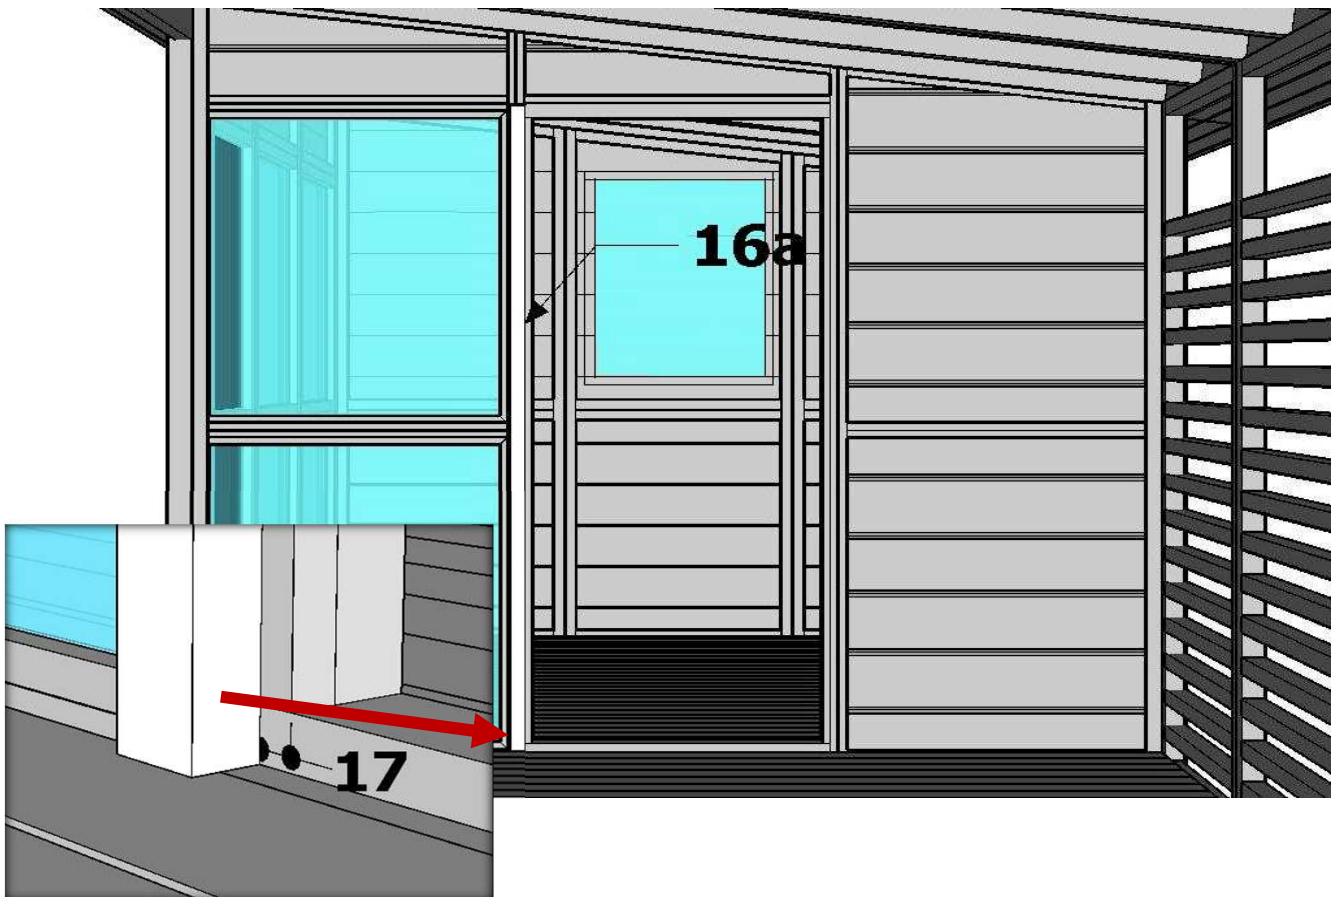

16a	4,5 x 80	4