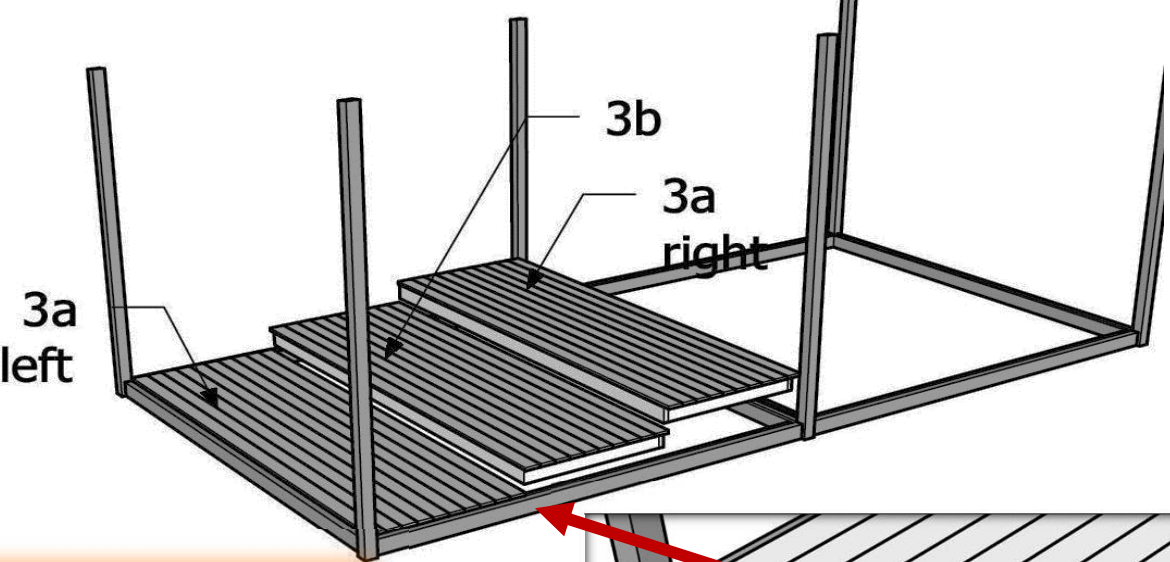

veranda bottom

2 +
 2b +
 2a

4,5 x 80	8
----------	---

veranda bottom

base bottom +
 veranda bottom

4,5 x 80	5
----------	---

Garden House Villa Havouri

Assembly instruction

9.1. + **9.4.**

4,5 x 80	4
-----------------	----------

3aL + **3b** + **3aR**

3,5 x 40	20
-----------------	-----------

Garden House Villa Havouri

Assembly instruction

3c	+	3d	+	3c	3,5 x 40	20
-----------	---	-----------	---	-----------	-----------------	-----------