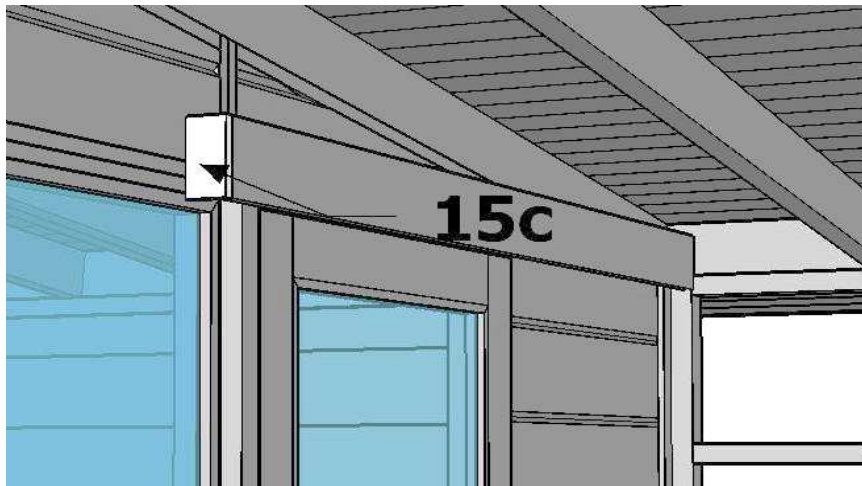

separate rail kit

15a

4,5 x 80	3
-----------------	----------

15b

3,5 x 40	6
-----------------	----------

Garden House Villa Havouri

Assembly instruction

15/15