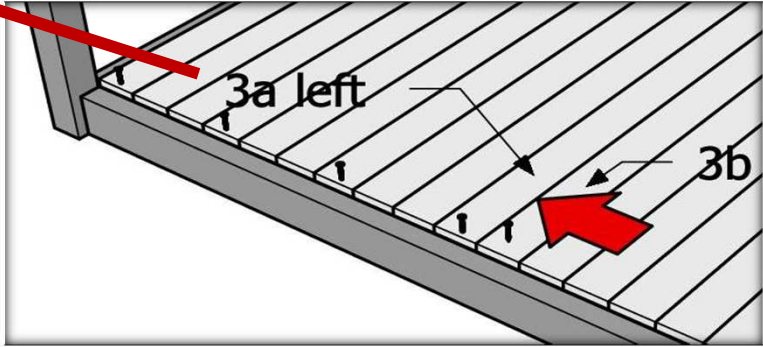

9.1. + **9.4.**

4,5 x 80	4