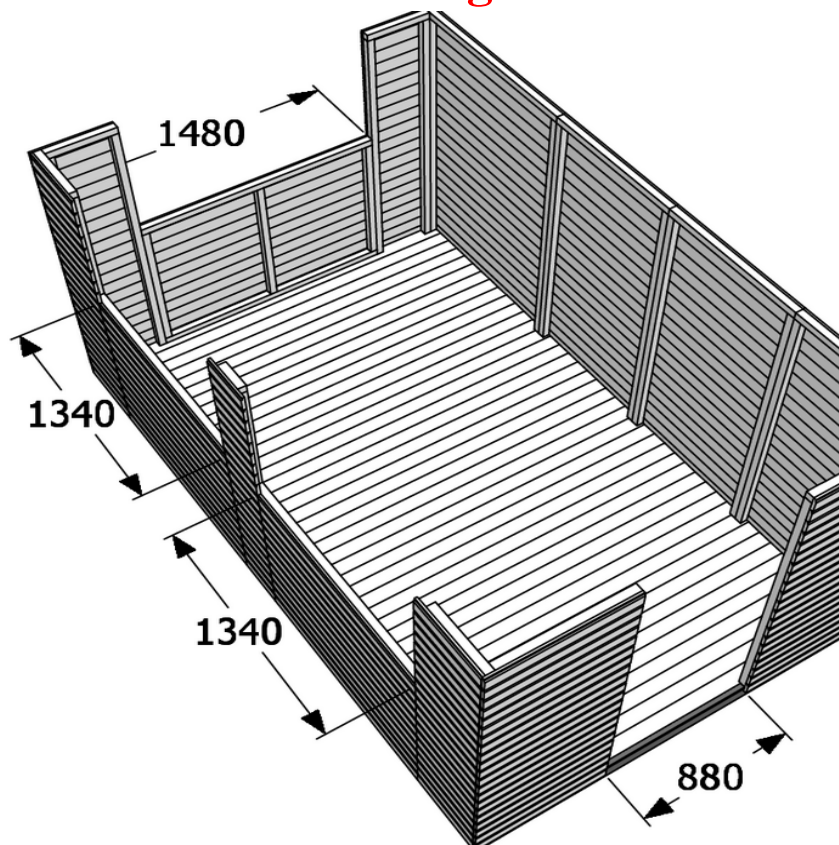

Lux-stall / Lux-Kiosk 394 x 240

Assembly instruction / Montageanleitung

1/14

Important !
Wichtig !

Important !
Wichtig !

Lux-stall / Lux-Kiosk 394 x 240

Assembly instruction / Montageanleitung

2/14

1	+	1	(2a)
1+1	+	2	

4,5 x 80	20
4,5 x 80	20

3a	+	3
-----------	---	----------

2 x 50	230
---------------	------------

Lux-stall / Lux-Kiosk 394 x 240

Assembly instruction / Montageanleitung

3/14

6d	+	5/1	+	5/1	+	5/1		
5/2	+	6a	+	4b	+	6b	4,5 x 80	46
6b	+	4a	+	6e	+	4a		
	+	6a	+	6c				
6d	5/1	5/1	5/1	5/1	5/1	5/2	40 x 40 x 40	5
	6d	+	base / Grund				3,5 x 40	30
4b	4a	4a	+	base / Grund			4,5 x 80	6

Lux-stall / Lux-Kiosk 394 x 240

Assembly instruction / Montageanleitung

Important !
Wichtig !

Lux-stall / Lux-Kiosk 394 x 240

Assembly instruction / Montageanleitung

5/14

+ **7** + **8**

4,5 x 80	22
-----------------	-----------

7/14

View from inside
Ansicht von innen

from top to / aus oben 9b, 9a, 9c →

10a + **10b** + **10c**

5 x 120	24
4,5 x 80	8
20 x 20 x 40	18
3,5 x 40	72

View from inside
Ansicht von innen

11a + **11b**

4,5 x 80	30
-----------------	-----------