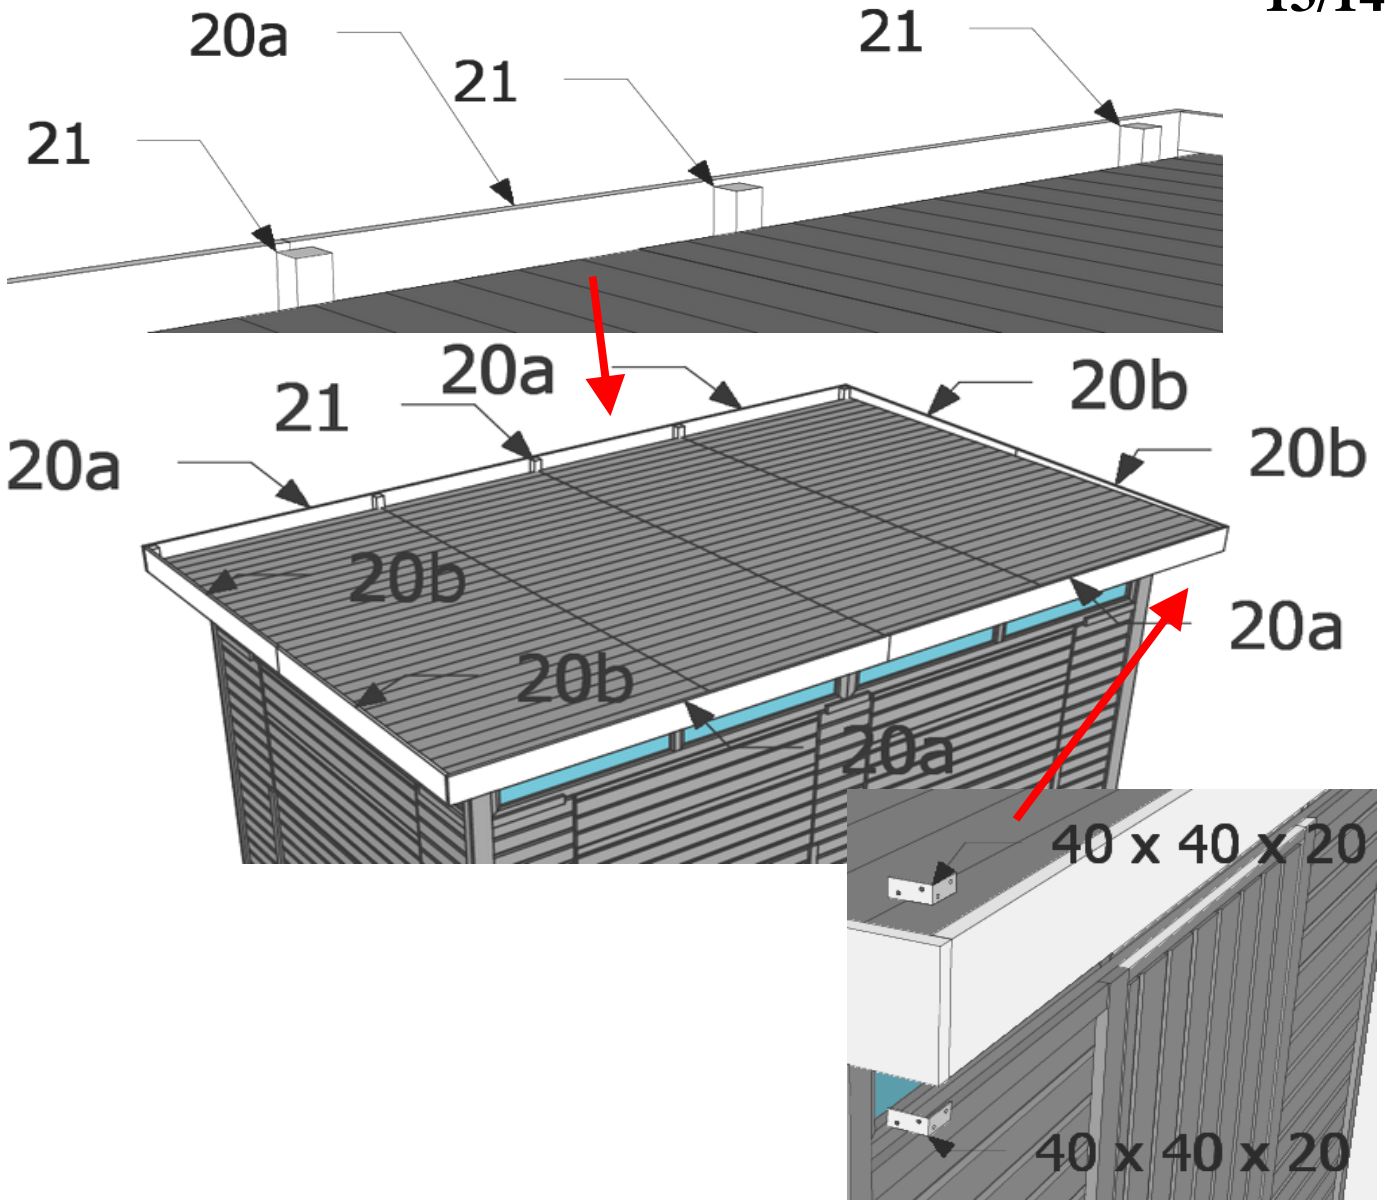

Lux-stall / Lux-Kiosk 394 x 240

Assembly instruction / Montageanleitung

13/14

+10 (roof edge / Dachseite) →
+ **20a**
between, in centre / untereinander, aus mitte ↗

+ **20b**
20a + **20b**
+ **21**
20a + **21**

3,5 x 50	8
20 x 20 x 80	2
3,5 x 16	8
3,5 x 50	16
40 x 40 x 20	4
3,5 x 16	16
4,5 x 80	10
4 x 60	12