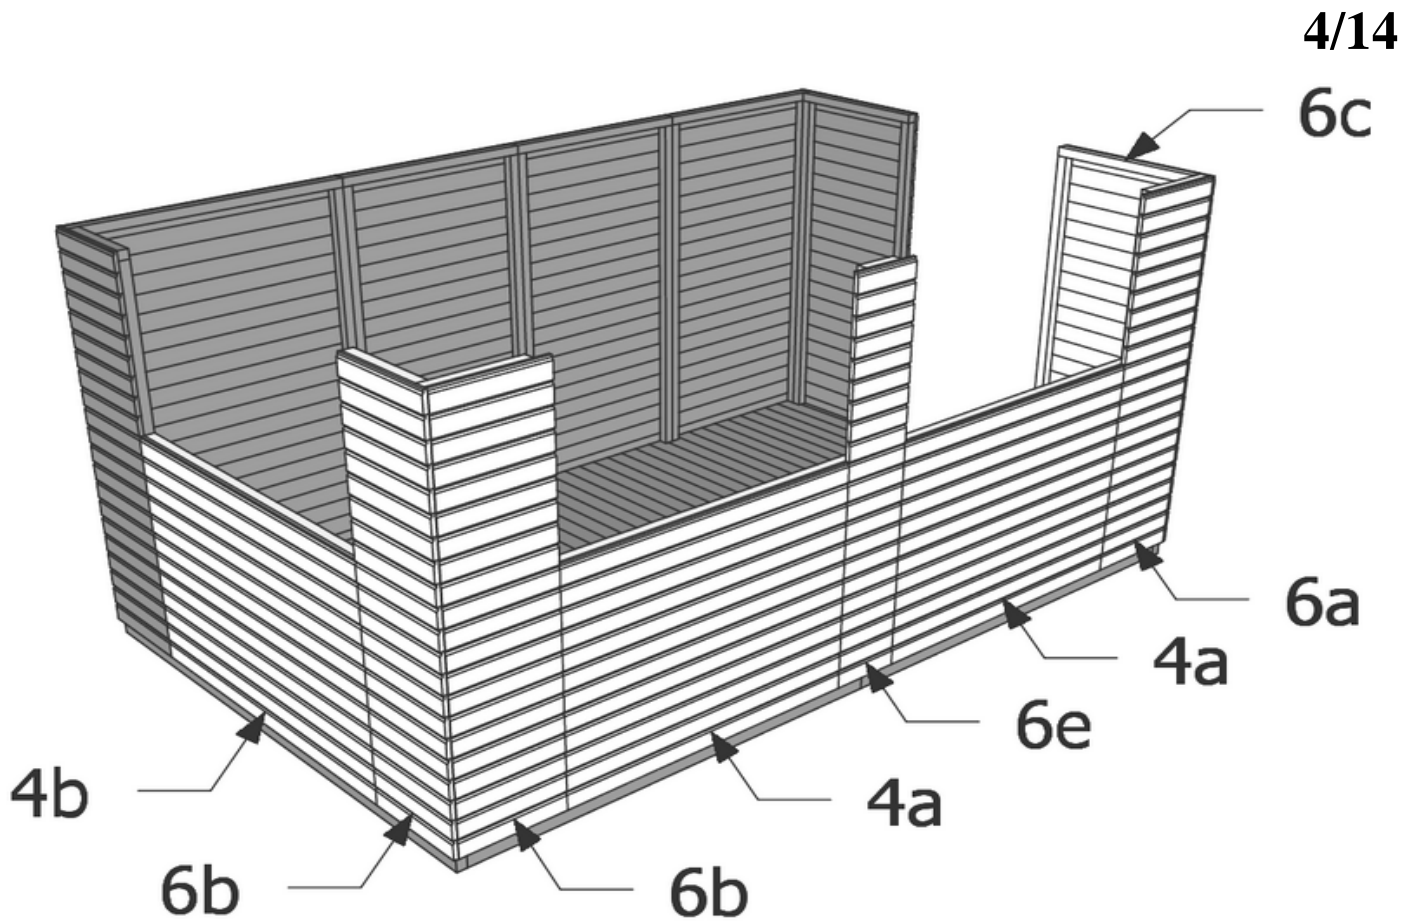

Lux-stall / Lux-Kiosk 394 x 240

Assembly instruction / Montageanleitung