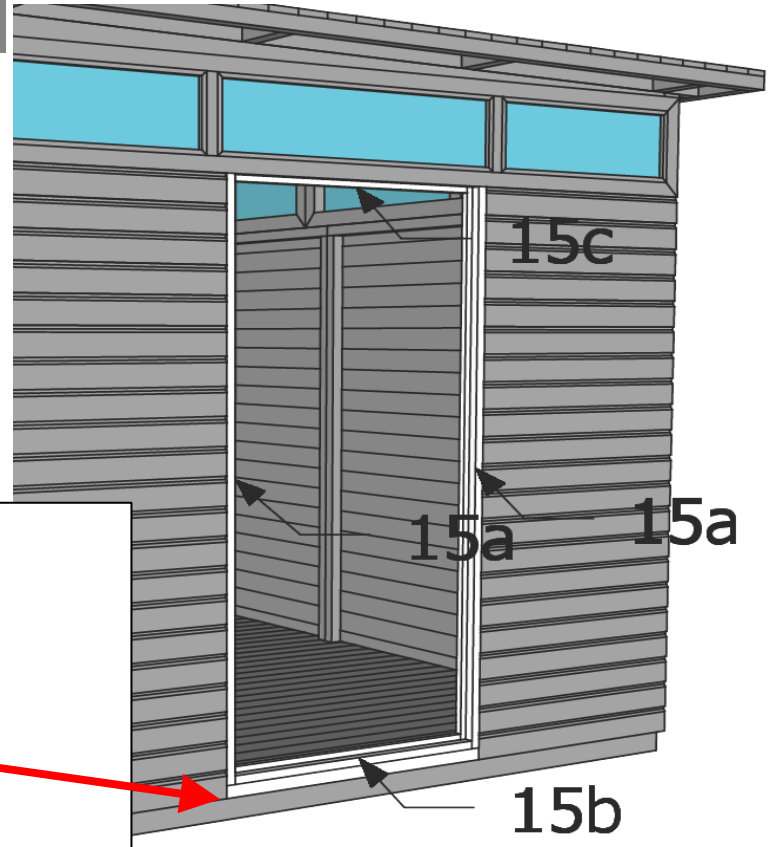

7/14

View from inside
Ansicht von innen

from top to / aus oben 9b, 9a, 9c →

10a + **10b** + **10c**

5 x 120	24
4,5 x 80	8
20 x 20 x 40	18
3,5 x 40	72

View from inside
Ansicht von innen

11a + **11b**

4,5 x 80	30
-----------------	-----------

Lux-stall / Lux-Kiosk 394 x 240

Assembly instruction / Montageanleitung

8/14

View from inside
Ansicht von innen

12b	12d	12a	12c	+	28	5 x 35	90
				+	25	3,5 x 40	30

Lux-stall / Lux-Kiosk 394 x 240

Assembly instruction / Montageanleitung

9/14

View from inside
Ansicht von innen

31	3 x 30	36
-----------	---------------	-----------

15a	+	15b
------------	---	------------

4 x 60	12
---------------	-----------

15c	+	24
------------	---	-----------