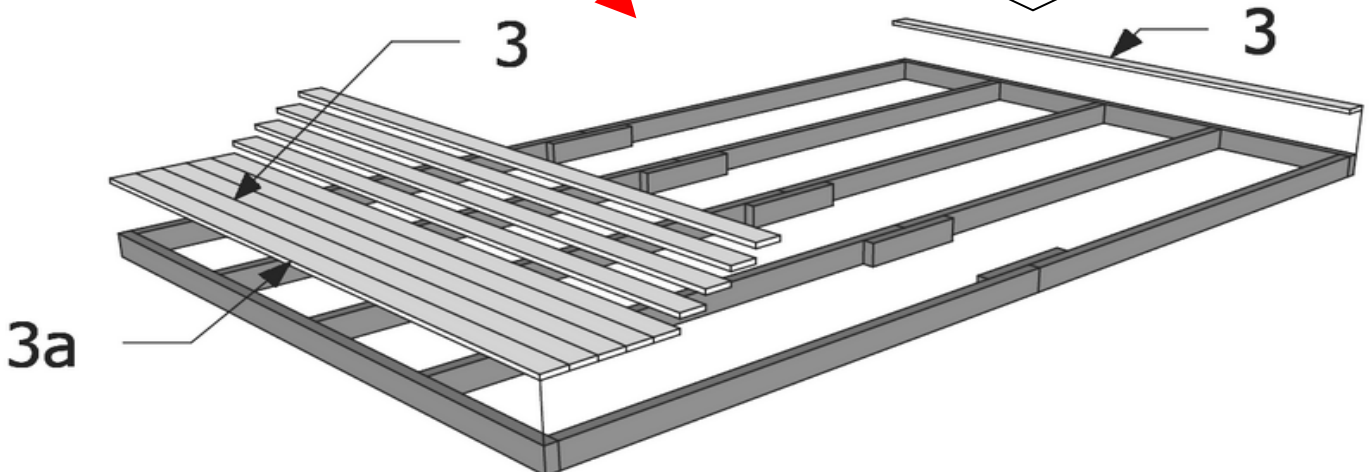

Lux-stall / Lux-Kiosk 394 x 240

Assembly instruction / Montageanleitung

1/14

Important !
Wichtig !

Important !
Wichtig !

Lux-stall / Lux-Kiosk 394 x 240

Assembly instruction / Montageanleitung

2/14

1	+	1	(2a)
1+1	+	2	

4,5 x 80	20
4,5 x 80	20

3a	+	3
-----------	---	----------

2 x 50	230
---------------	------------

Lux-stall / Lux-Kiosk 394 x 240

Assembly instruction / Montageanleitung

3/14

6d	+	5/1	+	5/1	+	5/1		
5/2	+	6a	+	4b	+	6b	4,5 x 80	46
6b	+	4a	+	6e	+	4a		
	+	6a	+	6c				
6d	5/1	5/1	5/1	5/1	5/1	5/2	40 x 40 x 40	5
	6d	+	base / Grund				3,5 x 40	30
4b	4a	4a	+	base / Grund			4,5 x 80	6

7/14

View from inside
Ansicht von innen

from top to / aus oben 9b, 9a, 9c →

10a + **10b** + **10c**

5 x 120	24
4,5 x 80	8
20 x 20 x 40	18
3,5 x 40	72

View from inside
Ansicht von innen

11a + **11b**

4,5 x 80	30
-----------------	-----------