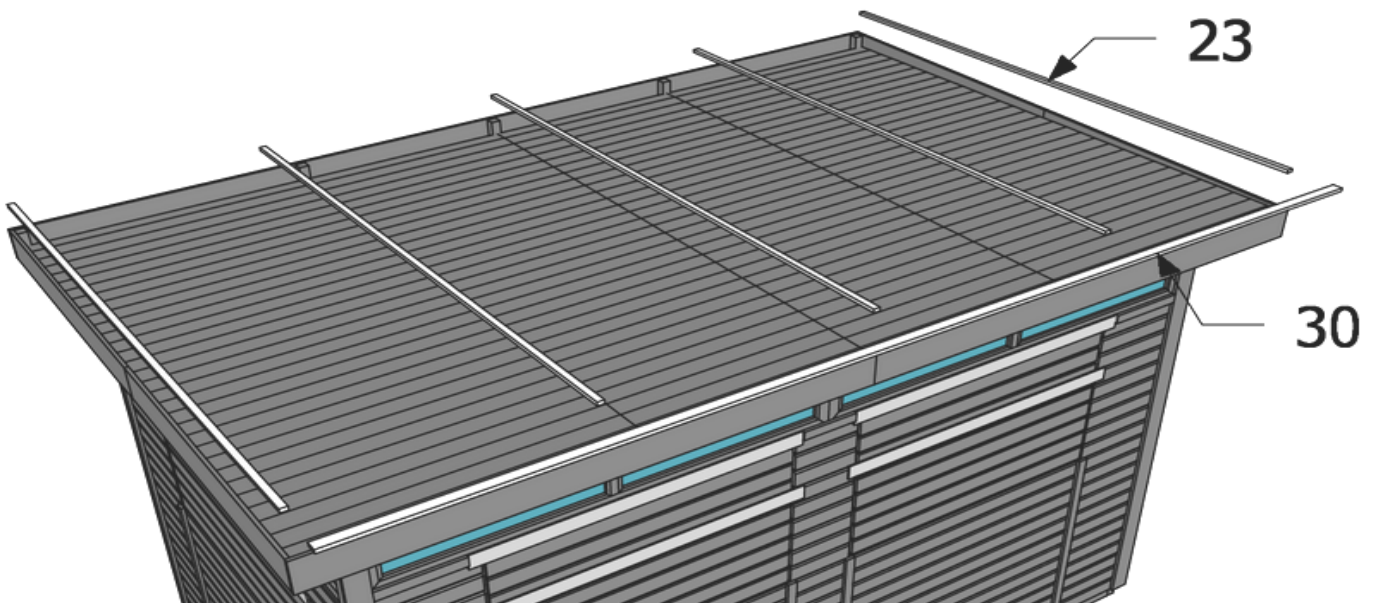

+	30	3,5 x 40	10
+	23	3,5 x 35	35
+	29	3,5 x 35	12