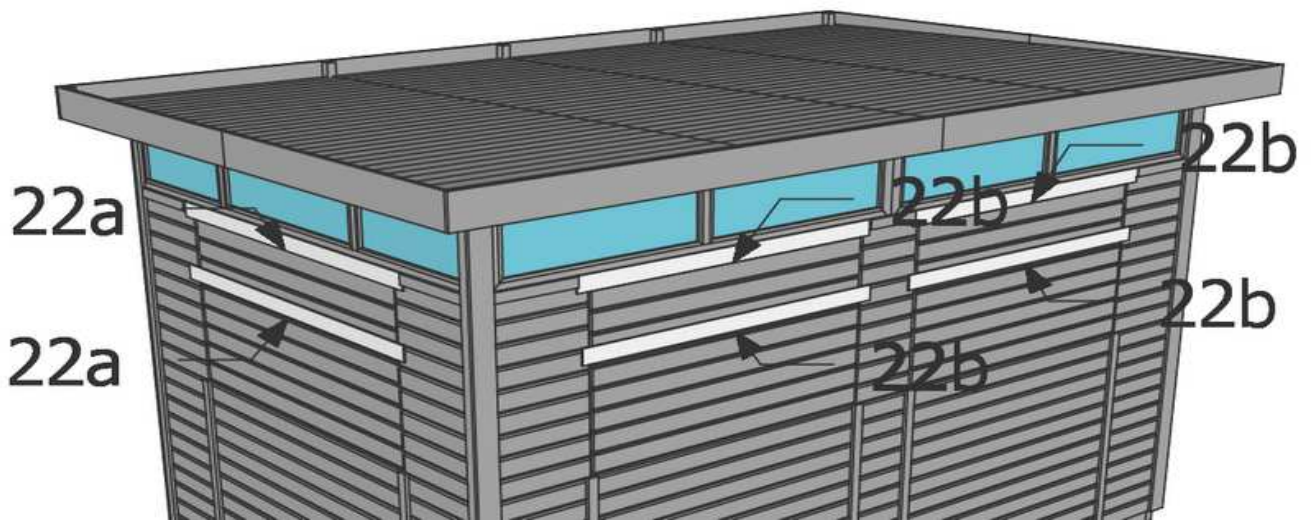

Lux-stall / Lux-Kiosk 394 x 240

Assembly instruction / Montageanleitung

14/14

22a	+	22b	4,8 x 32 w. washer	50