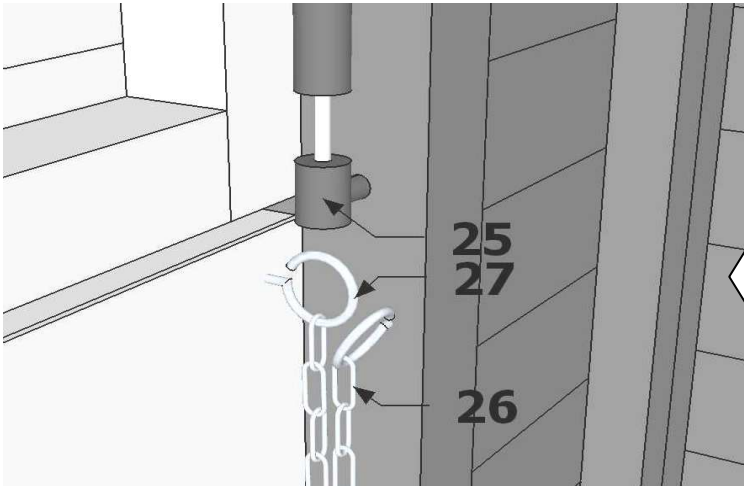

7/14

View from inside
Ansicht von innen

from top to / aus oben 9b, 9a, 9c →

10a + **10b** + **10c**

5 x 120	24
4,5 x 80	8
20 x 20 x 40	18
3,5 x 40	72

View from inside
Ansicht von innen

11a + **11b**

4,5 x 80	30
-----------------	-----------

Lux-stall / Lux-Kiosk 394 x 240

Assembly instruction / Montageanleitung

8/14

View from inside
Ansicht von innen

12b	12d	12a	12c	+	28	5 x 35	90
				+	25	3,5 x 40	30

Lux-stall / Lux-Kiosk 394 x 240

Assembly instruction / Montageanleitung

9/14

View from inside
Ansicht von innen

31	3 x 30	36
-----------	---------------	-----------

15a	+	15b
------------	---	------------

4 x 60	12
---------------	-----------

15c	+	24
------------	---	-----------