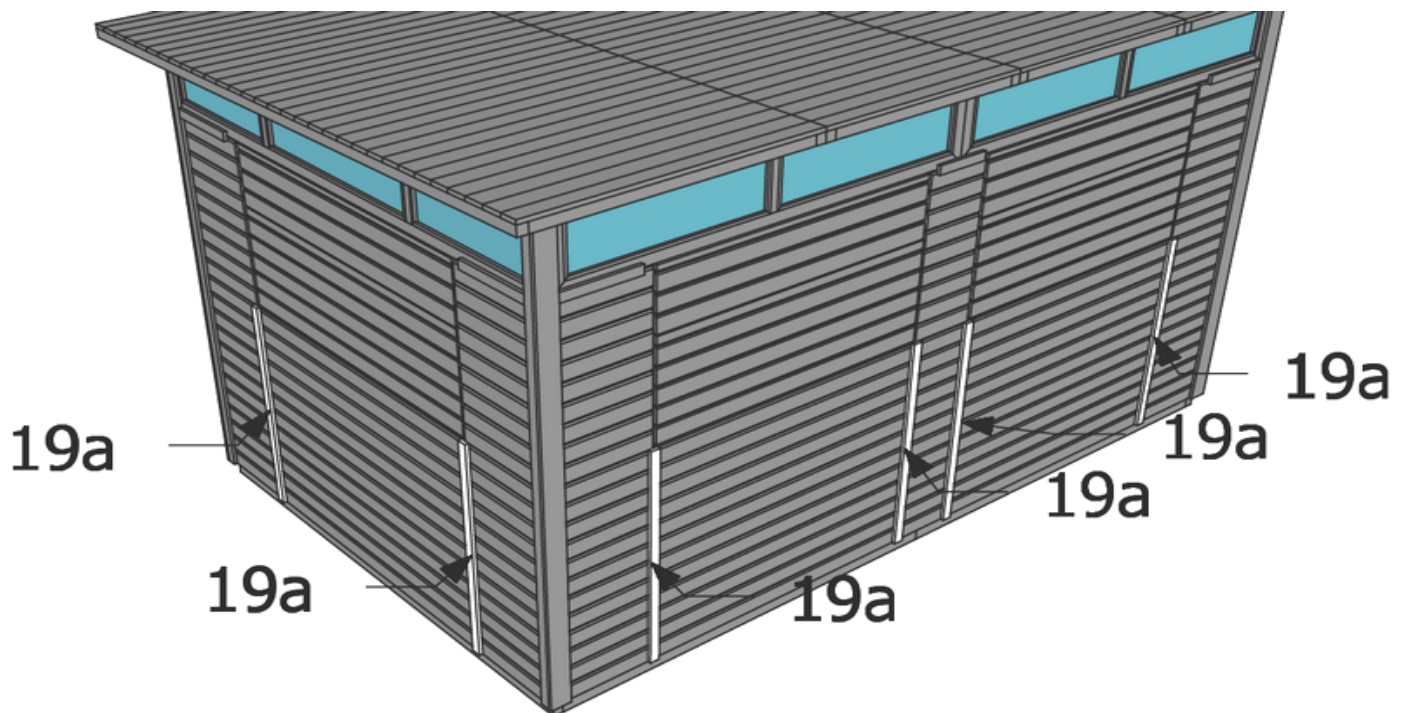

18a	+	18b	+	18c	3,5 x 40	10
------------	---	------------	---	------------	-----------------	-----------

Lux-stall / Lux-Kiosk 394 x 240

Assembly instruction / Montageanleitung

12/14

+	18d	+	18e	3,5 x 40	14
---	------------	---	------------	-----------------	-----------

+	19a	3,5 x 40	18
---	------------	-----------------	-----------

Lux-stall / Lux-Kiosk 394 x 240

Assembly instruction / Montageanleitung

13/14

+10 (roof edge / Dachseite) →
 + **20a**
 between, in centre / untereinander, aus mitte ↗