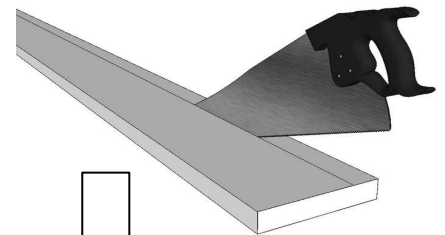

Lux-stall / Lux-Kiosk 394 x 240

Assembly instruction / Montageanleitung

1/14

Important !
Wichtig !

Important !
Wichtig !

Lux-stall / Lux-Kiosk 394 x 240

Assembly instruction / Montageanleitung

2/14

1	+	1	(2a)
1+1	+	2	

4,5 x 80	20
4,5 x 80	20

3a	+	3
-----------	---	----------

2 x 50	230
---------------	------------

Lux-stall / Lux-Kiosk 394 x 240

Assembly instruction / Montageanleitung

3/14

6d	+	5/1	+	5/1	+	5/1		
5/2	+	6a	+	4b	+	6b	4,5 x 80	46
6b	+	4a	+	6e	+	4a		
	+	6a	+	6c				
6d	5/1	5/1	5/1	5/1	5/1	5/2	40 x 40 x 40	5
	6d	+	base / Grund				3,5 x 40	30
4b	4a	4a	+	base / Grund			4,5 x 80	6

7/14

View from inside
Ansicht von innen

from top to / aus oben 9b, 9a, 9c →

10a + **10b** + **10c**

5 x 120	24
4,5 x 80	8
20 x 20 x 40	18
3,5 x 40	72

View from inside
Ansicht von innen

11a + **11b**

4,5 x 80	30
-----------------	-----------