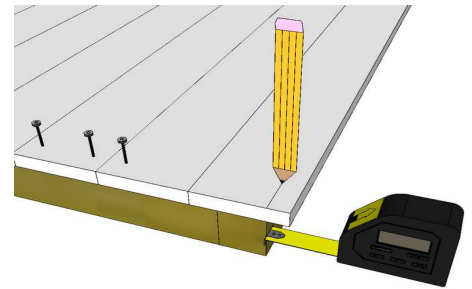

Lux-stall / Lux-Kiosk 394 x 240

Assembly instruction / Montageanleitung

1/14

Important !
Wichtig !

Important !
Wichtig !

Lux-stall / Lux-Kiosk 394 x 240

Assembly instruction / Montageanleitung

2/14

1	+	1	(2a)
1+1	+	2	

4,5 x 80	20
4,5 x 80	20

3a	+	3
-----------	---	----------

2 x 50	230
---------------	------------

Lux-stall / Lux-Kiosk 394 x 240

Assembly instruction / Montageanleitung

3/14

6d	+	5/1	+	5/1	+	5/1		
5/2	+	6a	+	4b	+	6b	4,5 x 80	46
6b	+	4a	+	6e	+	4a		
	+	6a	+	6c				
6d	5/1	5/1	5/1	5/1	5/1	5/2	40 x 40 x 40	5
	6d	+	base / Grund				3,5 x 40	30
4b	4a	4a	+	base / Grund			4,5 x 80	6