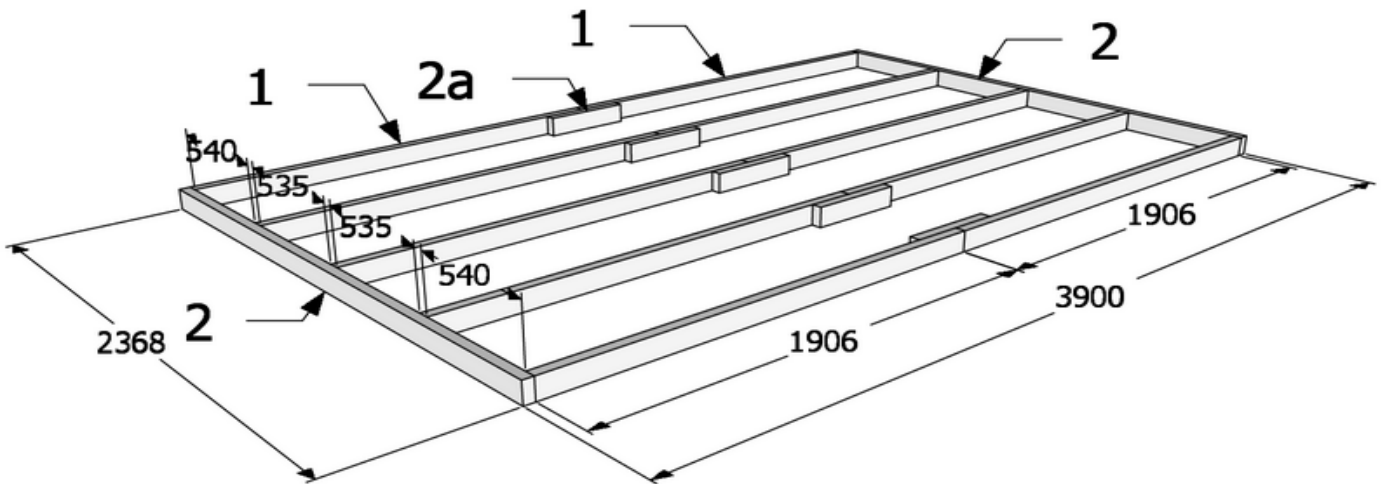

Lux-stall / Lux-Kiosk 394 x 240

Assembly instruction / Montageanleitung

1/14

Important !
Wichtig !

Important !
Wichtig !

Lux-stall / Lux-Kiosk 394 x 240

Assembly instruction / Montageanleitung

2/14

1	+	1	(2a)
1+1	+	2	

4,5 x 80	20
4,5 x 80	20

3a	+	3
-----------	---	----------

2 x 50	230
---------------	------------

Lux-stall / Lux-Kiosk 394 x 240

Assembly instruction / Montageanleitung

3/14

6d	+	5/1	+	5/1	+	5/1		
5/2	+	6a	+	4b	+	6b	4,5 x 80	46
6b	+	4a	+	6e	+	4a		
	+	6a	+	6c				
6d	5/1	5/1	5/1	5/1	5/1	5/2	40 x 40 x 40	5
	6d	+	base / Grund				3,5 x 40	30
4b	4a	4a	+	base / Grund			4,5 x 80	6