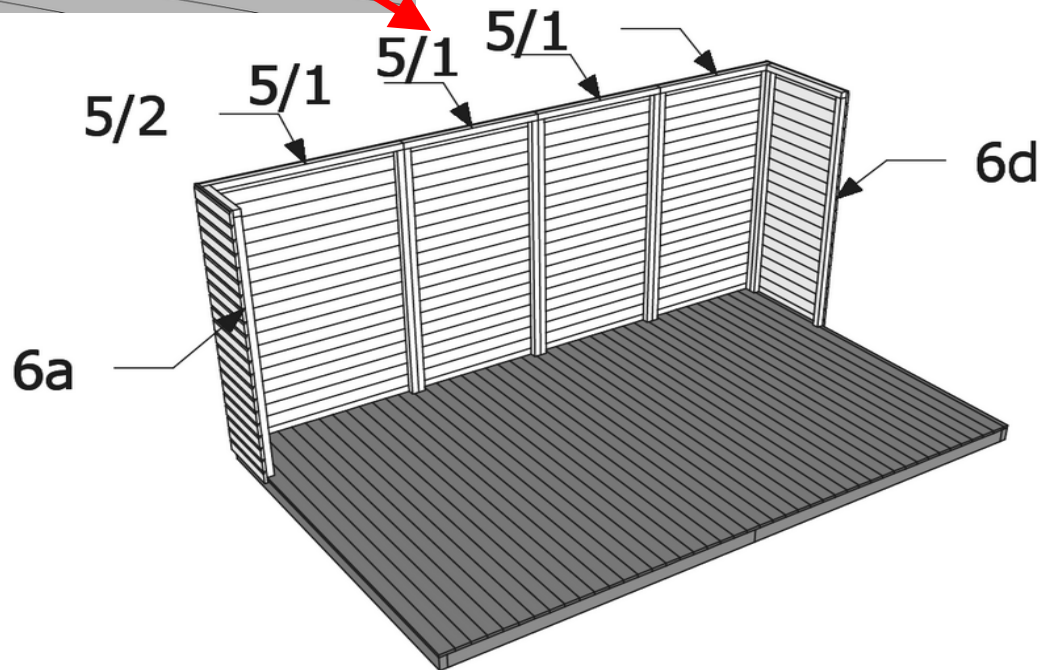

1	+	1	(2a)
1+1	+	2	

4,5 x 80	20
4,5 x 80	20

3a	+	3
-----------	---	----------

2 x 50	230
---------------	------------

Lux-stall / Lux-Kiosk 394 x 240

Assembly instruction / Montageanleitung

3/14

6d	+	5/1	+	5/1	+	5/1		
5/2	+	6a	+	4b	+	6b	4,5 x 80	46
6b	+	4a	+	6e	+	4a		
	+	6a	+	6c				
6d	5/1	5/1	5/1	5/1	5/1	5/2	40 x 40 x 40	5
	6d	+	base / Grund				3,5 x 40	30
4b	4a	4a	+	base / Grund			4,5 x 80	6

7/14

View from inside
Ansicht von innen

from top to / aus oben 9b, 9a, 9c →

10a + **10b** + **10c**

5 x 120	24
4,5 x 80	8
20 x 20 x 40	18
3,5 x 40	72

View from inside
Ansicht von innen

11a + **11b**

4,5 x 80	30
-----------------	-----------