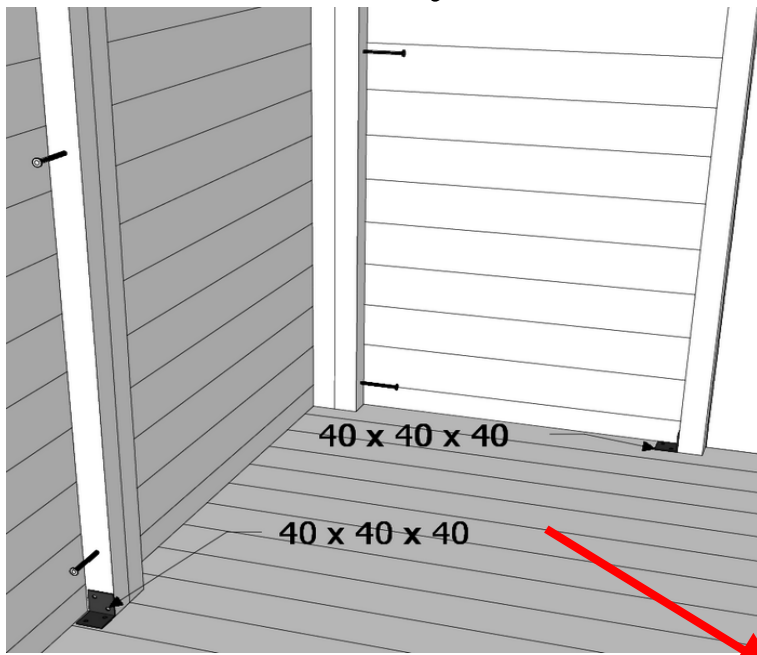

1	+	1	(2a)
1+1	+	2	

4,5 x 80	20
4,5 x 80	20

3a	+	3
-----------	---	----------

2 x 50	230
---------------	------------

Lux-stall / Lux-Kiosk 394 x 240

Assembly instruction / Montageanleitung

3/14

6d	+	5/1	+	5/1	+	5/1		
5/2	+	6a	+	4b	+	6b	4,5 x 80	46
6b	+	4a	+	6e	+	4a		
	+	6a	+	6c				
6d	5/1	5/1	5/1	5/1	5/1	5/2	40 x 40 x 40	5
	6d	+	base / Grund				3,5 x 40	30
4b	4a	4a	+	base / Grund			4,5 x 80	6

7/14

View from inside
Ansicht von innen

from top to / aus oben 9b, 9a, 9c →

10a + **10b** + **10c**

5 x 120	24
4,5 x 80	8
20 x 20 x 40	18
3,5 x 40	72

View from inside
Ansicht von innen

11a + **11b**

4,5 x 80	30
-----------------	-----------