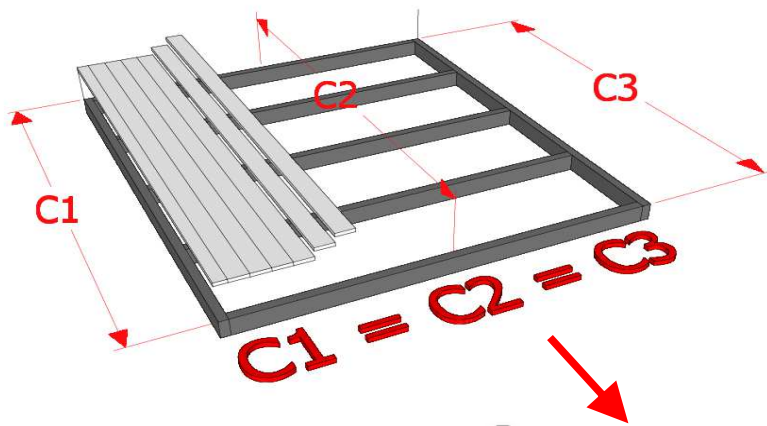

Lux-stall / Lux-Kiosk 394 x 240

Assembly instruction / Montageanleitung

1/14

Important !
Wichtig !

Important !
Wichtig !

Lux-stall / Lux-Kiosk 394 x 240

Assembly instruction / Montageanleitung

2/14

1	+	1	(2a)
1+1	+	2	

4,5 x 80	20
4,5 x 80	20

3a	+	3
-----------	---	----------

2 x 50	230
---------------	------------

Lux-stall / Lux-Kiosk 394 x 240

Assembly instruction / Montageanleitung

3/14

6d	+	5/1	+	5/1	+	5/1		
5/2	+	6a	+	4b	+	6b	4,5 x 80	46
6b	+	4a	+	6e	+	4a		
	+	6a	+	6c				
6d	5/1	5/1	5/1	5/1	5/1	5/2	40 x 40 x 40	5
	6d	+	base / Grund				3,5 x 40	30
4b	4a	4a	+	base / Grund			4,5 x 80	6

7/14

View from inside
Ansicht von innen

from top to / aus oben 9b, 9a, 9c →

10a + **10b** + **10c**

5 x 120	24
4,5 x 80	8
20 x 20 x 40	18
3,5 x 40	72

View from inside
Ansicht von innen

11a + **11b**

4,5 x 80	30
-----------------	-----------