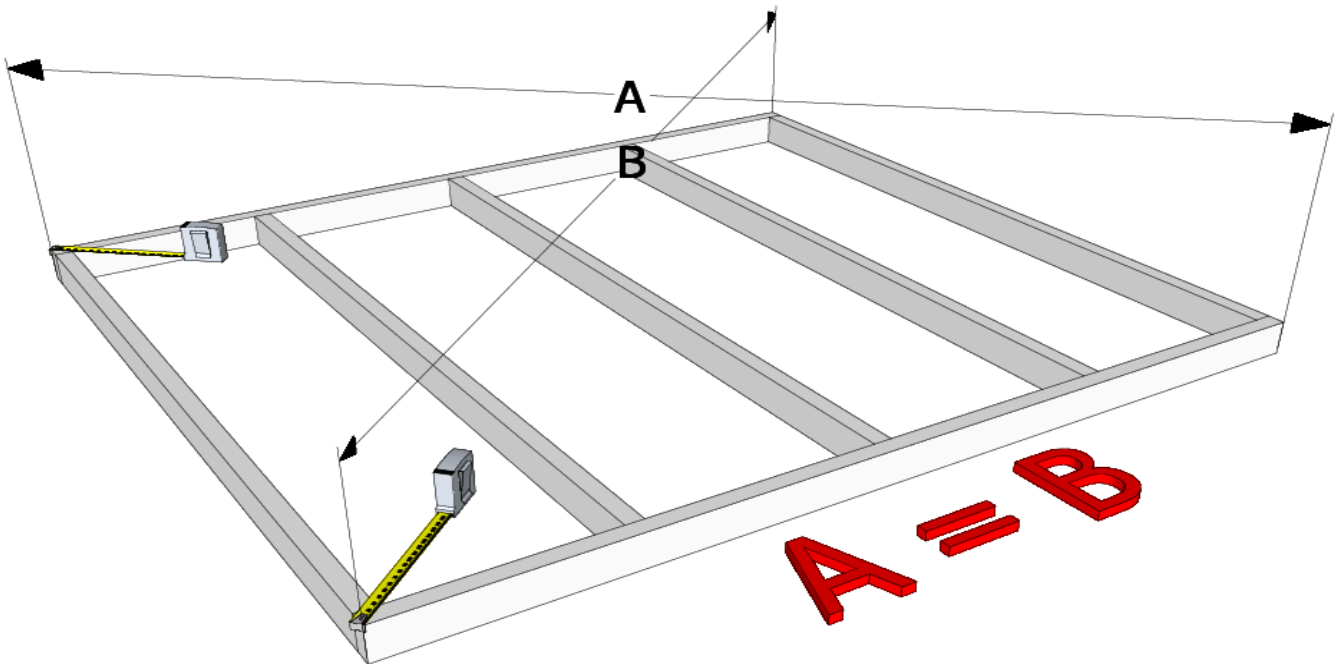

Important !
Wichtig !