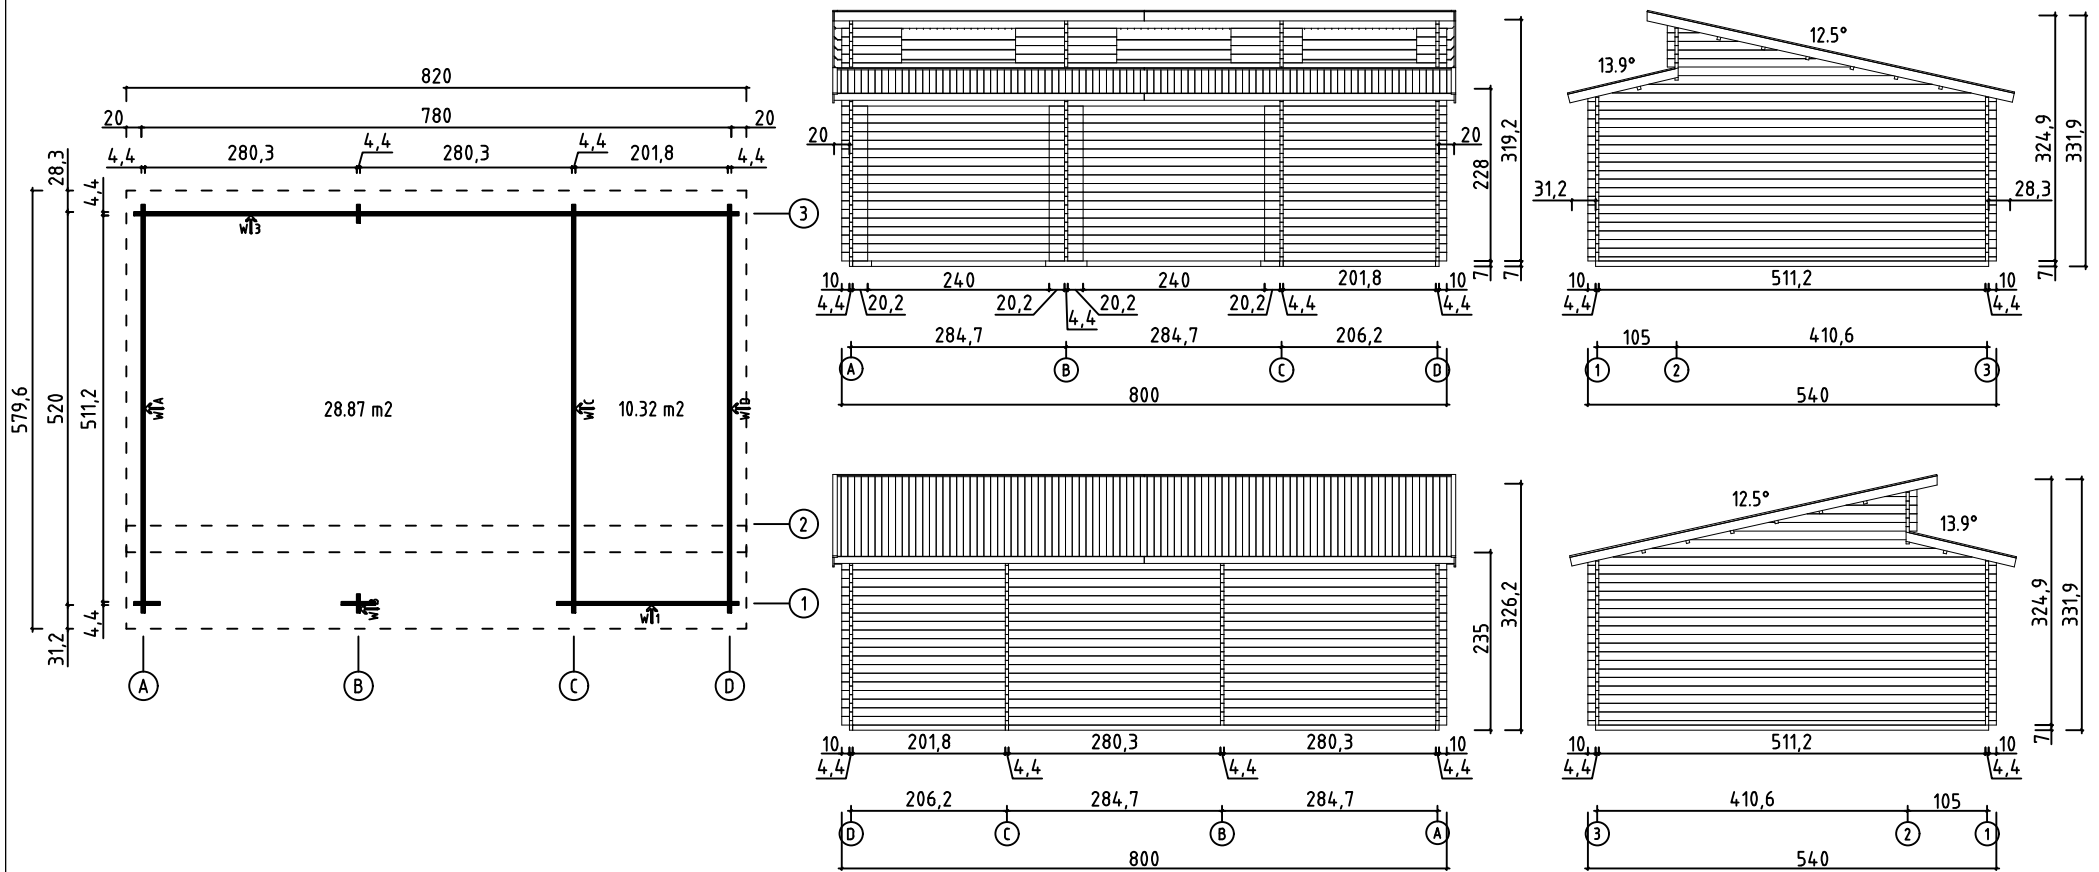

Art. Nr. 4410693

1:100

FASADER OCH GRUNDPLAN - VISNINGER OG GRUNNPLAN -
TEGNINGER OG GRUNDPLAN - JULKISIVUT JA POHJAPIIRUSTUS

15.02.2018