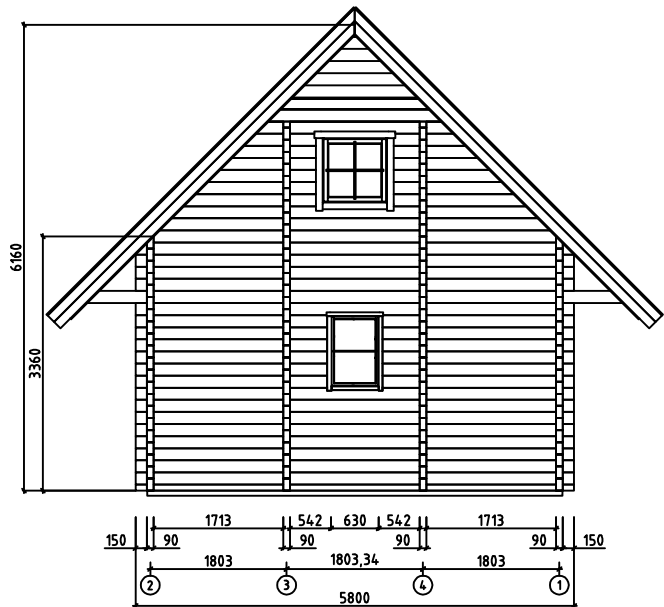

House	Anders	Sheet	V1
Drawing	VIEWS-KUVAT-SEDD	Scale	1:100
Material	90x160	Date	18.08.2014
Drawer	RP	File	Anders View.dwg

Wall-Seinä-Vägg A

Wall-Seinä-Vägg 1

Wall-Seinä-Vägg C

Wall-Seinä-Vägg 2

House	Anders	Sheet	V2
Drawing	VIEWS-KUVAT-SEDD	Scale	1:100
Material	90X160	Date	18.08.2014
Drawer	RP	File	Anders View.dwg