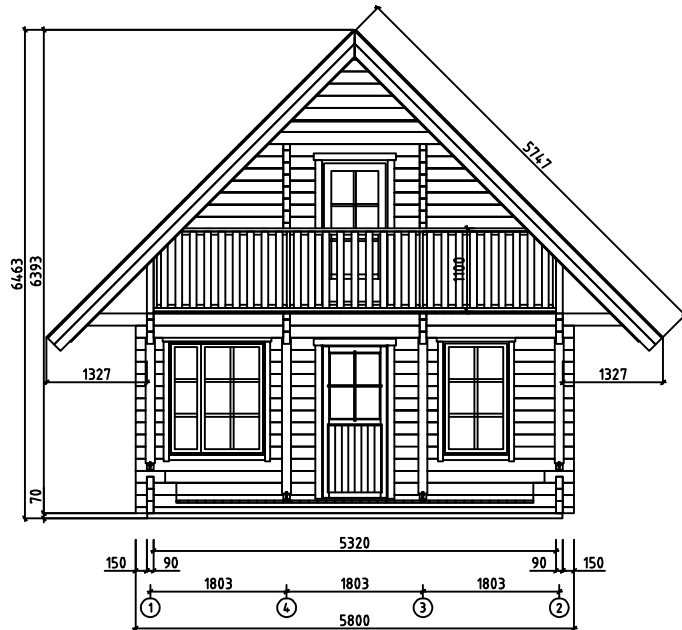

House	Anders	Sheet	V1
Drawing	VIEWS-KUVAT-SEDD	Scale	1:100
Material	90x160	Date	18.08.2014
Drawer	RP	File	Anders View.dwg

Wall-Seinä-Vägg A

Wall-Seinä-Vägg 1

Wall-Seinä-Vägg C

Wall-Seinä-Vägg 2

House	Anders	Sheet	V2
Drawing	VIEWS-KUVAT-SEDD	Scale	1:100
Material	90X160	Date	18.08.2014
Drawer	RP	File	Anders View.dwg