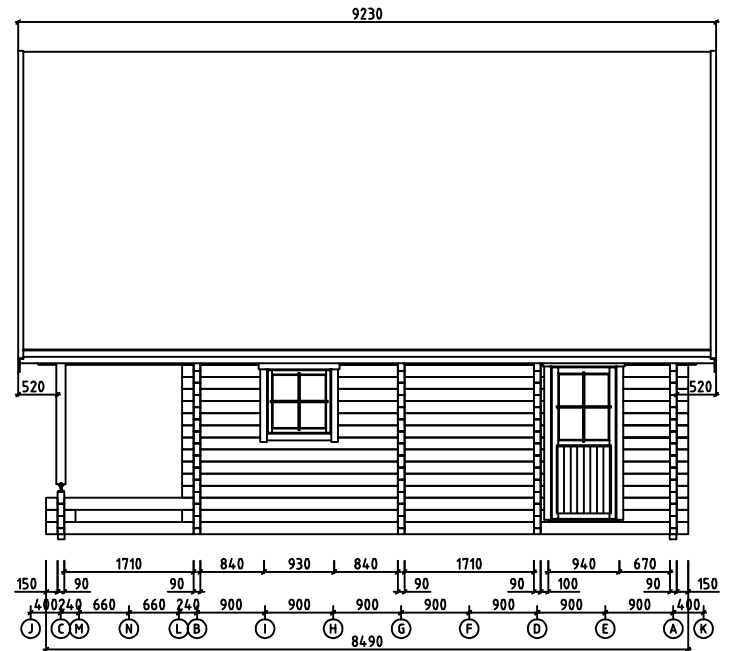

House	Anders	Sheet	V1
Drawing	VIEWS-KUVAT-SEDD	Scale	1:100
Material	90x160	Date	18.08.2014
Drawer	RP	File	Anders View.dwg

Wall-Seinä-Vägg A

Wall-Seinä-Vägg 1

Wall-Seinä-Vägg C

Wall-Seinä-Vägg 2

House	Anders	Sheet	V2
Drawing	VIEWS-KUVAT-SEDD	Scale	1:100
Material	90X160	Date	18.08.2014
Drawer	RP	File	Anders View.dwg