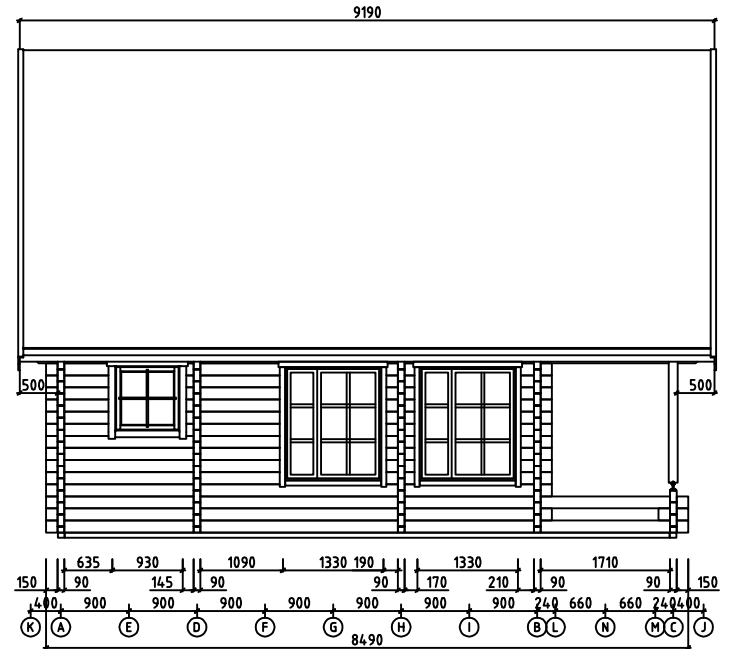

House	Anders	Sheet	V1
Drawing	VIEWS-KUVAT-SEDD	Scale	1:100
Material	90x160	Date	18.08.2014
Drawer	RP	File	Anders View.dwg

Wall-Seinä-Vägg A

Wall-Seinä-Vägg 1

Wall-Seinä-Vägg C

Wall-Seinä-Vägg 2

House	Anders	Sheet	V2
Drawing	VIEWS-KUVAT-SEDD	Scale	1:100
Material	90X160	Date	18.08.2014
Drawer	RP	File	Anders View.dwg