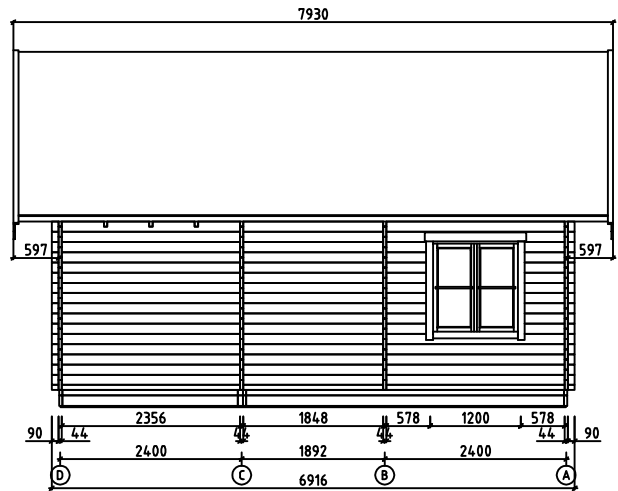

Wall- Seinä-Vägg A

Wall- Seinä-Vägg 1

Wall- Seinä-Vägg D

Wall- Seinä-Vägg 4

Wall- Seinä-Vägg C

House	P5460-44 Hannele-Marie	Sheet	V1
Drawing	IEWS-KUVAT-SEDD	Scale	1:100
Material	44x135	Date	17.06.2014
Drawer	RP	File	P5460-44 Hannele-Marie View.dwg