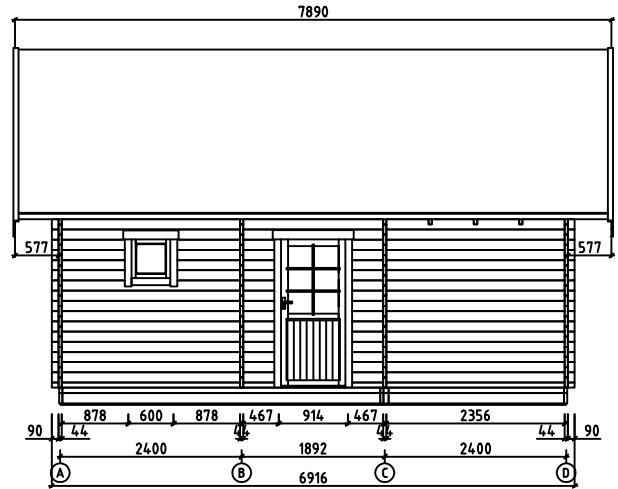

Wall- Seinä-Vägg A

Wall- Seinä-Vägg 1

Wall- Seinä-Vägg D

Wall- Seinä-Vägg 4

Wall- Seinä-Vägg C

House	P5460-44 Hannele-Marie	Sheet	V1
Drawing	IEWS-KUVAT-SEDD	Scale	1:100
Material	44x135	Date	17.06.2014
Drawer	RP	File	P5460-44 Hannele-Marie View.dwg