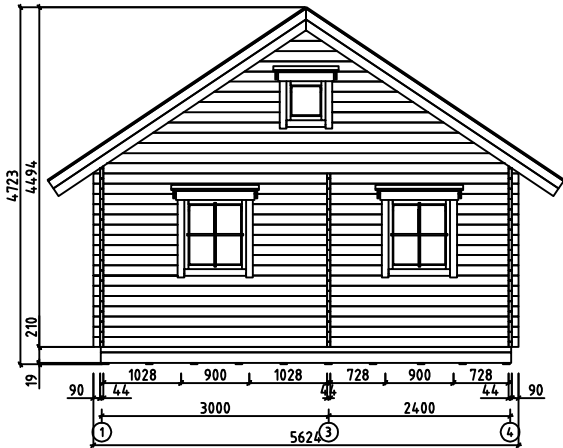

Wall- Seinä-Vägg A

Wall- Seinä-Vägg 1

Wall- Seinä-Vägg D

Wall- Seinä-Vägg 4

Wall- Seinä-Vägg C

House	P5460-44 Hannele-Marie	Sheet	V1
Drawing	IEWS-KUVAT-SEDD	Scale	1:100
Material	44x135	Date	17.06.2014
Drawer	RP	File	P5460-44 Hannele-Marie View.dwg