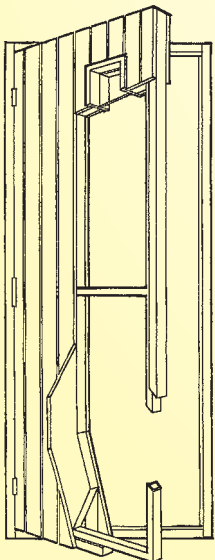

BASTUDÖRRAR

EdsbyPortens bastudörrar bygger på en stomme av massiv gran och fyrkantströr av stål.
Beklädnaden är av granpanel, både in- och utvändigt. Vändbar, höger / vänster.

BD
Granpanel både in- och utvändigt.

BDG
Försedd med två vertikala glasöppningar.

TEKNISK INFORMATION BASTUDÖRR, BD och BDG

Vi förbehåller oss rätten till eventuella konstruktionsändringar. Draghandtag i trä medföljer.

DIMENSIONER: karmyttermått

7-19= 690 x 1880 mm

7-20= 690 x 1980 mm

8-20= 790 x 1980 mm

YTBEHANDLING:

Bastudörrarna levereras obehandlade. Den sida som sitter in mot bastun skall inte ytbehandlas. Utsidan kan målas, laseras eller behandlas på annat sätt.