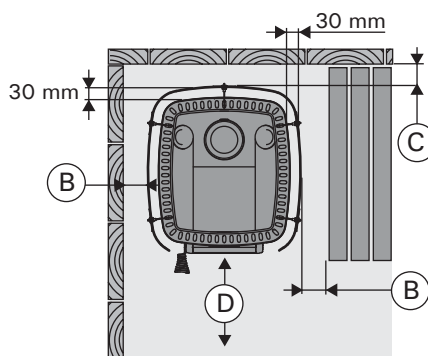

WL400, WL500, WL700, WL800

WL450, WL550, WL590, WL750, WL850

WL600, WL650

		B min.	C min.	D min.
WL400/WL450	M1, M2, M3/SL	50	50	300
WL500/WL550	20 Pro/SL/Duo, 20 Boiler, 20 SL Boiler	62	62	422
WL600/WL650	20 ES Pro/S			
WL700/WL750	26 Pro	73	73	526
WL800/WL850	36/36 Duo	90	90	700
WL500/WL590	20 RS/LS Pro	62	62	422

Suojaetäisyydet suojaseinien kanssa (mitat millimetreinä)
Säkerhetsavstånd med skyddsväggar (måttan i millimeter)

Safety distances with protective sheaths (all dimensions in millimeters)
Sicherheitsabstände mit den Schutzmänteln (alle Abmessungen in Millimetern)

Безопасные расстояния с защитными ограждениями (все размеры приведены в миллиметрах)
Ohutuskaugus koos kaitseseinaga (kõik mõõtmed millimeetrites)

SL/DUO	B max.
M3 SL	125
20 SL	125
20 SL Boiler	125
20 Duo	150
36 Duo	150