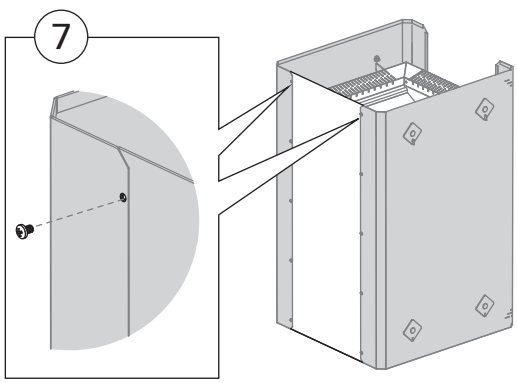

HARVIA

Harvia Oy
 PL12
 40951 Muurame
 Finland
 www.harvia.fi
 +358 207 464 000
 harvia@harvia.fi

WL425, WL525, WL725

WL475, WL575, WL775, WL585

WL530, WL580

		B min.	C min.	D min.	F
WL425/WL475	Linear 16/16	30	30	400	32
WL525/WL575	Linear 22/22	70	70	500	40
WL525/WL585	Linear 22 RS/LS				
WL530/WL580	Linear 22 ES				
WL725/WL775	Linear 28				

Suojaetäisyydet suojaseinien kanssa (mitat millimetreinä)
Säkerhetsavstånd med skyddsväggar (måttan i millimeter)

Safety distances with protective sheaths (all dimensions in millimeters)
Sicherheitsabstände mit den Schutzmänteln (alle Abmessungen in Millimetern)