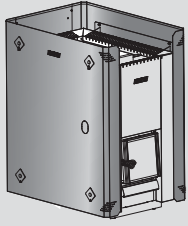

Безопасные расстояния с защитными ограждениями (все размеры приведены в миллиметрах)
Ohutuskaugus koos kaitseseinaga (kõik mõõtmed millimeetrites)

SL/DUO	B max.
M3 SL	125
20 SL	125
20 SL Boiler	125
20 Duo	150
36 Duo	150

HARVIA

Harvia Oy
 PL12
 40951 Muurame
 Finland
 www.harvia.fi
 +358 207 464 000
 harvia@harvia.fi

WL425, WL525, WL725

WL475, WL575, WL775, WL585

WL530, WL580

		B min.	C min.	D min.	F
WL425/WL475	Linear 16/16	30	30	400	32
WL525/WL575	Linear 22/22	70	70	500	40
WL525/WL585	Linear 22 RS/LS				
WL530/WL580	Linear 22 ES				
WL725/WL775	Linear 28				