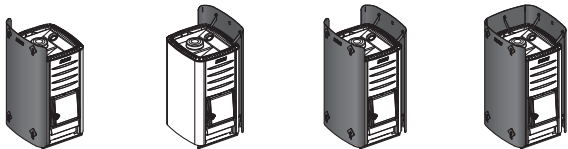

WL400, WL500, WL700, WL800

WL450, WL550, WL590, WL750, WL850

WL600, WL650

		B min.	C min.	D min.
WL400/WL450	M1, M2, M3/SL	50	50	300
WL500/WL550	20 Pro/SL/Duo, 20 Boiler, 20 SL Boiler	62	62	422
WL600/WL650	20 ES Pro/S			
WL700/WL750	26 Pro	73	73	526
WL800/WL850	36/36 Duo	90	90	700
WL500/WL590	20 RS/LS Pro	62	62	422

Безопасные расстояния с защитными ограждениями (все размеры приведены в миллиметрах)
Ohutuskaugus koos kaitseseinaga (kõik mõõtmed millimeetrites)

SL/DUO	B max.
M3 SL	125
20 SL	125
20 SL Boiler	125
20 Duo	150
36 Duo	150