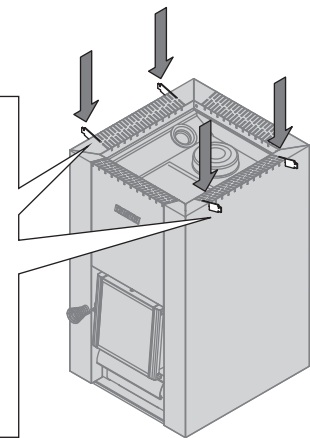

HARVIA

Harvia Oy
 PL12
 40951 Muurame
 Finland
 www.harvia.fi
 +358 207 464 000
 harvia@harvia.fi

WL425, WL525, WL725

WL475, WL575, WL775, WL585

WL530, WL580

		B min.	C min.	D min.	F
WL425/WL475	Linear 16/16	30	30	400	32
WL525/WL575	Linear 22/22	70	70	500	40
WL525/WL585	Linear 22 RS/LS				
WL530/WL580	Linear 22 ES				
WL725/WL775	Linear 28				

Suojaetäisyydet suojaseinien kanssa (mitat millimetreinä)
Säkerhetsavstånd med skyddsväggar (måttan i millimeter)

Safety distances with protective sheaths (all dimensions in millimeters)
Sicherheitsabstände mit den Schutzmänteln (alle Abmessungen in Millimetern)