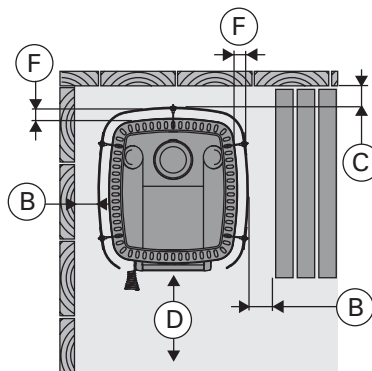

Безопасные расстояния с защитными ограждениями (все размеры приведены в миллиметрах)
Ohutuskaugus koos kaitseseinaga (kõik mõõtmed millimeetrites)

SL/DUO	B max.
M3 SL	125
20 SL	125
20 SL Boiler	125
20 Duo	150
36 Duo	150

HARVIA

Harvia Oy
 PL12
 40951 Muurame
 Finland
 www.harvia.fi
 +358 207 464 000
 harvia@harvia.fi

WL425, WL525, WL725

WL475, WL575, WL775, WL585

WL530, WL580

		B min.	C min.	D min.	F
WL425/WL475	Linear 16/16	30	30	400	32
WL525/WL575	Linear 22/22	70	70	500	40
WL525/WL585	Linear 22 RS/LS				
WL530/WL580	Linear 22 ES				
WL725/WL775	Linear 28				

Suojaetäisyydet suojaseinien kanssa (mitat millimetreinä)
Säkerhetsavstånd med skyddsväggar (måttan i millimeter)

Safety distances with protective sheaths (all dimensions in millimeters)
Sicherheitsabstände mit den Schutzmänteln (alle Abmessungen in Millimetern)