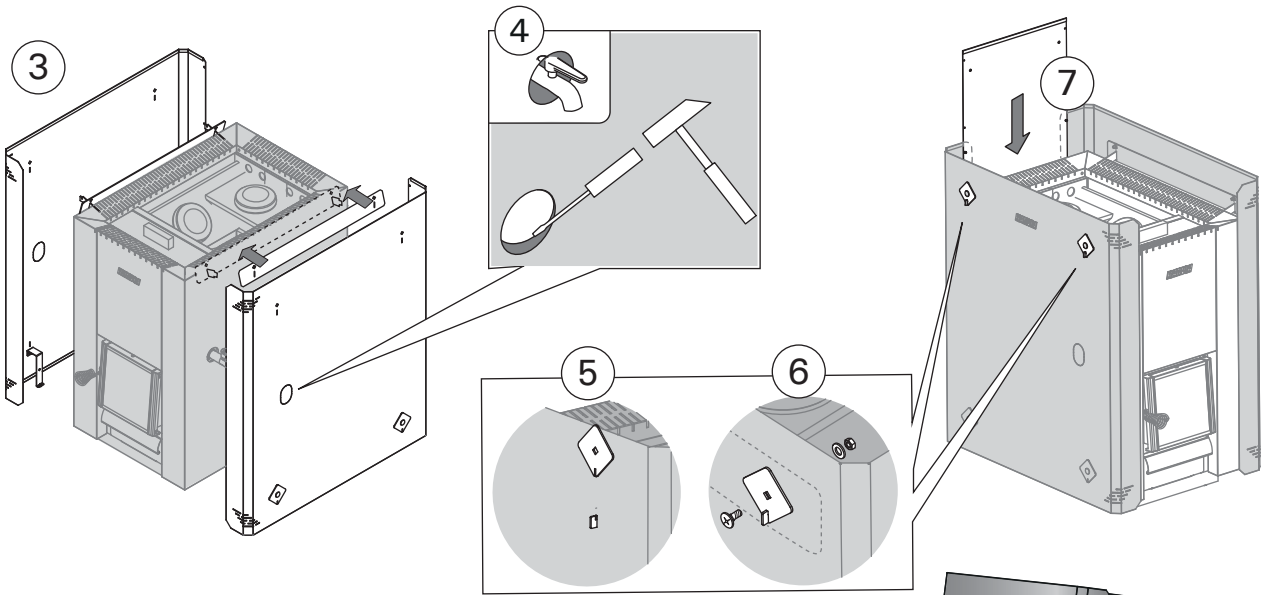

HARVIA

Harvia Oy
 PL12
 40951 Muurame
 Finland
 www.harvia.fi
 +358 207 464 000
 harvia@harvia.fi

WL425, WL525, WL725

WL475, WL575, WL775, WL585

WL530, WL580

		B min.	C min.	D min.	F
WL425/WL475	Linear 16/16	30	30	400	32
WL525/WL575	Linear 22/22	70	70	500	40
WL525/WL585	Linear 22 RS/LS				
WL530/WL580	Linear 22 ES				
WL725/WL775	Linear 28				

Suojaetäisyydet suojaseinien kanssa (mitat millimetreinä)
Säkerhetsavstånd med skyddsväggar (måttan i millimeter)

Safety distances with protective sheaths (all dimensions in millimeters)
Sicherheitsabstände mit den Schutzmänteln (alle Abmessungen in Millimetern)