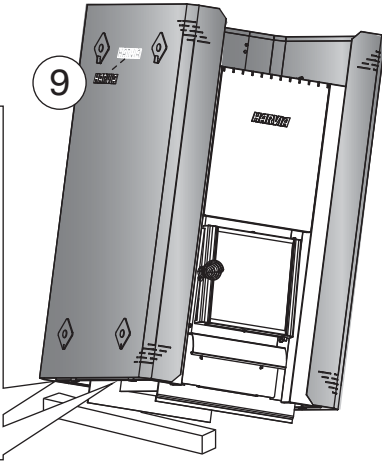

HARVIA

Harvia Oy
 PL12
 40951 Muurame
 Finland
 www.harvia.fi
 +358 207 464 000
 harvia@harvia.fi

WL425, WL525, WL725

WL475, WL575, WL775, WL585

WL530, WL580

		B min.	C min.	D min.	F
WL425/WL475	Linear 16/16	30	30	400	32
WL525/WL575	Linear 22/22	70	70	500	40
WL525/WL585	Linear 22 RS/LS				
WL530/WL580	Linear 22 ES				
WL725/WL775	Linear 28				

Suojaetäisyydet suojaseinien kanssa (mitat millimetreinä)
Säkerhetsavstånd med skyddsväggar (måttan i millimeter)

Safety distances with protective sheaths (all dimensions in millimeters)
Sicherheitsabstände mit den Schutzmänteln (alle Abmessungen in Millimetern)