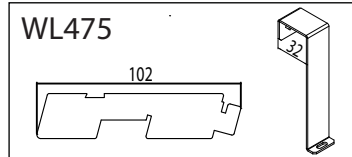

Suojaetäisyydet suojaseinien kanssa (mitat millimetreinä)
Säkerhetsavstånd med skyddsväggar (måttan i millimeter)

Safety distances with protective sheaths (all dimensions in millimeters)
Sicherheitsabstände mit den Schutzmänteln (alle Abmessungen in Millimetern)

Безопасные расстояния с защитными ограждениями (все размеры приведены в миллиметрах)
Ohutuskaugus koos kaitseseinaga (kõik mõõtmed millimeetrites)

SL/DUO	B max.
M3 SL	125
20 SL	125
20 SL Boiler	125
20 Duo	150
36 Duo	150

HARVIA

Harvia Oy
 PL12
 40951 Muurame
 Finland
 www.harvia.fi
 +358 207 464 000
 harvia@harvia.fi

WL425, WL525, WL725

WL475, WL575, WL775, WL585

WL530, WL580

		B min.	C min.	D min.	F
WL425/WL475	Linear 16/16	30	30	400	32
WL525/WL575	Linear 22/22	70	70	500	40
WL525/WL585	Linear 22 RS/LS				
WL530/WL580	Linear 22 ES				
WL725/WL775	Linear 28				