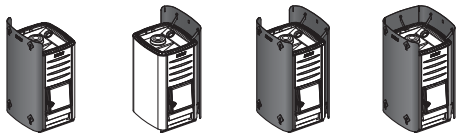

Безопасные расстояния с защитными ограждениями (все размеры приведены в миллиметрах)
Ohutuskaugus koos kaitseseinaga (kõik mõõtmed millimeetrites)

SL/DUO	B max.
M3 SL	125
20 SL	125
20 SL Boiler	125
20 Duo	150
36 Duo	150

HARVIA

Harvia Oy
 PL12
 40951 Muurame
 Finland
 www.harvia.fi
 +358 207 464 000
 harvia@harvia.fi

WL425, WL525, WL725

WL475, WL575, WL775, WL585

WL530, WL580

		B min.	C min.	D min.	F
WL425/WL475	Linear 16/16	30	30	400	32
WL525/WL575	Linear 22/22	70	70	500	40
WL525/WL585	Linear 22 RS/LS				
WL530/WL580	Linear 22 ES				
WL725/WL775	Linear 28				