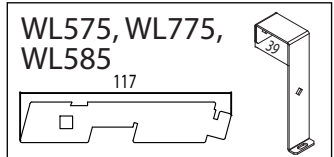

Suojaetäisyydet suojaseinien kanssa (mitat millimetreinä)
Säkerhetsavstånd med skyddsväggar (måttan i millimeter)

Safety distances with protective sheaths (all dimensions in millimeters)
Sicherheitsabstände mit den Schutzmänteln (alle Abmessungen in Millimetern)

Безопасные расстояния с защитными ограждениями (все размеры приведены в миллиметрах)
Ohutuskaugus koos kaitseseinaga (kõik mõõtmed millimeetrites)

SL/DUO	B max.
M3 SL	125
20 SL	125
20 SL Boiler	125
20 Duo	150
36 Duo	150

HARVIA

Harvia Oy
 PL12
 40951 Muurame
 Finland
 www.harvia.fi
 +358 207 464 000
 harvia@harvia.fi

WL425, WL525, WL725

WL475, WL575, WL775, WL585

WL530, WL580

		B min.	C min.	D min.	F
WL425/WL475	Linear 16/16	30	30	400	32
WL525/WL575	Linear 22/22	70	70	500	40
WL525/WL585	Linear 22 RS/LS				
WL530/WL580	Linear 22 ES				
WL725/WL775	Linear 28				