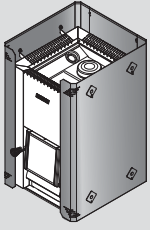

WL475, WL575, WL775, WL585