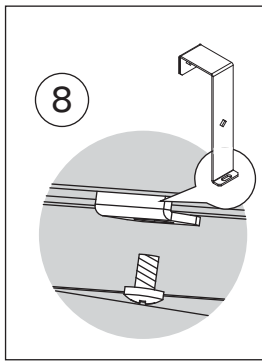

HARVIA

Harvia Oy
 PL12
 40951 Muurame
 Finland
 www.harvia.fi
 +358 207 464 000
 harvia@harvia.fi

WL425, WL525, WL725

WL475, WL575, WL775, WL585

WL530, WL580

		B min.	C min.	D min.	F
WL425/WL475	Linear 16/16	30	30	400	32
WL525/WL575	Linear 22/22	70	70	500	40
WL525/WL585	Linear 22 RS/LS				
WL530/WL580	Linear 22 ES				
WL725/WL775	Linear 28				

Suojaetäisyydet suojaseinien kanssa (mitat millimetreinä)
Säkerhetsavstånd med skyddsväggar (måttan i millimeter)

Safety distances with protective sheaths (all dimensions in millimeters)
Sicherheitsabstände mit den Schutzmänteln (alle Abmessungen in Millimetern)