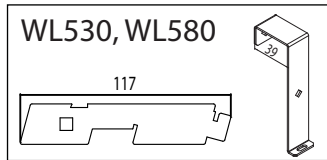

Suojaetäisyydet suojaseinien kanssa (mitat millimetreinä)
Säkerhetsavstånd med skyddsväggar (måttan i millimeter)

Safety distances with protective sheaths (all dimensions in millimeters)
Sicherheitsabstände mit den Schutzmänteln (alle Abmessungen in Millimetern)

Безопасные расстояния с защитными ограждениями (все размеры приведены в миллиметрах)
Ohutuskaugus koos kaitseseinaga (kõik mõõtmed millimeetrites)

SL/DUO	B max.
M3 SL	125
20 SL	125
20 SL Boiler	125
20 Duo	150
36 Duo	150

HARVIA

Harvia Oy
 PL12
 40951 Muurame
 Finland
 www.harvia.fi
 +358 207 464 000
 harvia@harvia.fi

WL425, WL525, WL725

WL475, WL575, WL775, WL585

WL530, WL580

		B min.	C min.	D min.	F
WL425/WL475	Linear 16/16	30	30	400	32
WL525/WL575	Linear 22/22	70	70	500	40
WL525/WL585	Linear 22 RS/LS				
WL530/WL580	Linear 22 ES				
WL725/WL775	Linear 28				