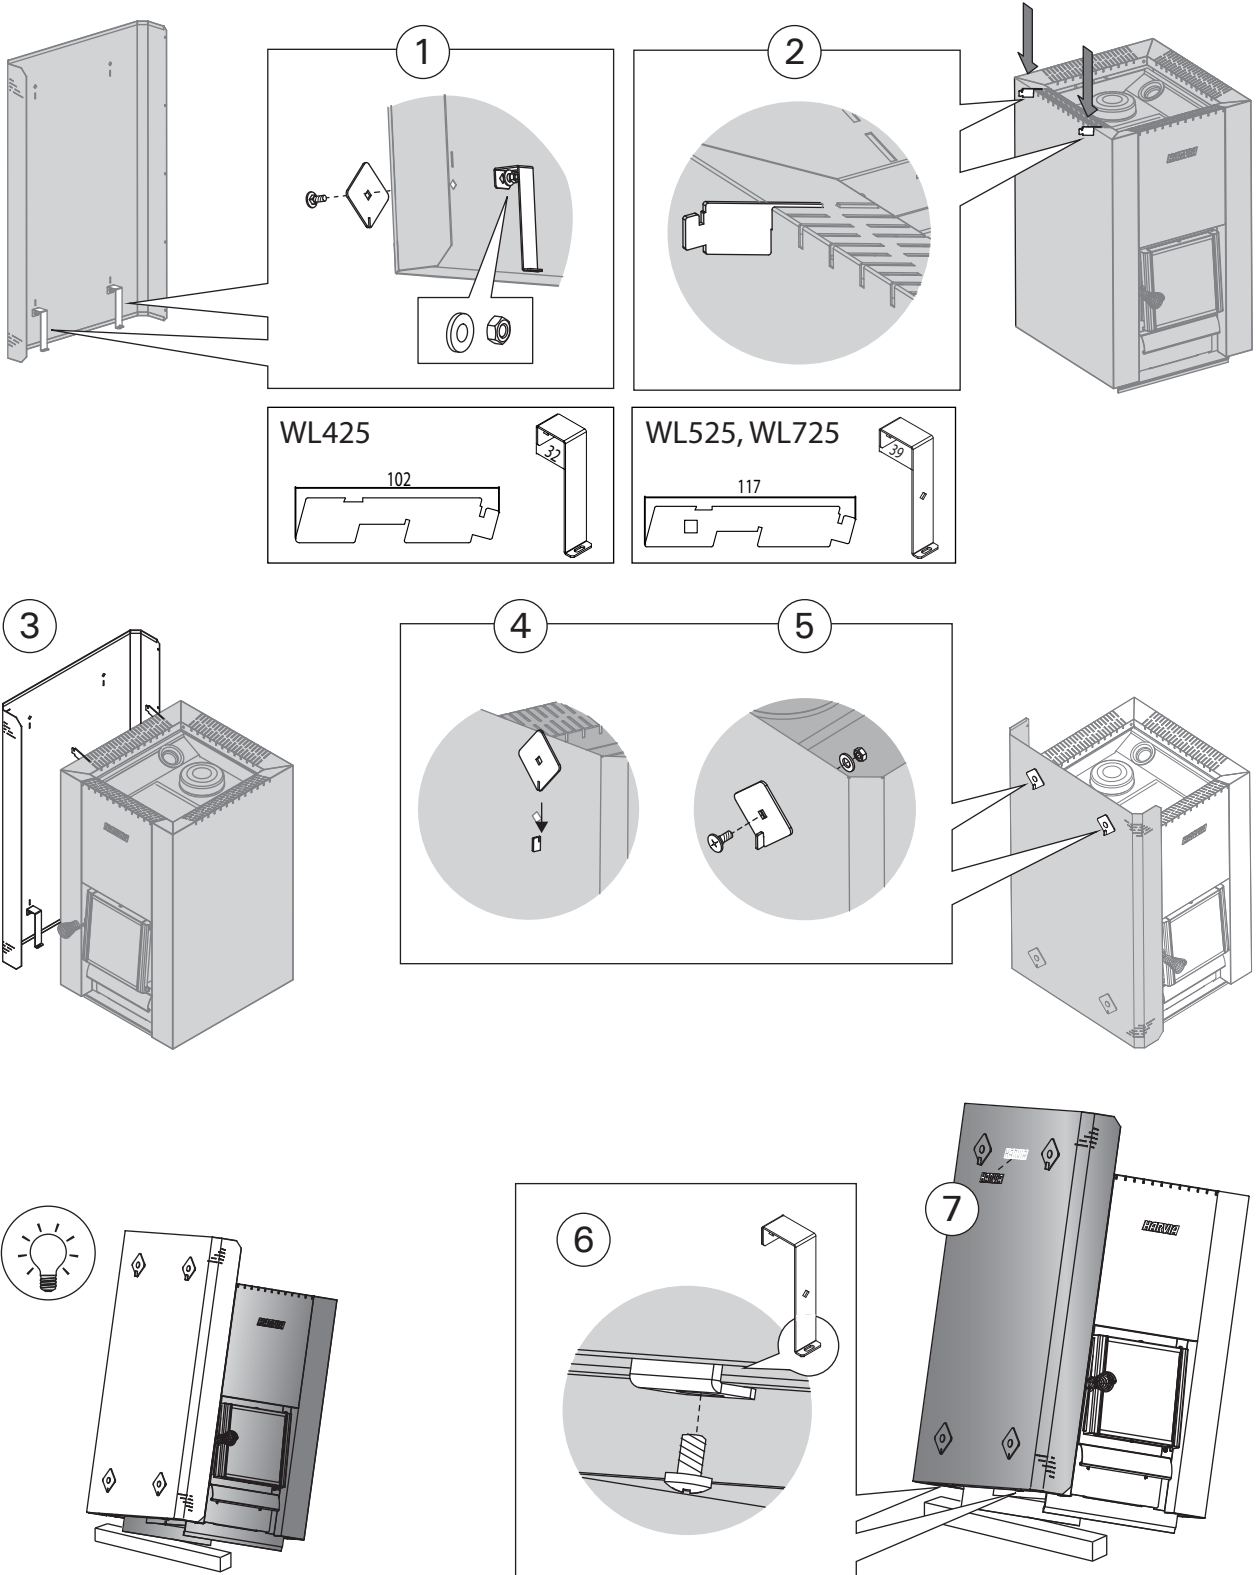

WL425, WL525, WL725