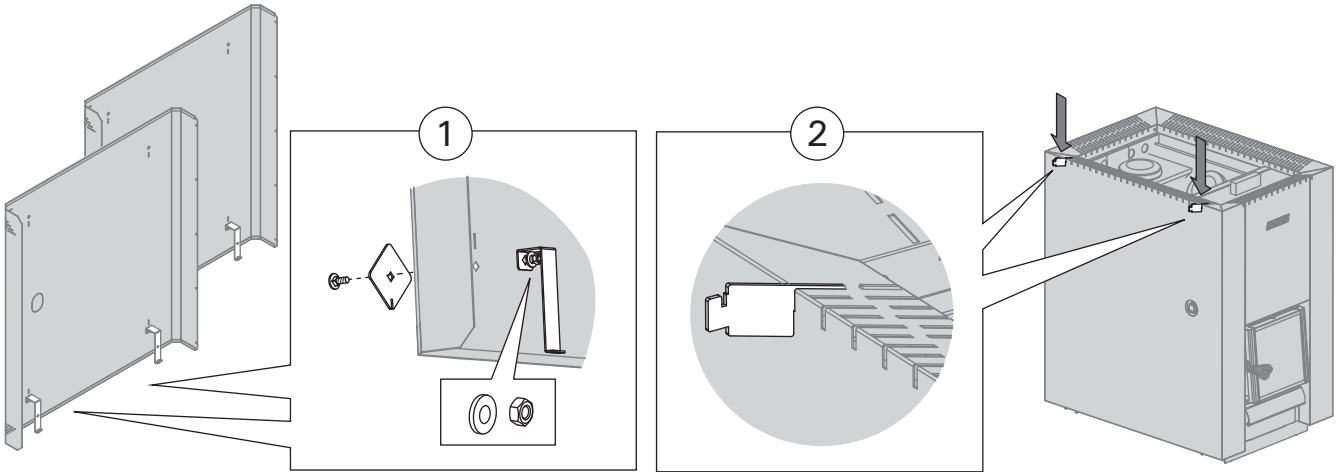

HARVIA

Harvia Oy
 PL12
 40951 Muurame
 Finland
 www.harvia.fi
 +358 207 464 000
 harvia@harvia.fi

WL425, WL525, WL725

WL475, WL575, WL775, WL585

WL530, WL580

		B min.	C min.	D min.	F
WL425/WL475	Linear 16/16	30	30	400	32
WL525/WL575	Linear 22/22	70	70	500	40
WL525/WL585	Linear 22 RS/LS				
WL530/WL580	Linear 22 ES				
WL725/WL775	Linear 28				

Suojaetäisyydet suojaseinien kanssa (mitat millimetreinä)
Säkerhetsavstånd med skyddsväggar (måttan i millimeter)

Safety distances with protective sheaths (all dimensions in millimeters)
Sicherheitsabstände mit den Schutzmänteln (alle Abmessungen in Millimetern)