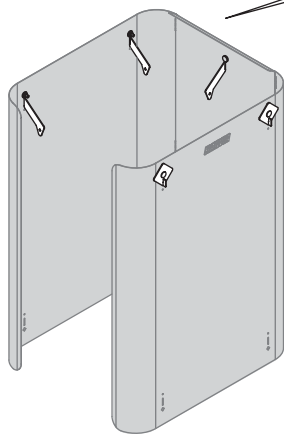

WL400, WL500, WL700, WL800

WL450, WL550, WL590, WL750, WL850

WL600, WL650

		B min.	C min.	D min.
WL400/WL450	M1, M2, M3/SL	50	50	300
WL500/WL550	20 Pro/SL/Duo, 20 Boiler, 20 SL Boiler	62	62	422
WL600/WL650	20 ES Pro/S			
WL700/WL750	26 Pro	73	73	526
WL800/WL850	36/36 Duo	90	90	700
WL500/WL590	20 RS/LS Pro	62	62	422

Suojaetäisyydet suojaseinien kanssa (mitat millimetreinä)
Säkerhetsavstånd med skyddsväggar (måttan i millimeter)

Safety distances with protective sheaths (all dimensions in millimeters)
Sicherheitsabstände mit den Schutzmänteln (alle Abmessungen in Millimetern)

Безопасные расстояния с защитными ограждениями (все размеры приведены в миллиметрах)
Ohutuskaugus koos kaitseseinaga (kõik mõõtmed millimeetrites)

SL/DUO	B max.
M3 SL	125
20 SL	125
20 SL Boiler	125
20 Duo	150
36 Duo	150