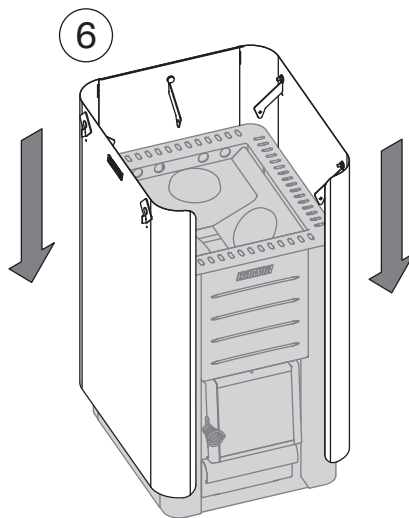

WL450, WL550, WL590, WL750, WL850