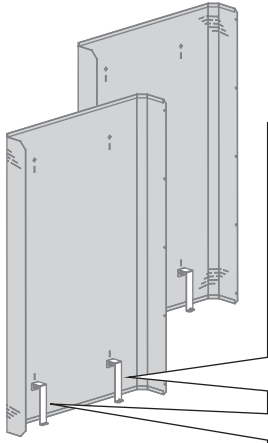

HARVIA

Harvia Oy
 PL12
 40951 Muurame
 Finland
 www.harvia.fi
 +358 207 464 000
 harvia@harvia.fi

WL425, WL525, WL725

WL475, WL575, WL775, WL585

WL530, WL580

		B min.	C min.	D min.	F
WL425/WL475	Linear 16/16	30	30	400	32
WL525/WL575	Linear 22/22	70	70	500	40
WL525/WL585	Linear 22 RS/LS				
WL530/WL580	Linear 22 ES				
WL725/WL775	Linear 28				

Suojaetäisyydet suojaseinien kanssa (mitat millimetreinä)
Säkerhetsavstånd med skyddsväggar (måttan i millimeter)

Safety distances with protective sheaths (all dimensions in millimeters)
Sicherheitsabstände mit den Schutzmänteln (alle Abmessungen in Millimetern)