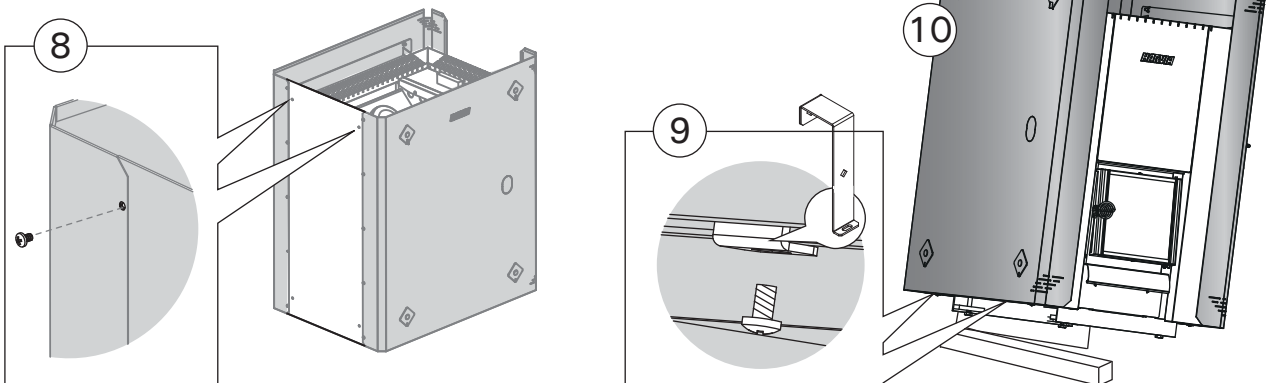

HARVIA

Harvia Oy
 PL12
 40951 Muurame
 Finland
 www.harvia.fi
 +358 207 464 000
 harvia@harvia.fi

WL425, WL525, WL725

WL475, WL575, WL775, WL585

WL530, WL580

		B min.	C min.	D min.	F
WL425/WL475	Linear 16/16	30	30	400	32
WL525/WL575	Linear 22/22	70	70	500	40
WL525/WL585	Linear 22 RS/LS				
WL530/WL580	Linear 22 ES				
WL725/WL775	Linear 28				

Suojaetäisyydet suojaseinien kanssa (mitat millimetreinä)
Säkerhetsavstånd med skyddsväggar (måttan i millimeter)

Safety distances with protective sheaths (all dimensions in millimeters)
Sicherheitsabstände mit den Schutzmänteln (alle Abmessungen in Millimetern)