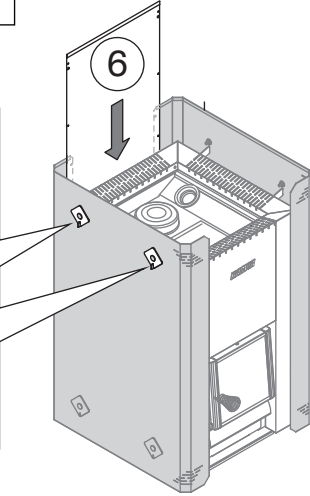

HARVIA

Harvia Oy
 PL12
 40951 Muurame
 Finland
 www.harvia.fi
 +358 207 464 000
 harvia@harvia.fi

WL425, WL525, WL725

WL475, WL575, WL775, WL585

WL530, WL580

		B min.	C min.	D min.	F
WL425/WL475	Linear 16/16	30	30	400	32
WL525/WL575	Linear 22/22	70	70	500	40
WL525/WL585	Linear 22 RS/LS				
WL530/WL580	Linear 22 ES				
WL725/WL775	Linear 28				

Suojaetäisyydet suojaseinien kanssa (mitat millimetreinä)
Säkerhetsavstånd med skyddsväggar (måttan i millimeter)

Safety distances with protective sheaths (all dimensions in millimeters)
Sicherheitsabstände mit den Schutzmänteln (alle Abmessungen in Millimetern)