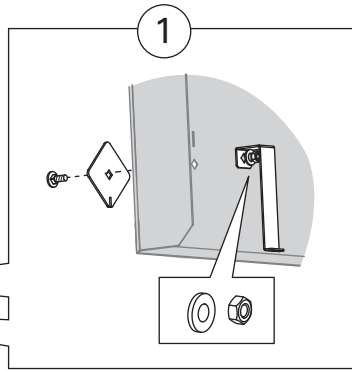

Безопасные расстояния с защитными ограждениями (все размеры приведены в миллиметрах)
Ohutuskaugus koos kaitseseinaga (kõik mõõtmed millimeetrites)

SL/DUO	B max.
M3 SL	125
20 SL	125
20 SL Boiler	125
20 Duo	150
36 Duo	150

HARVIA

Harvia Oy
 PL12
 40951 Muurame
 Finland
 www.harvia.fi
 +358 207 464 000
 harvia@harvia.fi

WL425, WL525, WL725

WL475, WL575, WL775, WL585

WL530, WL580

		B min.	C min.	D min.	F
WL425/WL475	Linear 16/16	30	30	400	32
WL525/WL575	Linear 22/22	70	70	500	40
WL525/WL585	Linear 22 RS/LS				
WL530/WL580	Linear 22 ES				
WL725/WL775	Linear 28				

Suojaetäisyydet suojaseinien kanssa (mitat millimetreinä)
Säkerhetsavstånd med skyddsväggar (måttan i millimeter)

Safety distances with protective sheaths (all dimensions in millimeters)
Sicherheitsabstände mit den Schutzmänteln (alle Abmessungen in Millimetern)