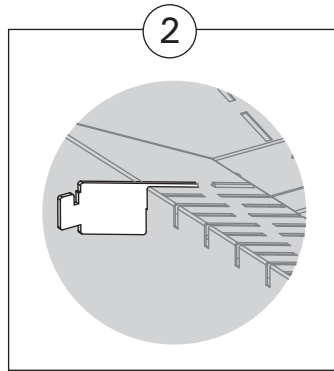

HARVIA

Harvia Oy
 PL12
 40951 Muurame
 Finland
 www.harvia.fi
 +358 207 464 000
 harvia@harvia.fi

WL425, WL525, WL725

WL475, WL575, WL775, WL585

WL530, WL580

		B min.	C min.	D min.	F
WL425/WL475	Linear 16/16	30	30	400	32
WL525/WL575	Linear 22/22	70	70	500	40
WL525/WL585	Linear 22 RS/LS				
WL530/WL580	Linear 22 ES				
WL725/WL775	Linear 28				

Suojaetäisyydet suojaseinien kanssa (mitat millimetreinä)
Säkerhetsavstånd med skyddsväggar (måttan i millimeter)

Safety distances with protective sheaths (all dimensions in millimeters)
Sicherheitsabstände mit den Schutzmänteln (alle Abmessungen in Millimetern)