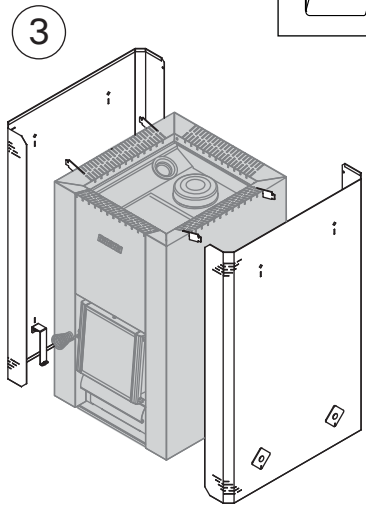

HARVIA

Harvia Oy
 PL12
 40951 Muurame
 Finland
 www.harvia.fi
 +358 207 464 000
 harvia@harvia.fi

WL425, WL525, WL725

WL475, WL575, WL775, WL585

WL530, WL580

		B min.	C min.	D min.	F
WL425/WL475	Linear 16/16	30	30	400	32
WL525/WL575	Linear 22/22	70	70	500	40
WL525/WL585	Linear 22 RS/LS				
WL530/WL580	Linear 22 ES				
WL725/WL775	Linear 28				

Suojaetäisyydet suojaseinien kanssa (mitat millimetreinä)
Säkerhetsavstånd med skyddsväggar (måttan i millimeter)

Safety distances with protective sheaths (all dimensions in millimeters)
Sicherheitsabstände mit den Schutzmänteln (alle Abmessungen in Millimetern)