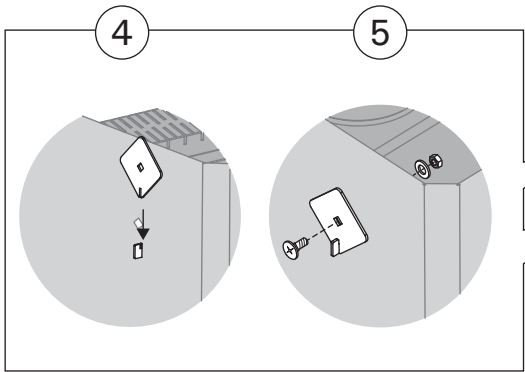

HARVIA

Harvia Oy
 PL12
 40951 Muurame
 Finland
 www.harvia.fi
 +358 207 464 000
 harvia@harvia.fi

WL425, WL525, WL725

WL475, WL575, WL775, WL585

WL530, WL580

		B min.	C min.	D min.	F
WL425/WL475	Linear 16/16	30	30	400	32
WL525/WL575	Linear 22/22	70	70	500	40
WL525/WL585	Linear 22 RS/LS				
WL530/WL580	Linear 22 ES				
WL725/WL775	Linear 28				

Suojaetäisyydet suojaseinien kanssa (mitat millimetreinä)
Säkerhetsavstånd med skyddsväggar (måttan i millimeter)

Safety distances with protective sheaths (all dimensions in millimeters)
Sicherheitsabstände mit den Schutzmänteln (alle Abmessungen in Millimetern)