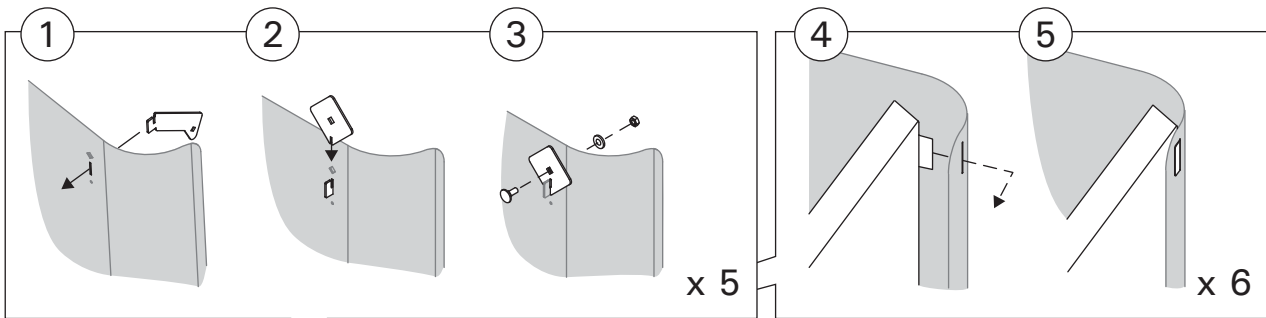

WL400, WL500, WL700, WL800

WL450, WL550, WL590, WL750, WL850

WL600, WL650

		B min.	C min.	D min.
WL400/WL450	M1, M2, M3/SL	50	50	300
WL500/WL550	20 Pro/SL/Duo, 20 Boiler, 20 SL Boiler	62	62	422
WL600/WL650	20 ES Pro/S			
WL700/WL750	26 Pro	73	73	526
WL800/WL850	36/36 Duo	90	90	700
WL500/WL590	20 RS/LS Pro	62	62	422

Suojaetäisyydet suojaseinien kanssa (mitat millimetreinä)
Säkerhetsavstånd med skyddsväggar (måttan i millimeter)

Safety distances with protective sheaths (all dimensions in millimeters)
Sicherheitsabstände mit den Schutzmänteln (alle Abmessungen in Millimetern)

Безопасные расстояния с защитными ограждениями (все размеры приведены в миллиметрах)
Ohutuskaugus koos kaitseseinaga (kõik mõõtmed millimeetrites)

SL/DUO	B max.
M3 SL	125
20 SL	125
20 SL Boiler	125
20 Duo	150
36 Duo	150