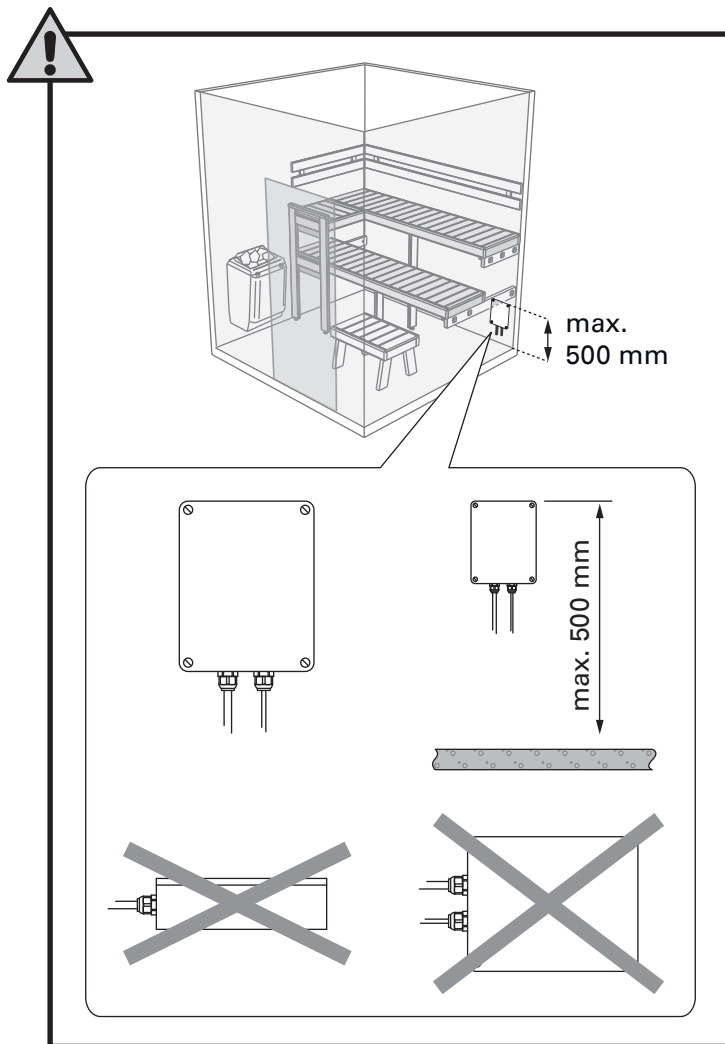

# WX440, WX441

Suosittelu max. lämpötila LED valonauhan korkeudella n. 70 °C/  
Recommended max. temperature at LED light strip height ca. 70 °C

3000-3200 K  
Lämmin valkoinen/  
Warm white

**HARVIA**

Harvia Oy  
PL12  
40951 Muurame  
Finland  
www.harvia.fi