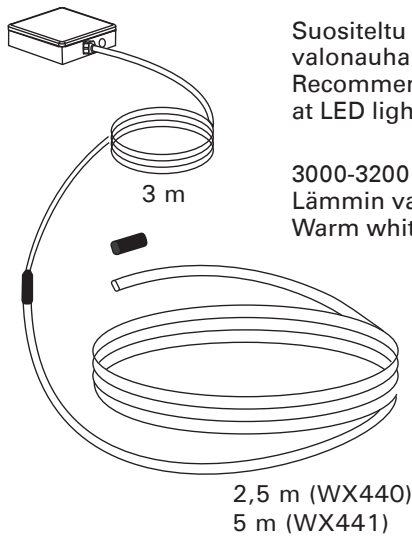

# WX440, WX441

Suosittelu max. lämpötila LED valonauhan korkeudella n. 70 °C/  
Recommended max. temperature at LED light strip height ca. 70 °C

3000-3200 K  
Lämmin valkoinen/  
Warm white

**HARVIA**

Harvia Oy  
PL12  
40951 Muurame  
Finland  
www.harvia.fi