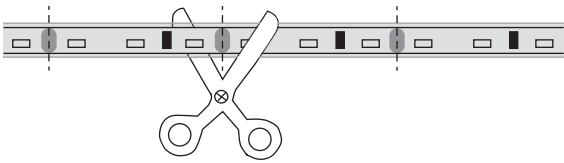

# WX440, WX441

Suosittelu max. lämpötila LED valonauhan korkeudella n. 70 °C/  
Recommended max. temperature at LED light strip height ca. 70 °C

3000-3200 K  
Lämmin valkoinen/  
Warm white

**HARVIA**

Harvia Oy  
PL12  
40951 Muurame  
Finland  
www.harvia.fi