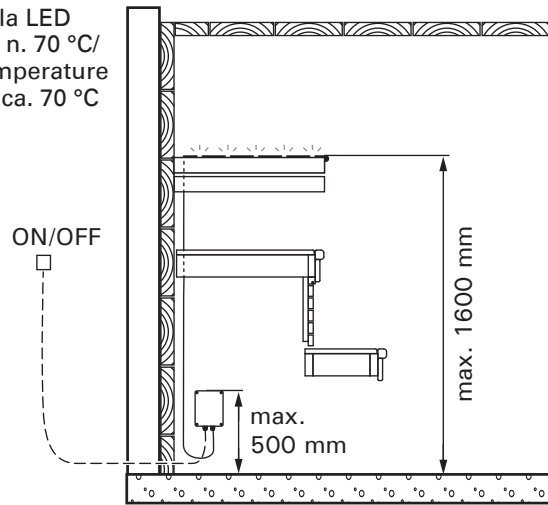

# WX440, WX441

Suosittelu max. lämpötila LED valonauhan korkeudella n. 70 °C/  
Recommended max. temperature at LED light strip height ca. 70 °C

3000-3200 K  
Lämmin valkoinen/  
Warm white

**HARVIA**

Harvia Oy  
PL12  
40951 Muurame  
Finland  
www.harvia.fi