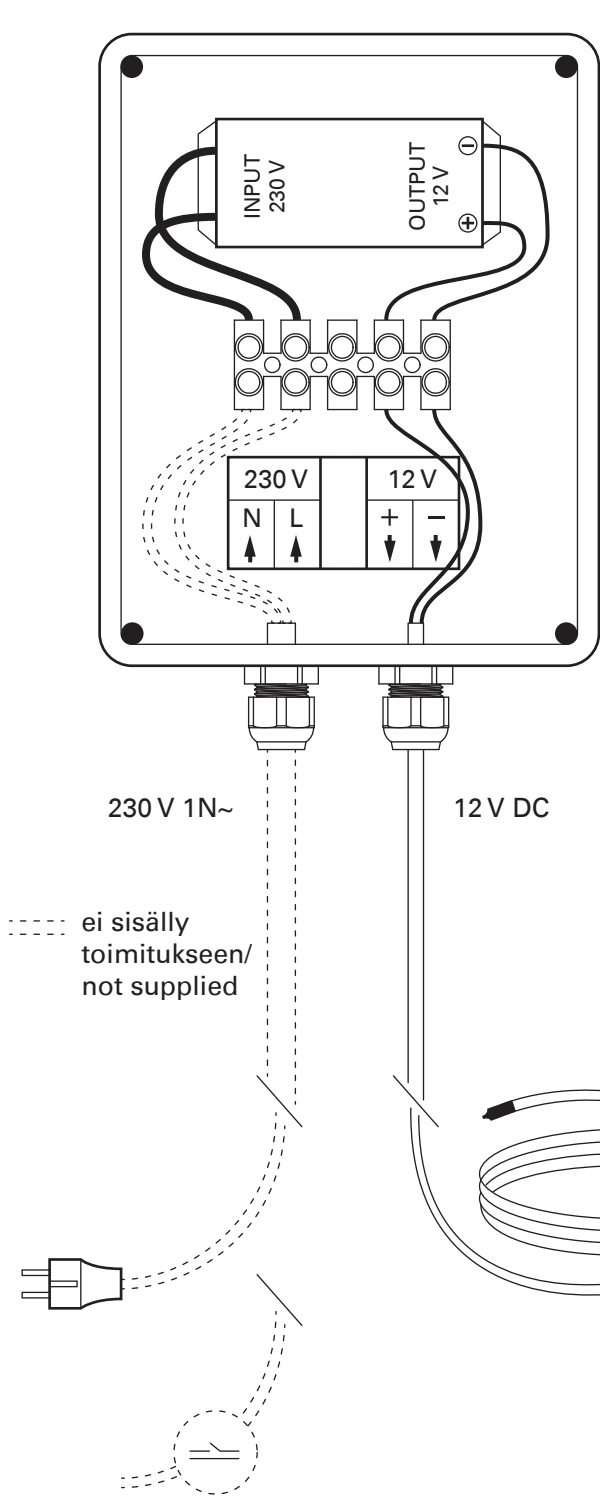

# WX440, WX441

Suosittelu max. lämpötila LED valonauhan korkeudella n. 70 °C/  
Recommended max. temperature at LED light strip height ca. 70 °C

3000-3200 K  
Lämmin valkoinen/  
Warm white

**HARVIA**

Harvia Oy  
PL12  
40951 Muurame  
Finland  
www.harvia.fi