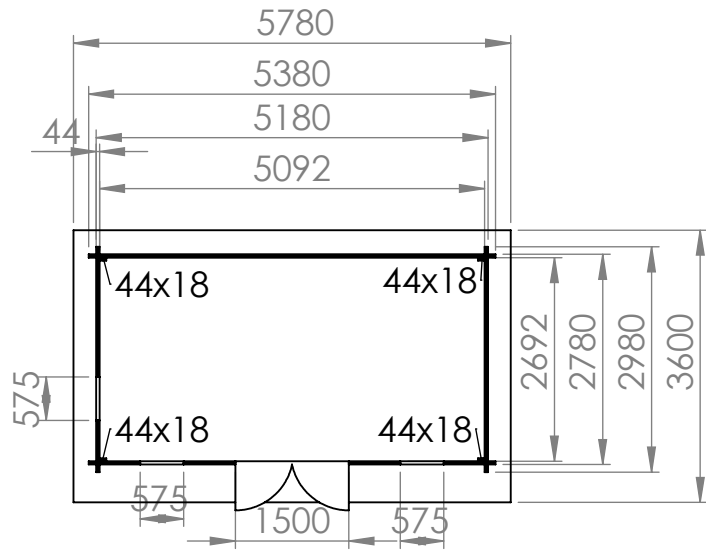

Linnea-44 ISO

20.05.2019

scale 1:100