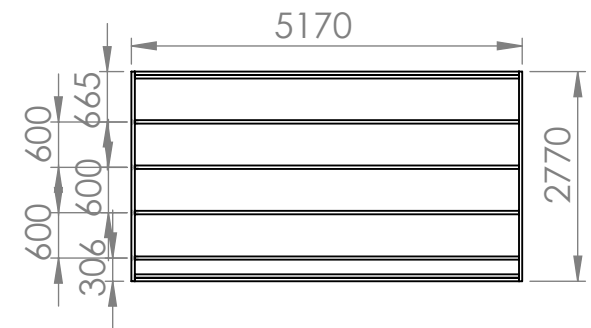

Linnea-44 ISO

20.05.2019

scale 1:100