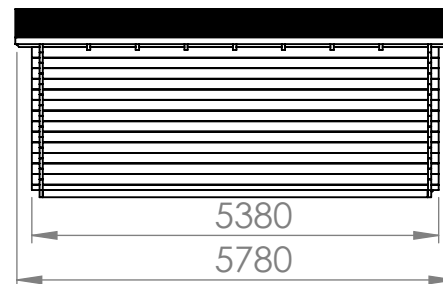

Linnea-44 ISO

20.05.2019

scale 1:100