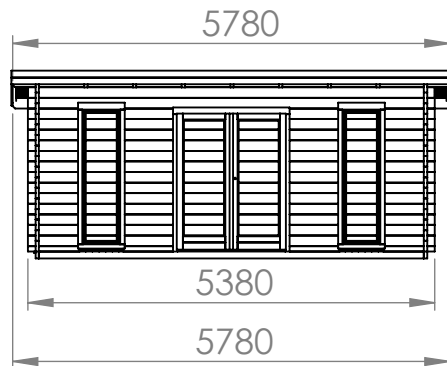

Linnea-44 ISO

20.05.2019

scale 1:100