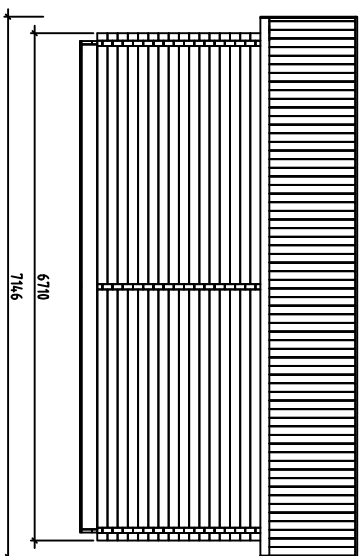

Name-Nimi-Name	P7965-70 Gabriel	Sida-Siv-Page	1
Ursikt-Näkymä-View	SYN-LUETTU-VIEW	Skala-Mitta-Scale	1:100
Material-Materiaali-Material	70x135	Datum-Päiväys-Date	16.04.2020
Föredragande-Vaivastelijä-Drafter	EJ	File	Gabriel 70 M100.dwg

Namn-Nimi-Name	P7965-70 Gabriel	Sida-Sivu-Page	2
Utsikt-Näkymä-View	SYN-LUETTU-VIEW	Skala-Mitta-Scale	1:100
Material-Materiaali-Material	70X135	Datum-Päiväys-Date	16.04.2020
Förredragande-Vaivastekijä-Drafter	EJ Gabriel 70 M100.dwg	File	