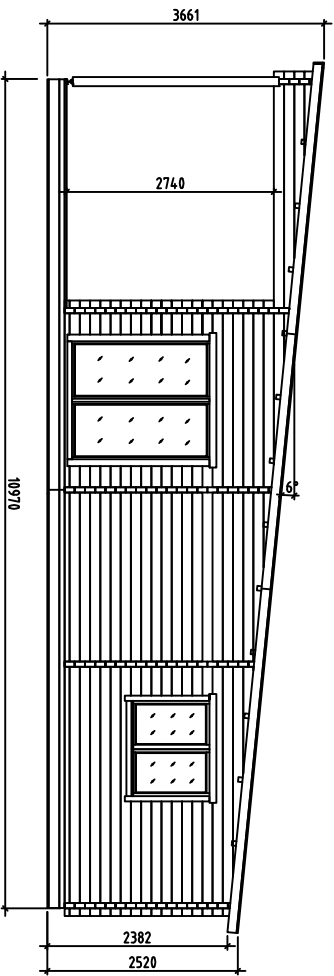

Name-Nimi-Name	P7965-70 Gabriel	Sida-Siv-Page	1
Ursikt-Näkymä-View	SYN-LUETTU-VIEW	Skala-Mitta-Scale	1:100
Material-Materiaali-Material	70x135	Datum-Päiväys-Date	16.04.2020
Föredragande-Vaivastelijä-Drafter	EJ	File	Gabriel 70 M100.dwg

Namn-Nimi-Name	P7965-70 Gabriel	Sida-Sivu-Page	2
Utsikt-Näkymä-View	SYN-LUETTU-VIEW	Skala-Mitta-Scale	1:100
Material-Materiaali-Material	70X135	Datum-Päiväys-Date	16.04.2020
Förredragande-Vaivastekijä-Drafter	EJ Gabriel 70 M100.dwg	File	