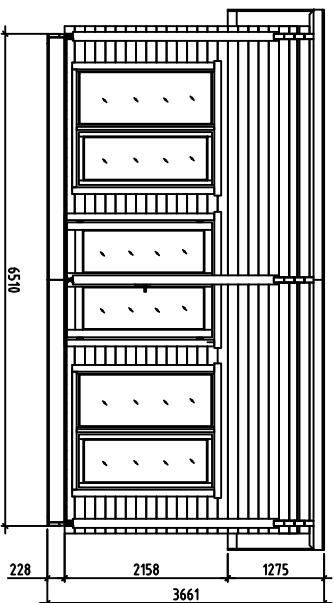

Name-Nimi-Name	P7965-70 Gabriel	Sida-Siv-Page	1
Ursikt-Näkymä-View	SYN-LUETTU-VIEW	Skala-Mitta-Scale	1:100
Material-Materiaali-Material	70x135	Datum-Päiväys-Date	16.04.2020
Föredragande-Vaivastelijä-Drafter	EJ	File	Gabriel 70 M100.dwg

Namn-Nimi-Name	P7965-70 Gabriel	Sida-Sivu-Page	2
Utsikt-Näkymä-View	SYN-LUETTU-VIEW	Skala-Mitta-Scale	1:100
Material-Materiaali-Material	70X135	Datum-Päiväys-Date	16.04.2020
Förredragande-Vaivastekijä-Drafter	EJ Gabriel 70 M100.dwg	File	