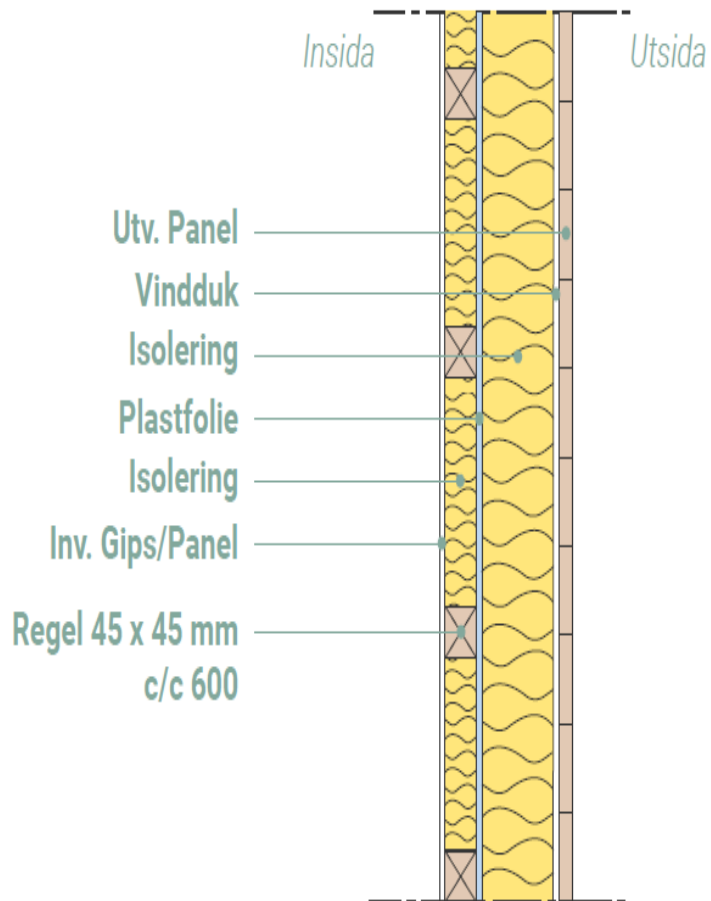

Vy från sidan

Bilden visar en liknande konstruktion.

I Bastu Timo ingår ingen isolering mellan plastfolie och invändig panel. Dessutom är reglarna (45x45 mm) istället Glespanel 28x70 mm