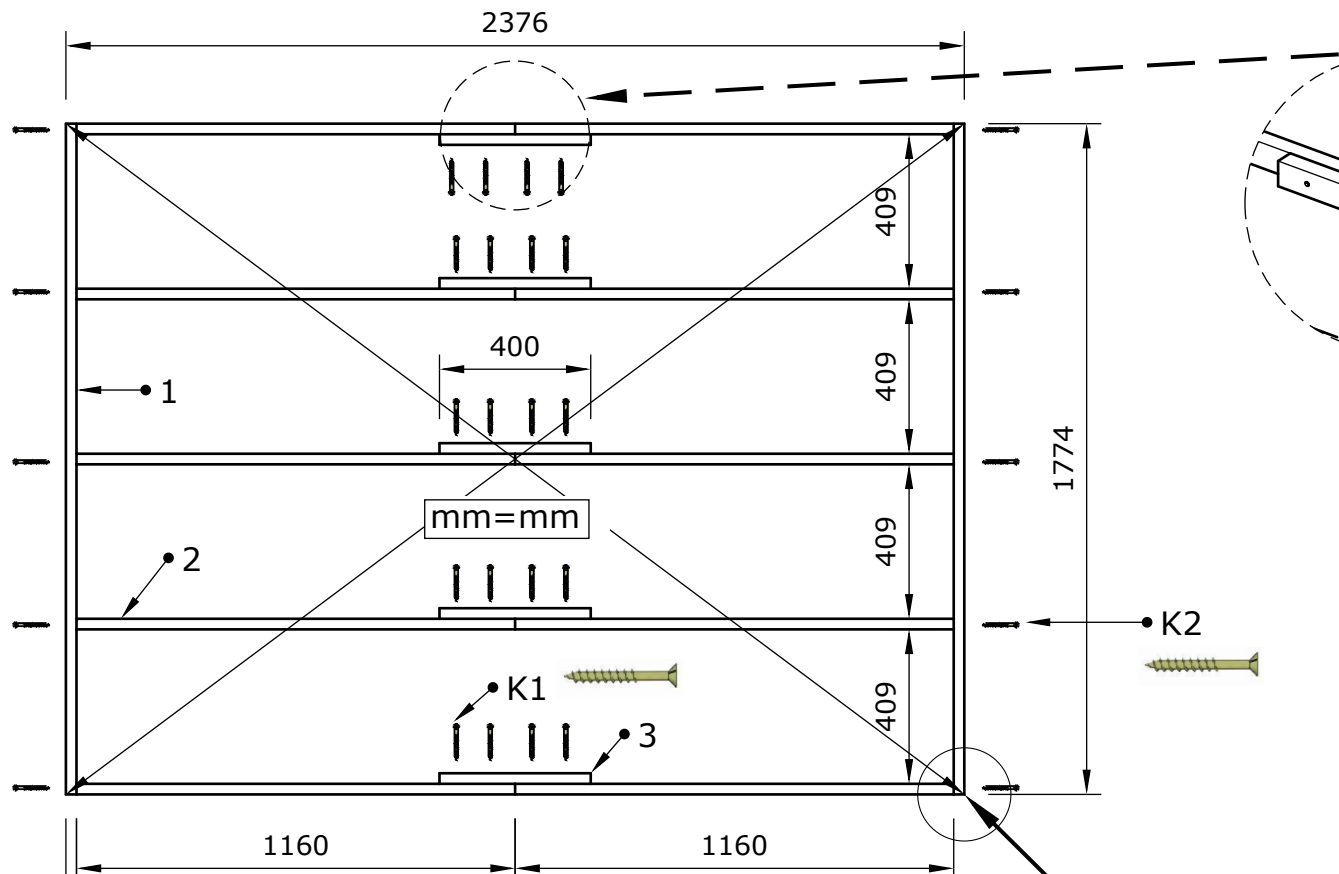

Playhouse Pettson

E2428-Pettson

Serial no. _____

1	28x40x1774	2
2	28x40x1160	10
3	28x40x400	5
K1	4,0x50 	20
K2	4,0x60 	10

4

4	16x114x1774	21
K3	2,1x40 	110

5	44x910x2040/1300	1
6	44x789x1300	1
K1	4,0x50 	8

7	44x910x2040/1300	1
8	44x800x1300	1
9	44x789x1300	1
K1	4,0x50 	16

10	44x910x2040/1300	1
11	44x910x2040/1300	1
K1	4,0x50	12

15	18x90x1738	2
16	18x90x870	2
17	18x90x1304	4
K1	4,0x50	4
K4	3,5x30	54

BB

18	16x114x1265	46
K3	2,1x40	100

19	44x551x1175	1
20	15x45x195	4
21	187x187x1,5	1
K4	3,5x30 	14
K6	 150 mm. 2	

22	40x68x1323	2
23	40x68x1245	2
24	44x484x563	2
25	14x66x563	2
K4	3,5x30 	4
K5	4,5x70 	8

26	28x28x820; 57*	2
L		1
R		1
K5	4,5x70 	6
K7	3,5x40 	6

30	44x450x898	1
K8	3,5x25	8
K9		2

27	31x691x1275/699	1
28	31x691x1275/699	1
29	15x45x680	2
K7	3,5x40 	18
K8	3,5x25 	6

NB! 1. 2.

50

51

K11

50	44x671x1159	1
51	44x431x1035	1
K11	 75 mm.	2
K4	3,5x30 	14
K12		1
K7	3,5x40 	6

K7

52

54