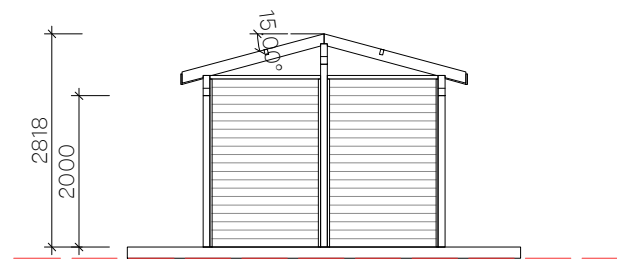

-
-
-

NYBYGGNATION - Inglasat Uterum 14,72 m²

-

2022/07/22

*Swedish quality
houses!*

-		
RITNING PLANRITNING	RITNINGSNUMMER K-07.33-101	
RITAD/KONST.AV S.S.	DATUM 2022/07/22	SKALA 1:100

SEKTION A-A
1:100

-		
RITNING SEKTIONS-RITNING	RITNINGSNUMMER K-07.33-102	
RITAD/KONST.AV S.S.	DATUM 2022/07/22	SKALA 1:100

FASAD MOT
1:100

FASAD MOT
1:100

FASAD MOT
1:100

FASAD MOT
1:100

*Swedish quality
houses!*

-		
RITNING FASADRITNING	RITNINGSDATUM 2022/07/22	RITNINGSNUMMER K-07.33-103
RITAD/KONST.AV S.S.	DATUM 2022/07/22	SKALA 1:100