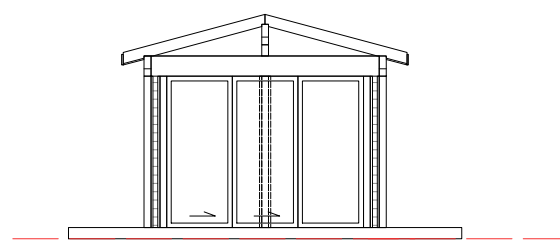

-
-
-

NYBYGGNATION - Inglasat Uterum 14,72 m²

-

2022/07/22

*Swedish quality
houses!*

-		
RITNING PLANRITNING	RITNINGSNUMMER K-07.33-101	
RITAD/KONST.AV S.S.	DATUM 2022/07/22	SKALA 1:100

SEKTION A-A
1:100

-		
RITNING SEKTIONS-RITNING	RITNINGSNUMMER K-07.33-102	
RITAD/KONST.AV S.S.	DATUM 2022/07/22	SKALA 1:100

FASAD MOT
1:100

FASAD MOT
1:100

FASAD MOT
1:100

FASAD MOT
1:100

*Swedish quality
houses!*

-		
RITNING FASADRITNING	RITNINGSDATUM 2022/07/22	RITNINGSNUMMER K-07.33-103
RITAD/KONST.AV S.S.	DATUM 2022/07/22	SKALA 1:100