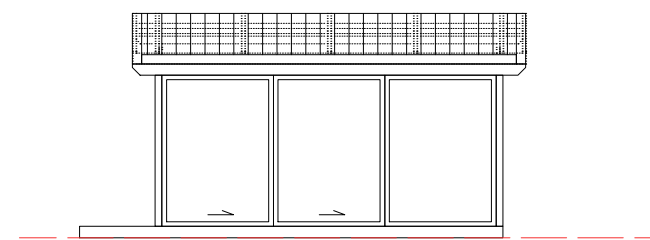

-
-
-

NYBYGGNATION - Inglasat Uterum 14,72 m²

-

2022/07/22

*Swedish quality
houses!*

-		
RITNING PLANRITNING	RITNINGSNUMMER K-07.33-101	
RITAD/KONST.AV S.S.	DATUM 2022/07/22	SKALA 1:100

SEKTION A-A
1:100

-		
RITNING SEKTIONS-RITNING	RITNINGSNUMMER K-07.33-102	
RITAD/KONST.AV S.S.	DATUM 2022/07/22	SKALA 1:100

FASAD MOT
1:100

FASAD MOT
1:100

FASAD MOT
1:100

FASAD MOT
1:100

*Swedish quality
houses!*

-		
RITNING FASADRITNING	RITNINGSDATUM 2022/07/22	RITNINGSNUMMER K-07.33-103
RITAD/KONST.AV S.S.	DATUM 2022/07/22	SKALA 1:100