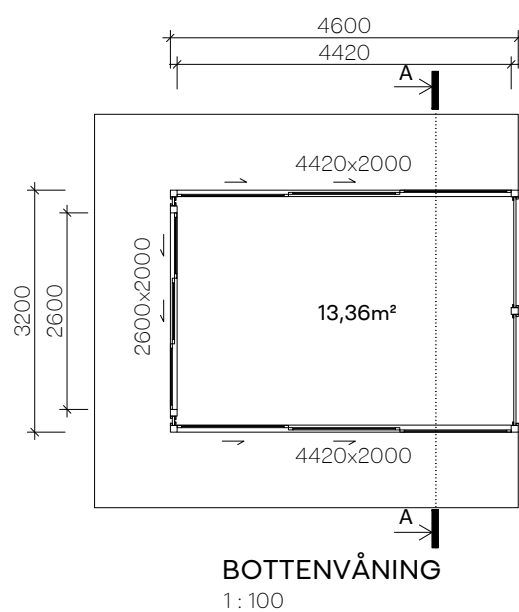

-
-
-

NYBYGGNATION - Inglasat Uterum 14,72 m²

-

2022/07/22

*Swedish quality
houses!*

-		
RITNING PLANRITNING	RITNINGSNUMMER K-07.33-101	
RITAD/KONST.AV S.S.	DATUM 2022/07/22	SKALA 1:100

SEKTION A-A
1:100

-		
RITNING SEKTIONS-RITNING	RITNINGSNUMMER K-07.33-102	
RITAD/KONST.AV S.S.	DATUM 2022/07/22	SKALA 1:100

FASAD MOT
1:100

FASAD MOT
1:100

FASAD MOT
1:100

FASAD MOT
1:100

*Swedish quality
houses!*

-		
RITNING FASADRITNING	RITNINGSDATUM 2022/07/22	RITNINGSNUMMER K-07.33-103
RITAD/KONST.AV S.S.	DATUM 2022/07/22	SKALA 1:100