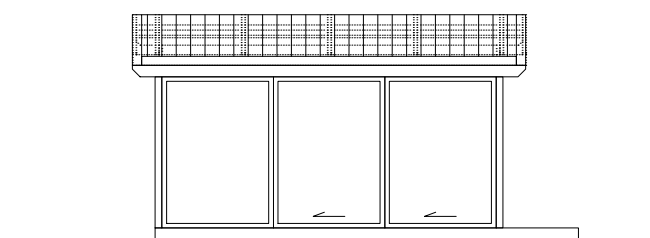

FASAD MOT
1:100

*Swedish quality
houses!*

-		
RITNING FASADRITNING	RITNINGSDATUM 2022/07/22	RITNINGSNUMMER K-07.33-103
RITAD/KONST.AV S.S.	DATUM 2022/07/22	SKALA 1:100