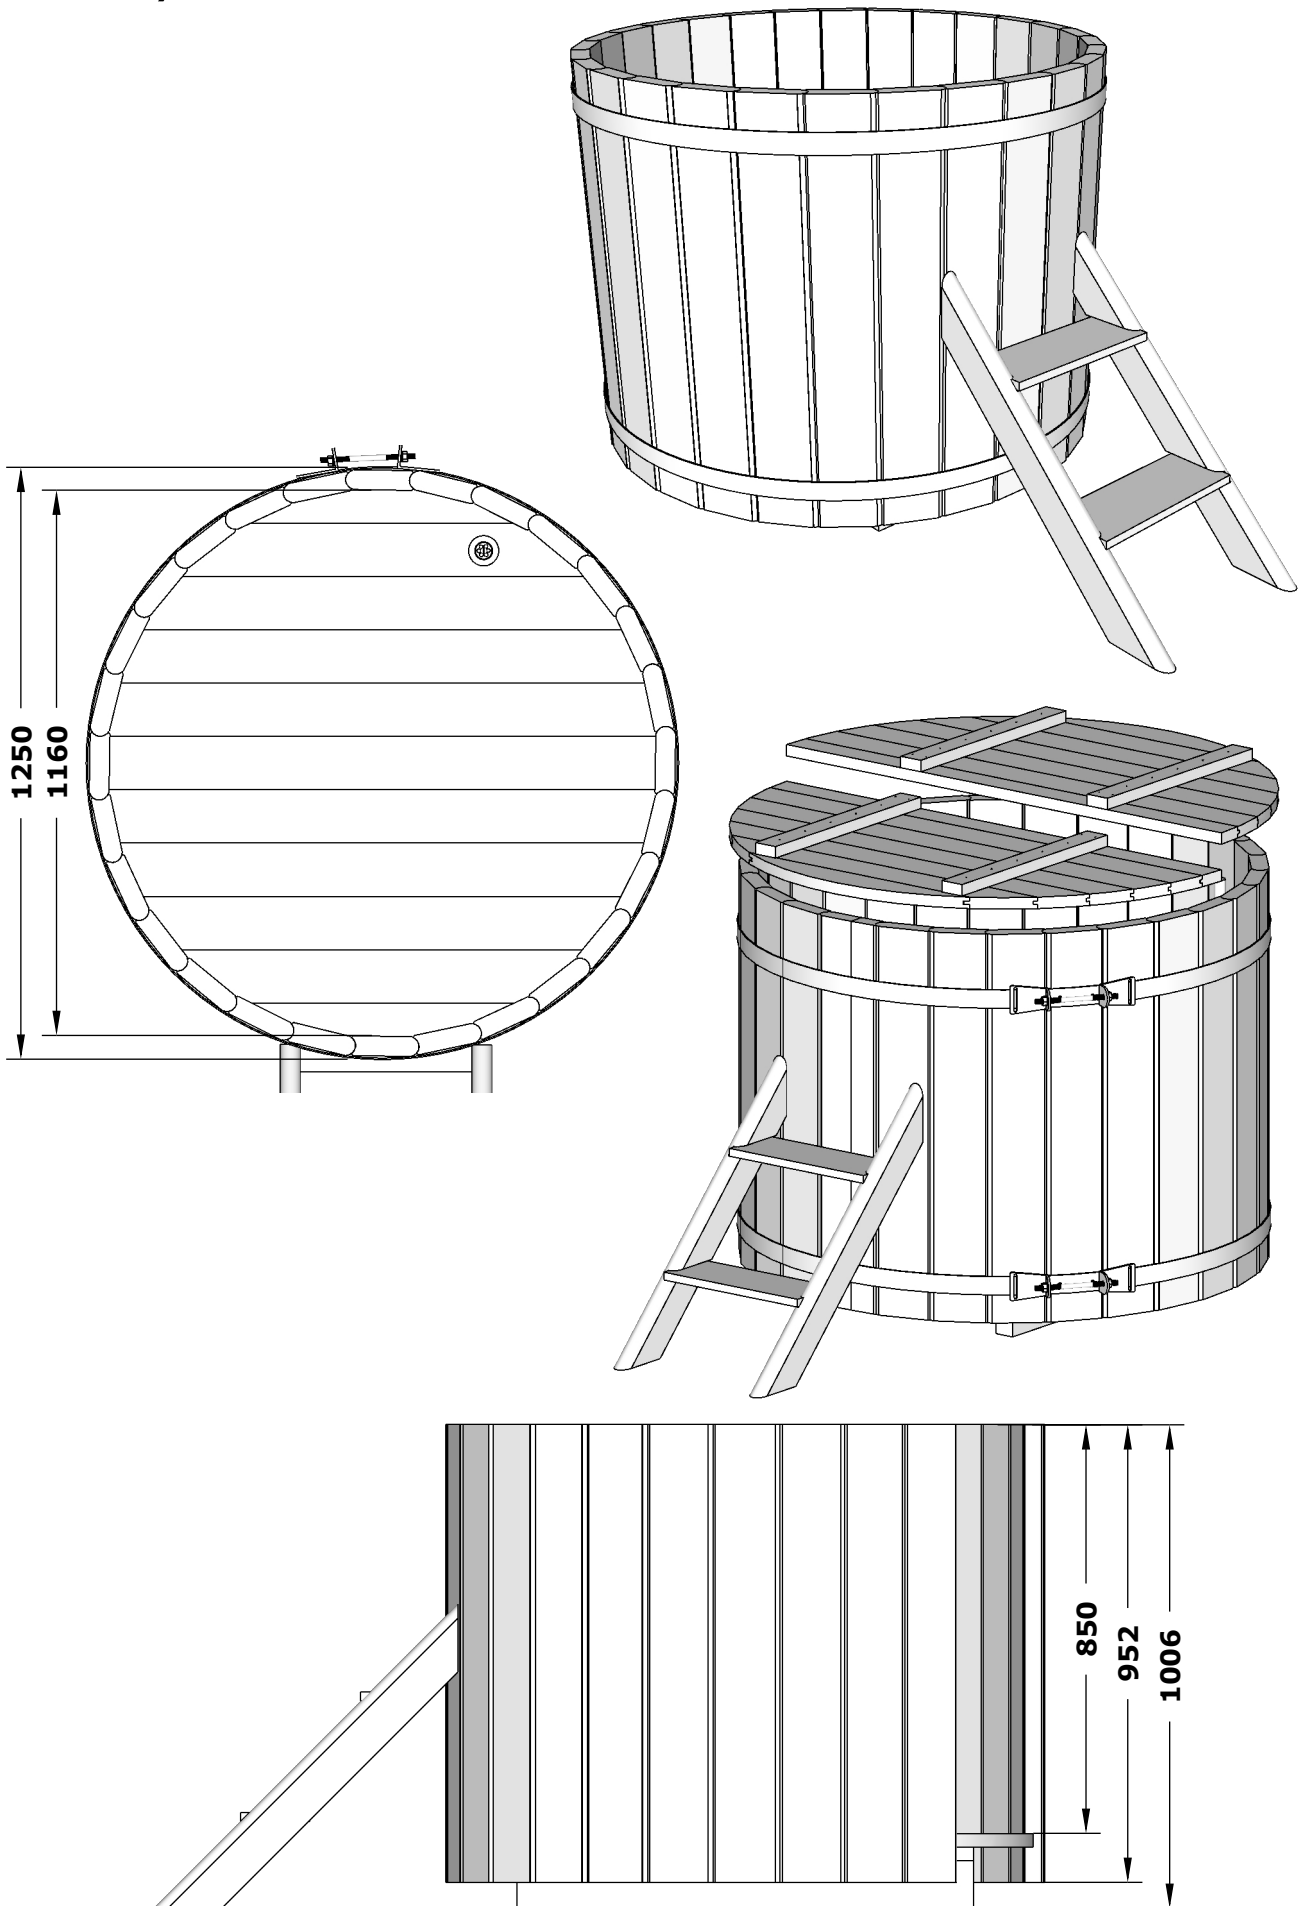

Tube Ø120

(MA 002)