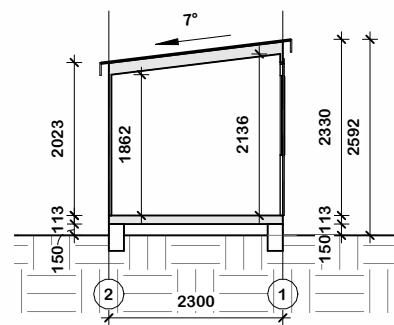

**1 Plan**  
1 : 100

**3 Facade 1**  
1 : 100

**4 Facade 2**  
1 : 100

**2 Section A-A**  
1 : 100

**5 Facade 3**  
1 : 100

**6 Facade 4**  
1 : 100

0 1 2 3 4 5 10m

SKALA 1:100

PROPERTY NAME		
RITNING Drawings Tyra	RITNINGSNUMMER A-40.1-100	
RITAD/KONST.AV PN	DATUM 2024/03/13	SKALA 1 : 100