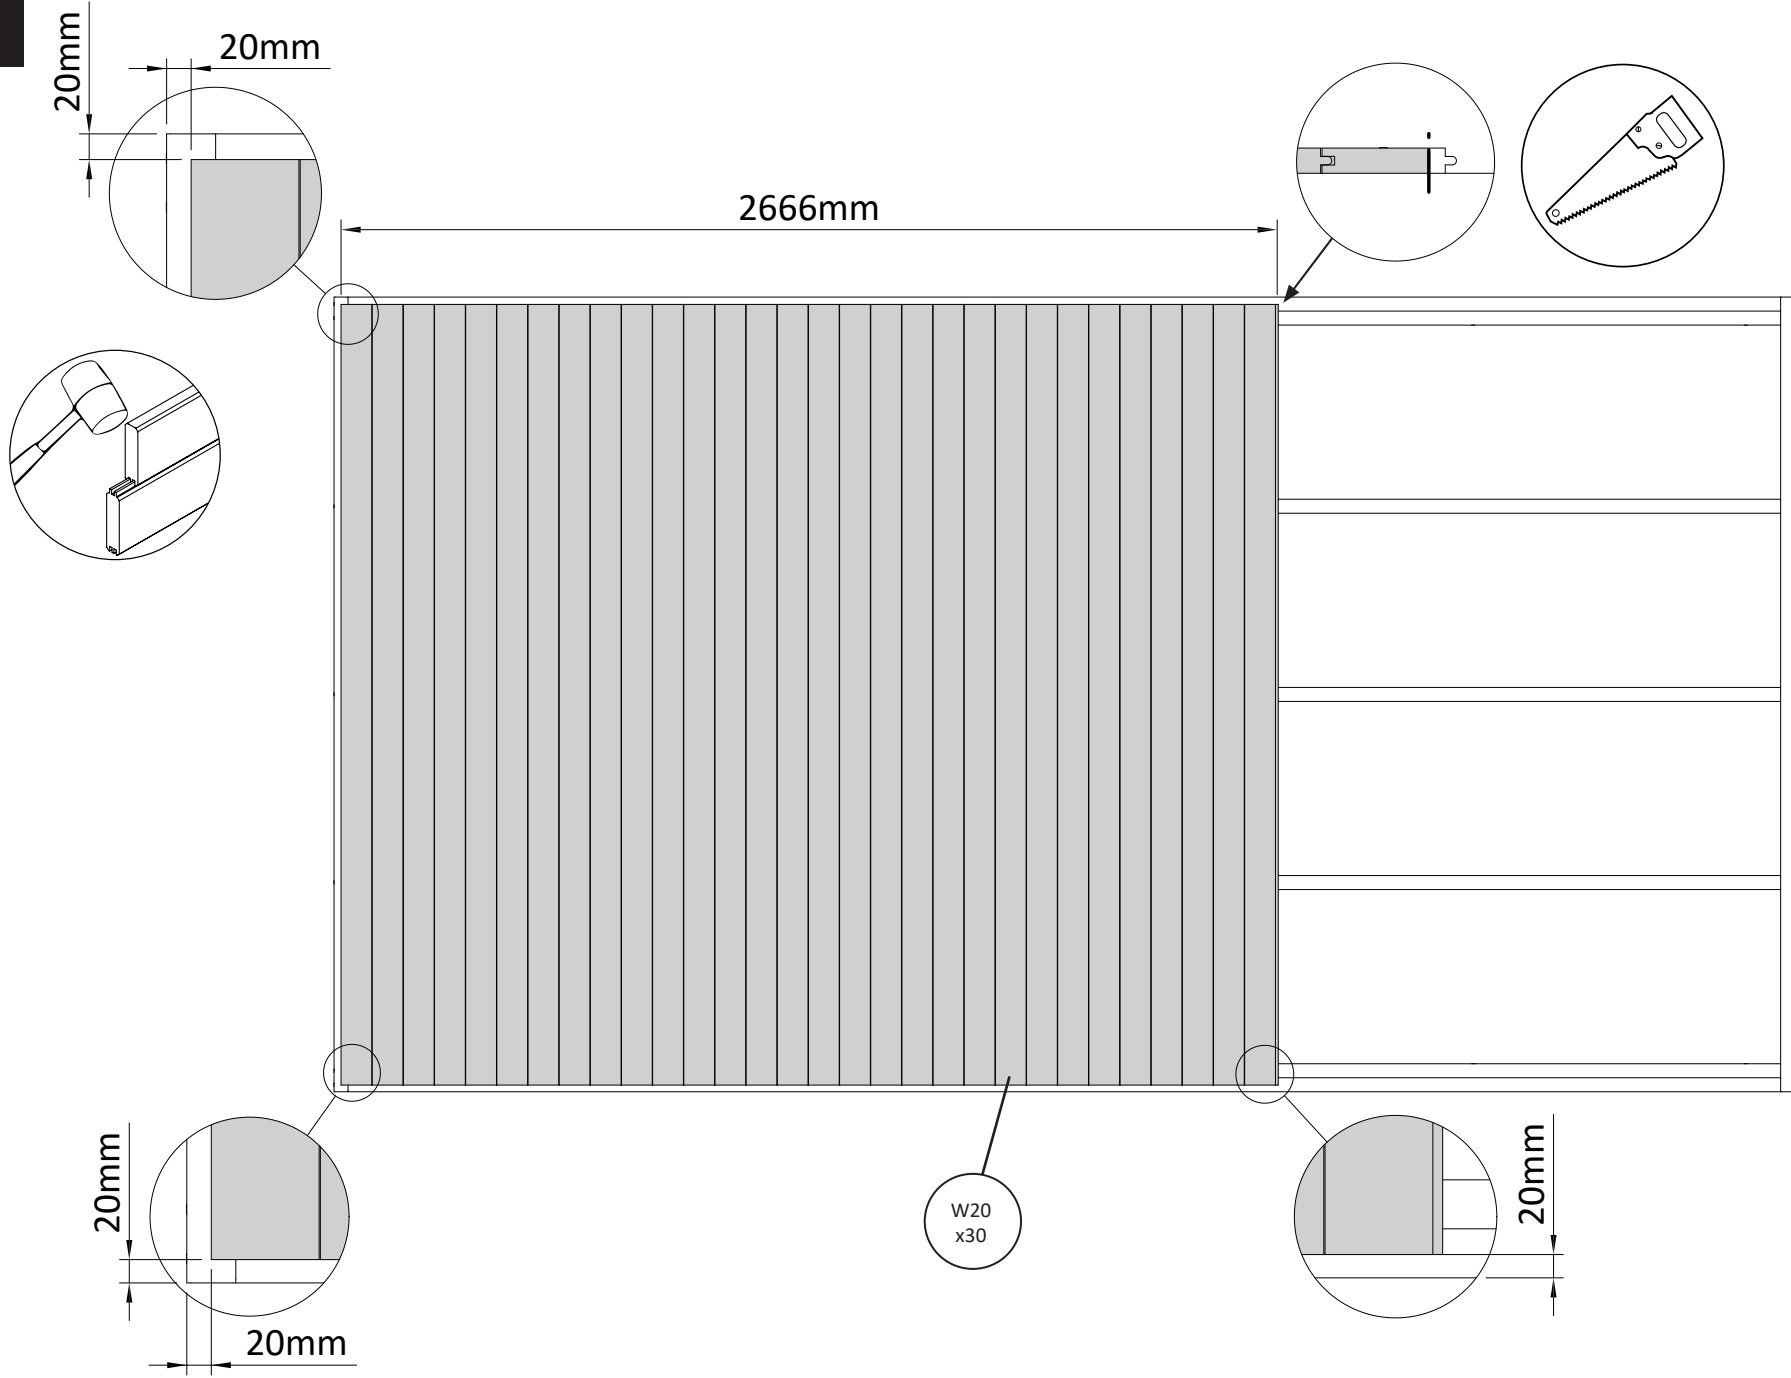

- W20  WD14-2230 (88x18) x 2230mm x48 / (114x18) x 2230mm x37
- W21  WD14-2325 (88x18) x 2640mm x32 / (114x18) x 2640mm x25
- W22  WD14-3475 (88x18) x 3160mm x32
- W23  WD15-0100 (144x44) x 100mm x3
- W24  WD15-2740 (144x44) x 2740mm x6
- W25  WD32-2325 (170x18) x 2325mm x2
- W26  WD32-2776 (170x18) x 2776mm x2
- W27  WD32-3475 (170x18) x 3475mm x2
- W28  WD34-1632 (95x18) x 1632mm x1
- W29  WD34-1900 (95x18) x 1900mm x5
- W30  WD34-2174 (95x18) x 2174mm x4
- W31  WD36-2212 (85x85) x 2212mm x1
- W32  WD36-1492 (85x85) x 2470mm x1
- W33  WD1471 (135x34) x 2232mm x3
- W34  WD1472 (135x34) x 1192mm x3

1B

ENG; Option Floor Insulation
SWE: Förslag Golvisolering;
GER: Vorschlag Bodendämmung;
FRA: Option Isolation du sol

70mm x 12

80mm x 28

2

3

Pin x150

4

5

7

8

Pin x80

Pin

9

11

W16
x2

W18
x2

70

70

A

C

180mm x8

70mm x12

W33
x3