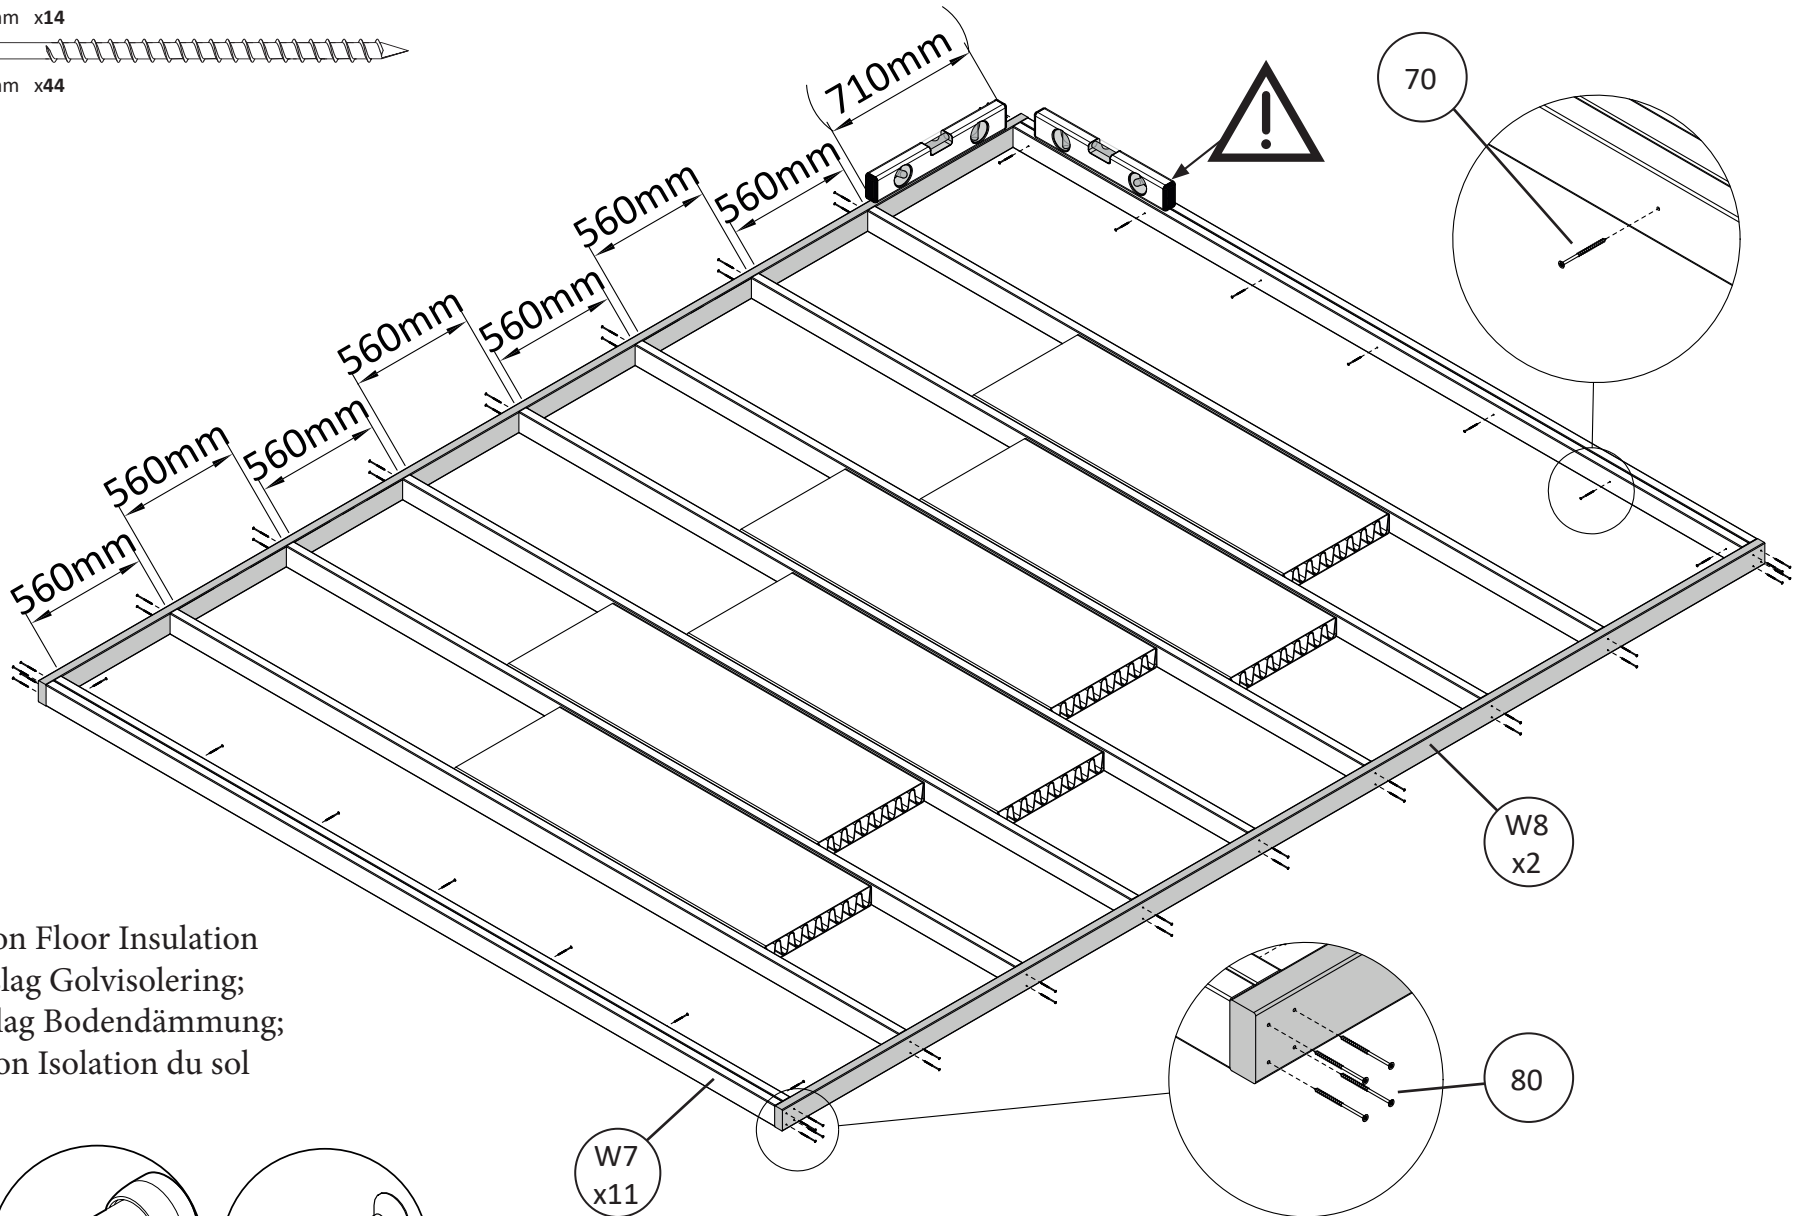

-  50mm x108
-  70mm x337
-  80mm x44
-  180mm x138
-  Pin x818

PLINTPLAN / FOUNDATION PLAN / BETONBLOCK / PLAN DE FONDATIONS

1A

1B

70mm x14

80mm x44

ENG; Option Floor Insulation
SWE: Förslag Golvisolering;
GER: Vorschlag Bodendämmung;
FRA: Option Isolation du sol

W7
x11

80

2

3

Pin x387 

4

5

6

8

70mm x16

180mm x19

180

W6

W5

W1

70

W24
x2

70mm x8

180mm x28

W22
(x4)

W23
(x4)

50

W9
x4