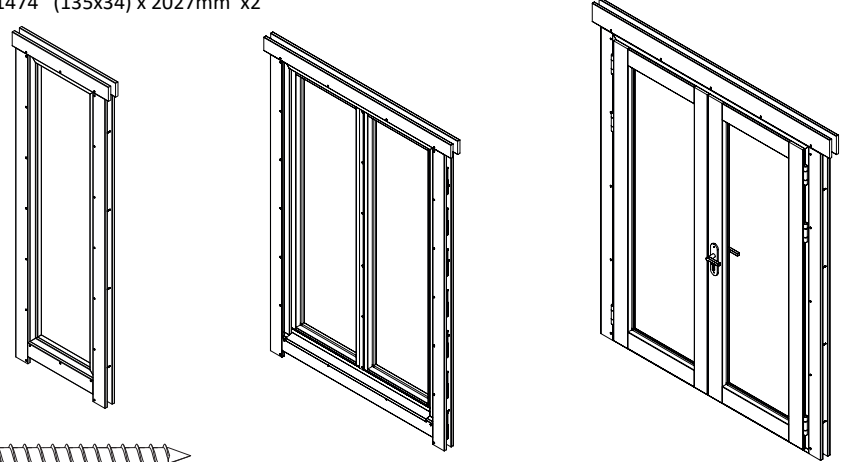

- W1 WD11-0440 (135x34) x 440mm x56
- W2 WD11-0602 (135x34) x 602mm x16
- W3 WD11-1440 (135x34) x 1440mm x1
- W4 WD11-2120 (135x34) x 2120mm x1
- W5 WD11-3800 (135x34) x 3800mm x30
- W6 WD11-5100 (135x34) x 5100mm x15 (+1 Extra Log)
- W7 WD12-3760 (95x40) x 3760mm x11
- W8 WD12-5070 (95x40) x 5070mm x2
- W9 WD13-0200 (45x45) x 200mm x4
- W10 WD13-1310 (45x45) x 1310mm x1
- W11 WD13-1990 (45x45) x 1990mm x1
- W12 WD13-2030 (45x45) x 2030mm x2
- W13 WD13-2300 (45x45) x 2300mm x2
- W14 WD13-3710 (45x45) x 3710mm x2
- W15 WD13-4942 (45x45) x 4942mm x1
- W16 WD14-5030 (88x18) x 5030mm x43

- W17 WD14-5400 (88x18) x 5400mm x51
- W18 WD15-0150 (145x40) x 150mm x8
- W19 WD15-4500 (145x40) x 4500mm x7
- W20 WD32-4536 (170x16) x 4536mm x2
- W21 WD32-5400 (170x16) x 5400mm x2
- W22 WD34-2046 (95x16) x 2046mm x4
- W23 WD34-2318 (95x16) x 2318mm x4
- W24 WD1473 (135x34) x 3800mm x2
- W25 WD1474 (135x34) x 2027mm x2

- 50mm x108
- 70mm x337
- 80mm x44
- 180mm x138
- Pin x818