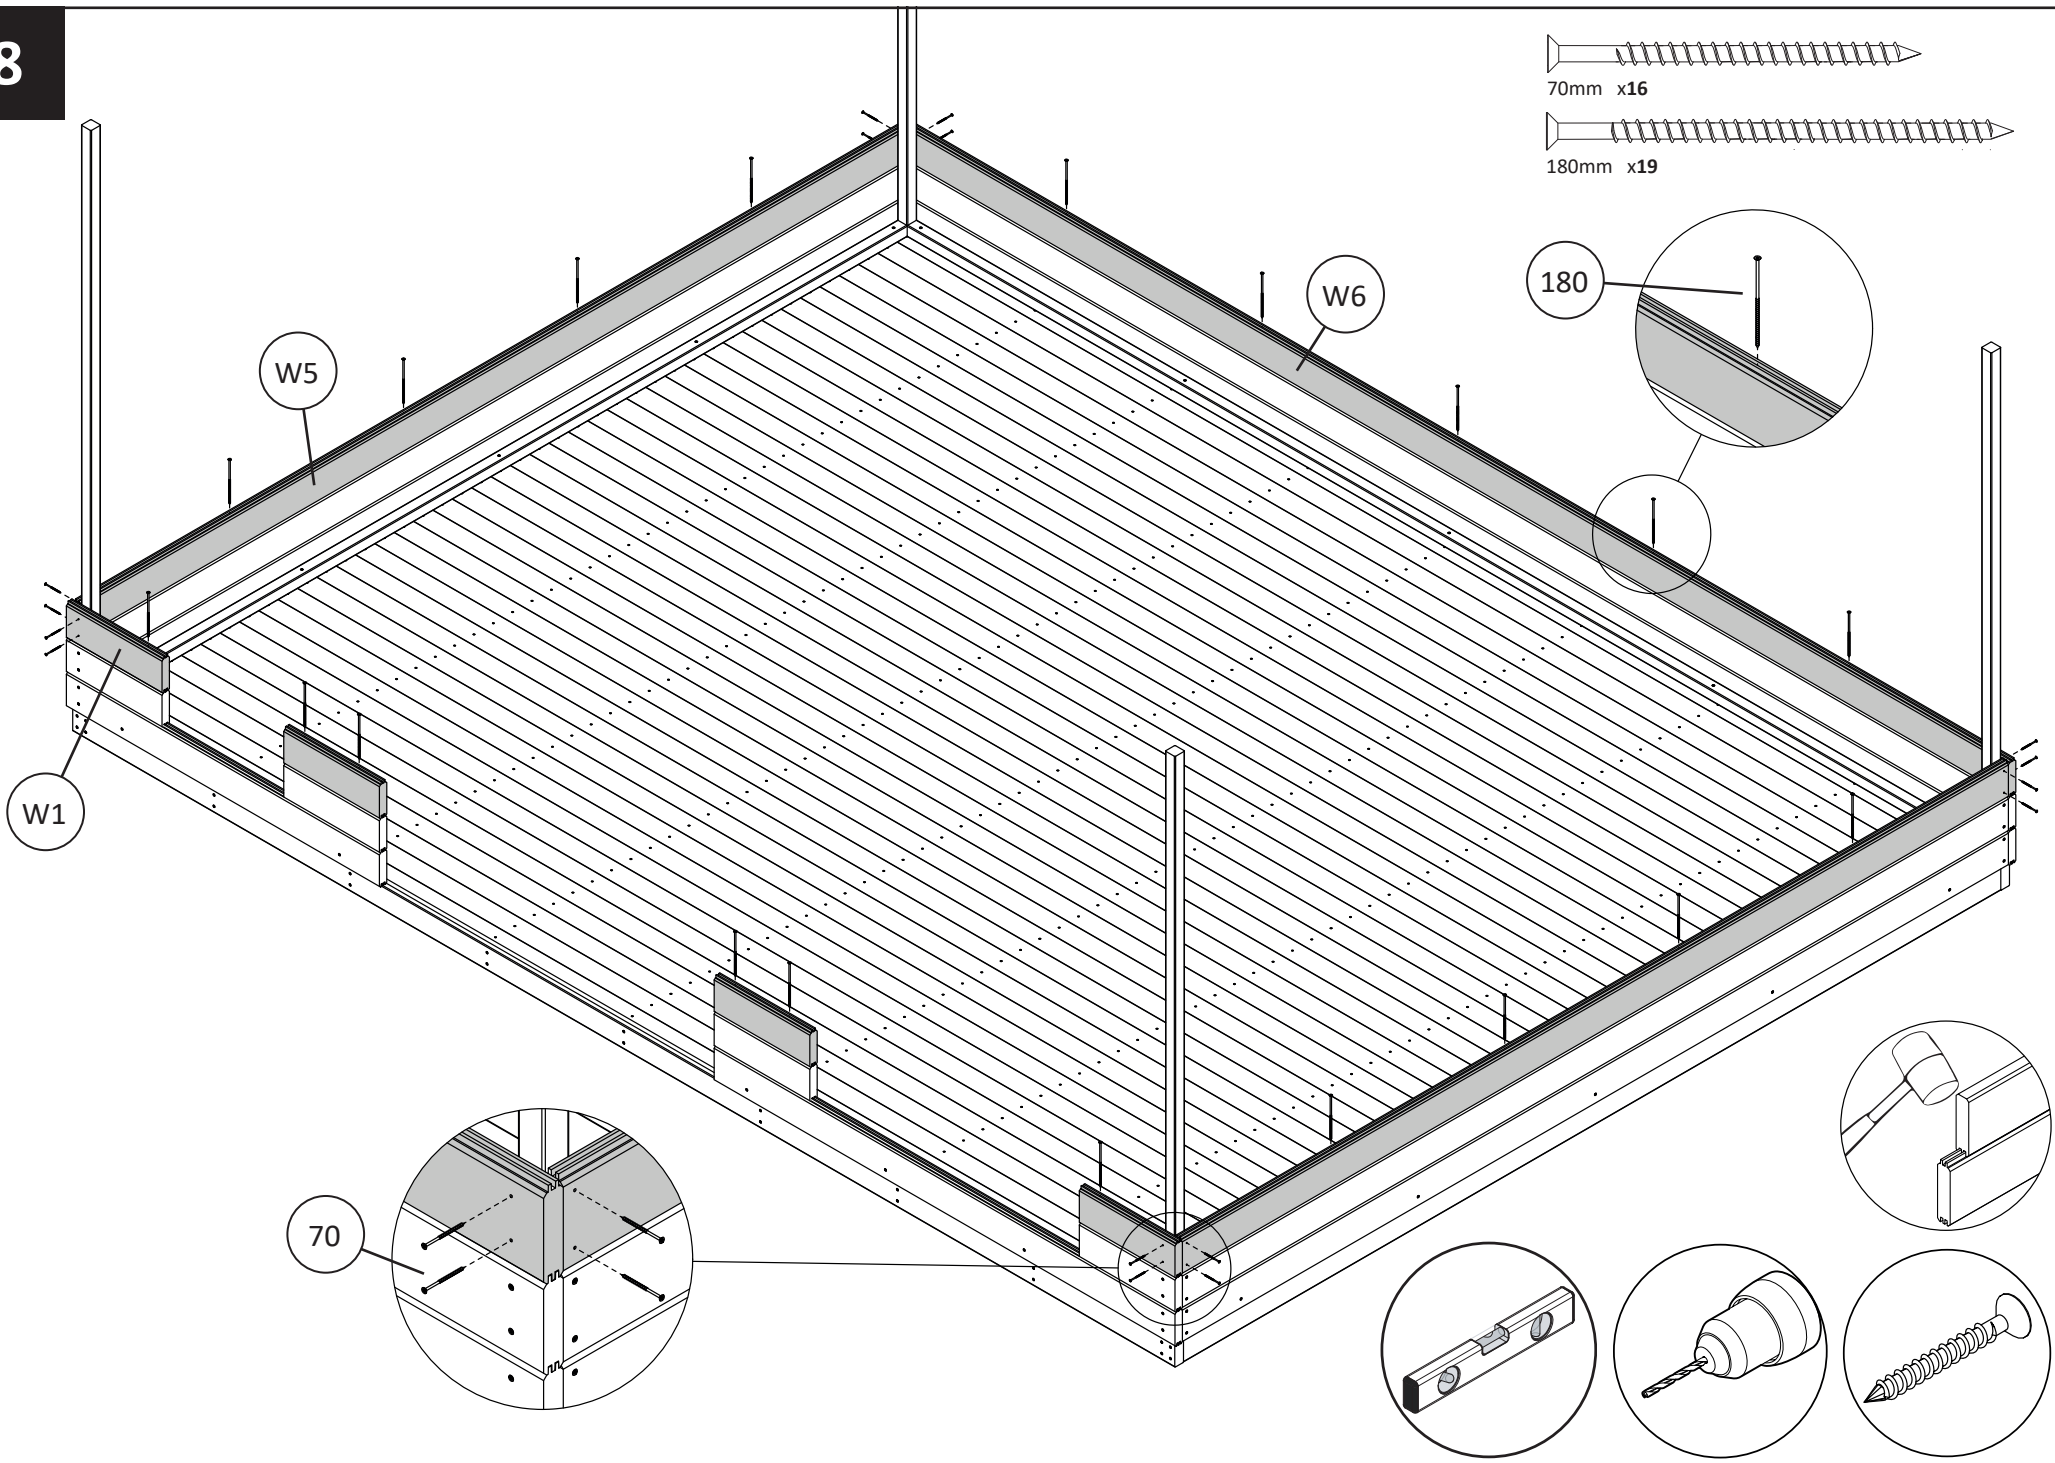

-  50mm x108
-  70mm x337
-  80mm x44
-  180mm x138
-  Pin x818

PLINTPLAN / FOUNDATION PLAN / BETONBLOCK / PLAN DE FONDATIONS

1A

1B

70mm x14

80mm x44

ENG; Option Floor Insulation
SWE: Förslag Golvisolering;
GER: Vorschlag Bodendämmung;
FRA: Option Isolation du sol

W7
x11

80

2

3

Pin x387 

4

5

6

8

70mm x16

180mm x19

180

W6

W5

W1

70

A

C

50mm x12

A

13

50mm x12

30

50