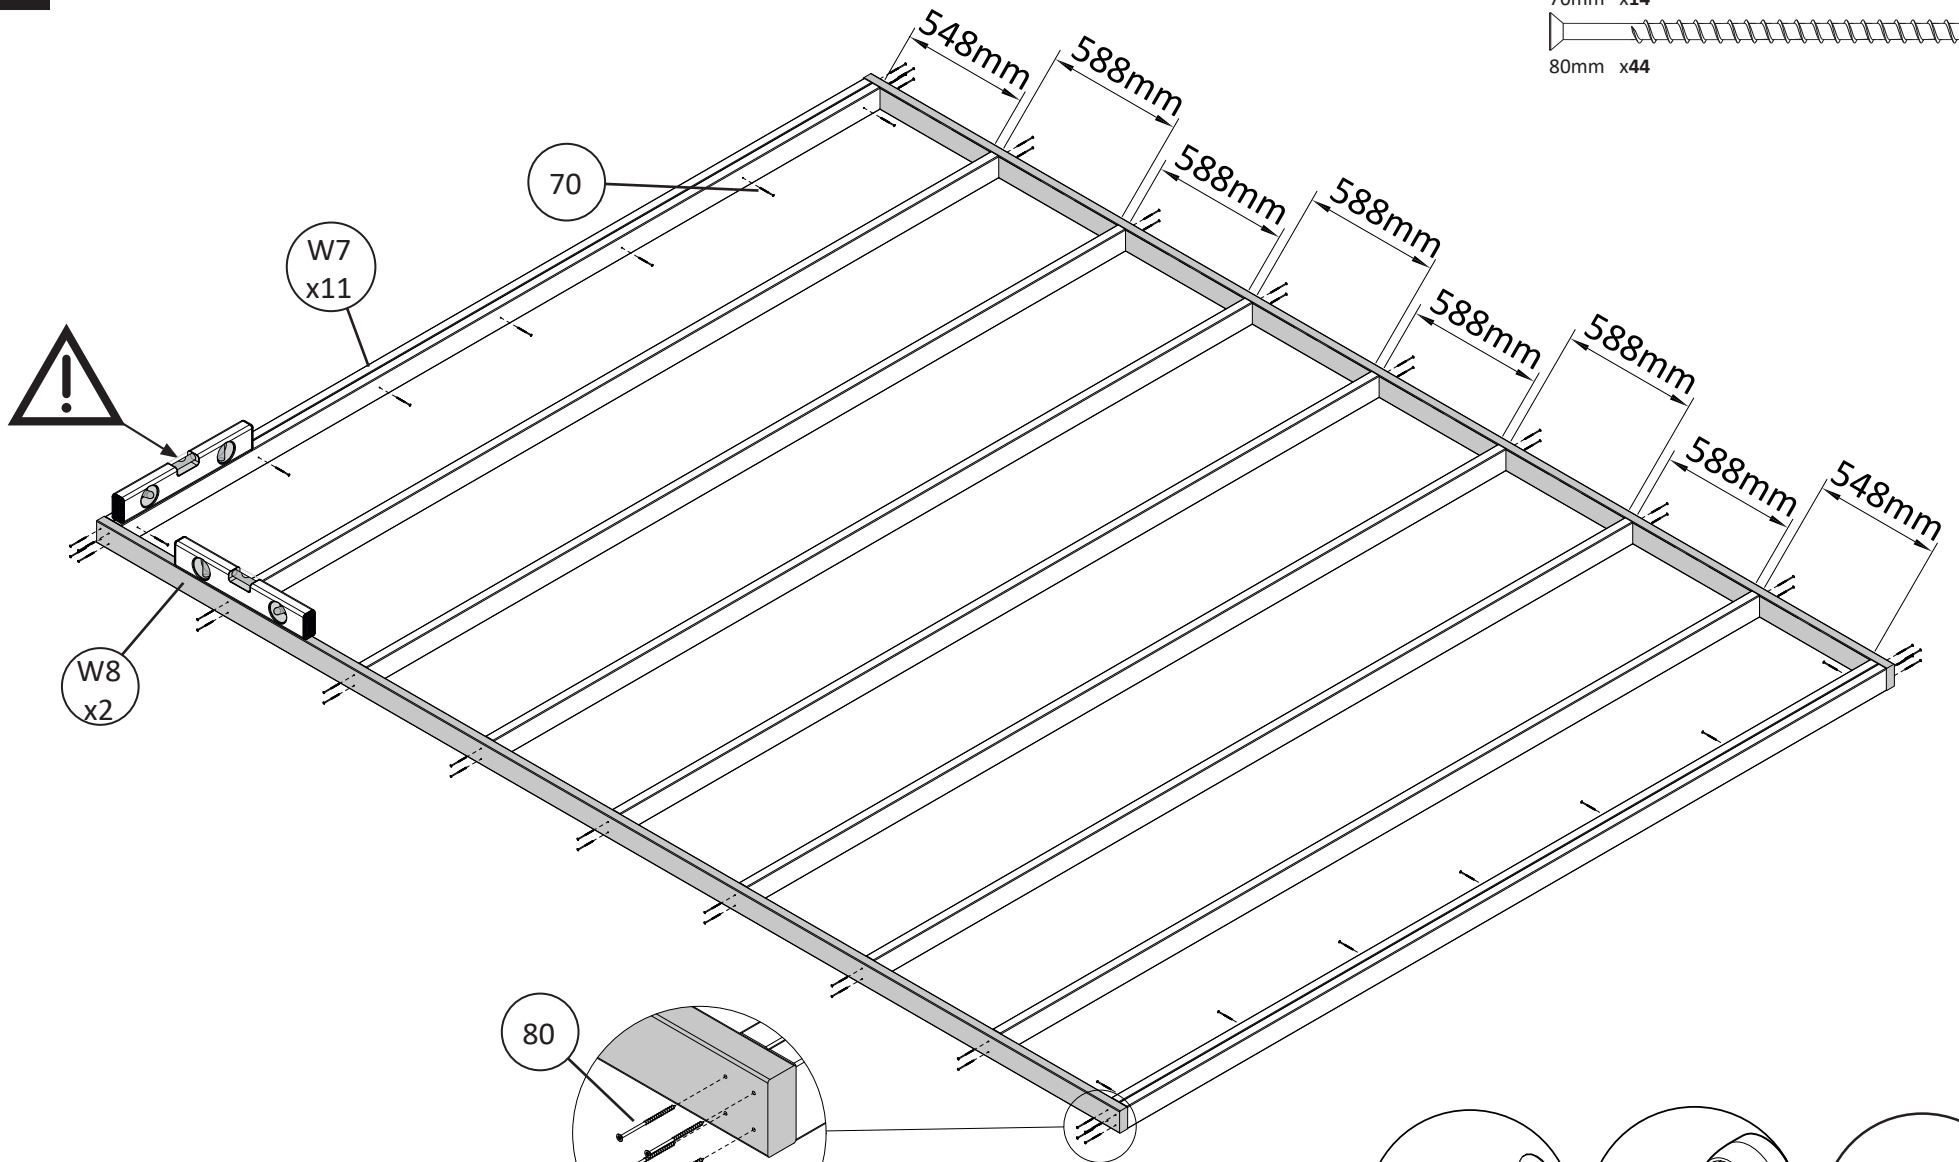

- W17  WD14-5400 (88x18) x 5400mm x51
- W18  WD15-0150 (145x40) x 150mm x8
- W19  WD15-4500 (145x40) x 4500mm x7
- W20  WD32-4536 (170x16) x 4536mm x2
- W21  WD32-5400 (170x16) x 5400mm x2
- W22  WD34-2046 (95x16) x 2046mm x4
- W23  WD34-2318 (95x16) x 2318mm x4
- W24  WD1473 (135x34) x 3800mm x2
- W25  WD1474 (135x34) x 2027mm x2

-  50mm x108
-  70mm x337
-  80mm x44
-  180mm x138
-  Pin x818

PLINTPLAN / FOUNDATION PLAN / BETONBLOCK / PLAN DE FONDATIONS

1A

1B

70mm x14

80mm x44

ENG; Option Floor Insulation
SWE: Förslag Golvisolering;
GER: Vorschlag Bodendämmung;
FRA: Option Isolation du sol

8

70mm x16

180mm x19

180

W6

W5

W1

70

W24
x2

70mm x8

180mm x28

W22
(x4)

W23
(x4)

50

W9
x4