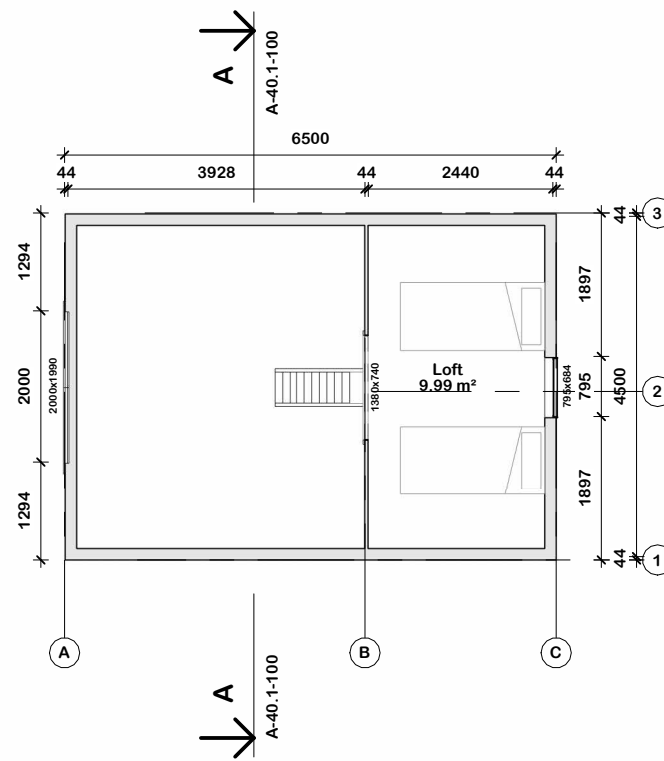

1 Plan
1 : 100

2 Loft
1 : 100

3 Facade 1
1 : 100

4 Facade 2
1 : 100

A Section A-A
1 : 100

5 Facade 3
1 : 100

6 Facade 4
1 : 100

SKALA 1:100

RITNING Drawings Lukas		RITNINGNUMMER A-40.1-100	
RITAD/KONST.AV PN	DATUM 2024/06/18	SKALA 1 : 100	