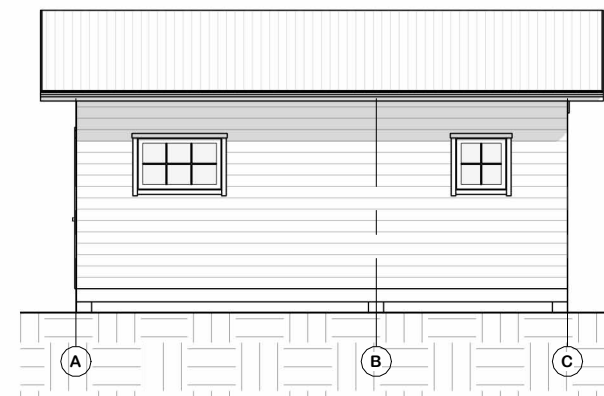

1 Plan
1 : 100

2 Loft
1 : 100

3 Facade 1
1 : 100

4 Facade 2
1 : 100

A Section A-A
1 : 100

5 Facade 3
1 : 100

6 Facade 4
1 : 100

SKALA 1:100

RITNING Drawings Lukas		RITNINGNUMMER A-40.1-100	
RITAD/KONST.AV PN	DATUM 2024/06/18	SKALA 1 : 100	