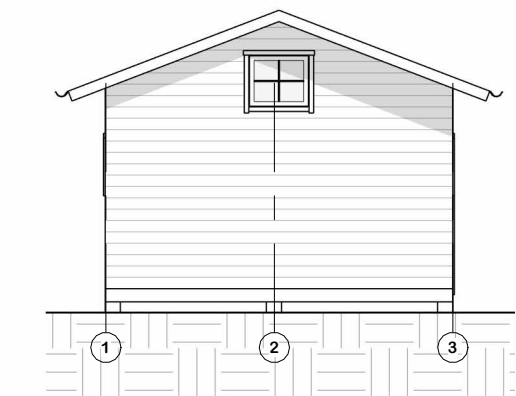

1 Plan
1 : 100

2 Loft
1 : 100

3 Facade 1
1 : 100

4 Facade 2
1 : 100

A Section A-A
1 : 100

5 Facade 3
1 : 100

6 Facade 4
1 : 100

SKALA 1:100

RITNING Drawings Lukas		RITNINGNUMMER A-40.1-100	
RITAD/KONST.AV PN	DATUM 2024/06/18	SKALA 1 : 100	