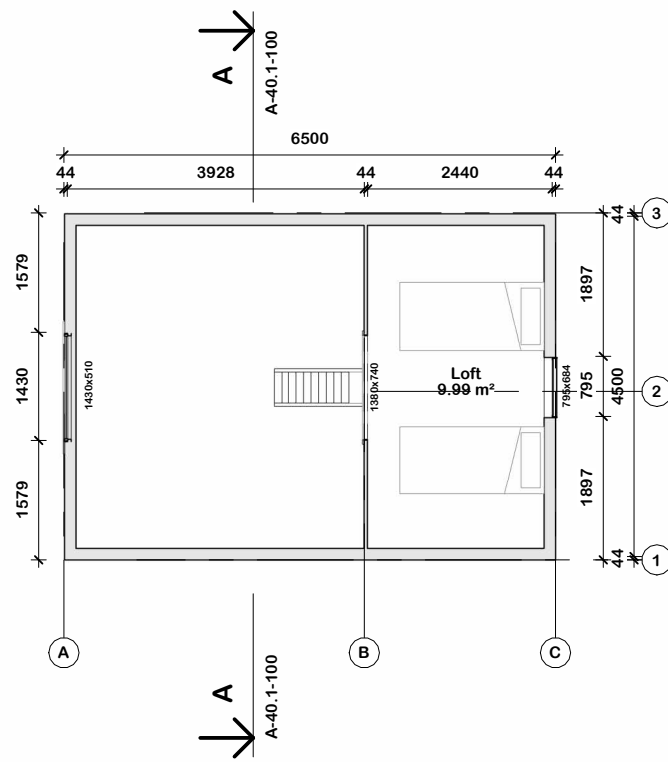

1 Plan
1 : 100

2 Loft
1 : 100

3 Facade 1
1 : 100

4 Facade 2
1 : 100

A Section A-A
1 : 100

5 Facade 3
1 : 100

6 Facade 4
1 : 100

0 1 2 3 4 5 10m

SKALA 1:100

Polhus

RITNING Drawings Otto		RITNINGNUMMER A-40.1-100	
RITAD/KONST.AV PN	DATUM 2024/06/18	SKALA 1 : 100	