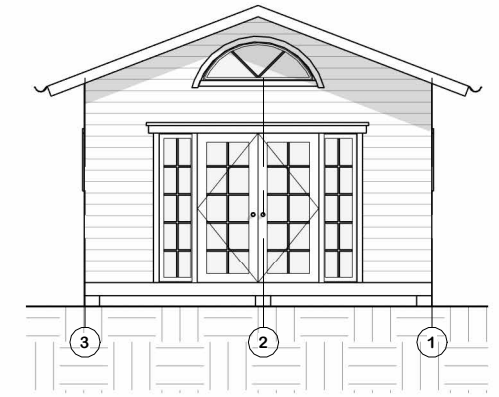

1 Plan
1 : 100

2 Loft
1 : 100

3 Facade 1
1 : 100

4 Facade 2
1 : 100

A Section A-A
1 : 100

5 Facade 3
1 : 100

6 Facade 4
1 : 100

0 1 2 3 4 5 10m

SKALA 1:100

Polhus

RITNING Drawings Otto		RITNINGNUMMER A-40.1-100	
RITAD/KONST.AV PN	DATUM 2024/06/18	SKALA 1 : 100	