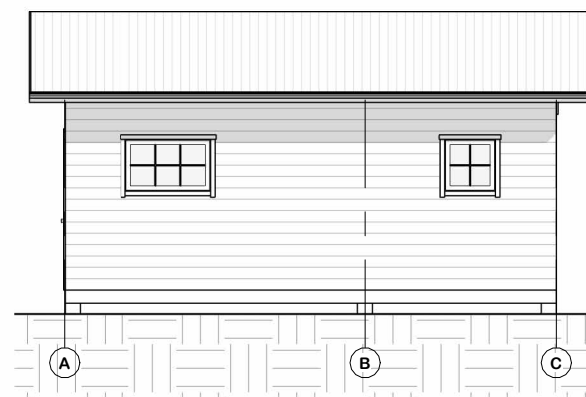

1 Plan
1 : 100

2 Loft
1 : 100

3 Facade 1
1 : 100

4 Facade 2
1 : 100

A Section A-A
1 : 100

5 Facade 3
1 : 100

6 Facade 4
1 : 100

0 1 2 3 4 5 10m

SKALA 1:100

Polhus

RITNING Drawings Otto		RITNINGNUMMER A-40.1-100	
RITAD/KONST.AV PN	DATUM 2024/06/18	SKALA 1 : 100	