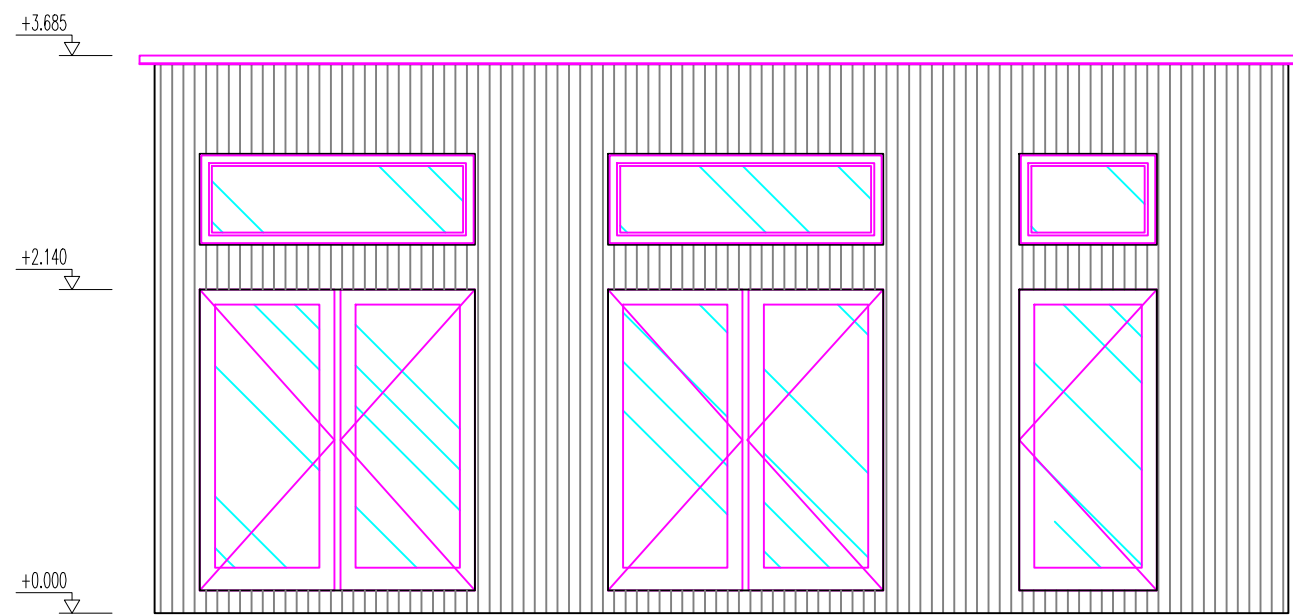

Plan
1:50

Section 1-1
1:50

Elevation A
1:50

Elevation B
1:50

PROJEKT	ROSENHAGA 30m2 VER 3.1		MOOTKAVA
TELLUJA	Arain Furniture OÜ	STADIUM	EP
JOONESTAS	Rein-Erik Jõe	TELEFON	56661911
VASTUTAV ARHITEKT		ALLKIRI	
TOO NR		KUUPAEV	30.11.2023
		FAIL	
			MOOTKAVA A3 M1:50
			JOONISE NR