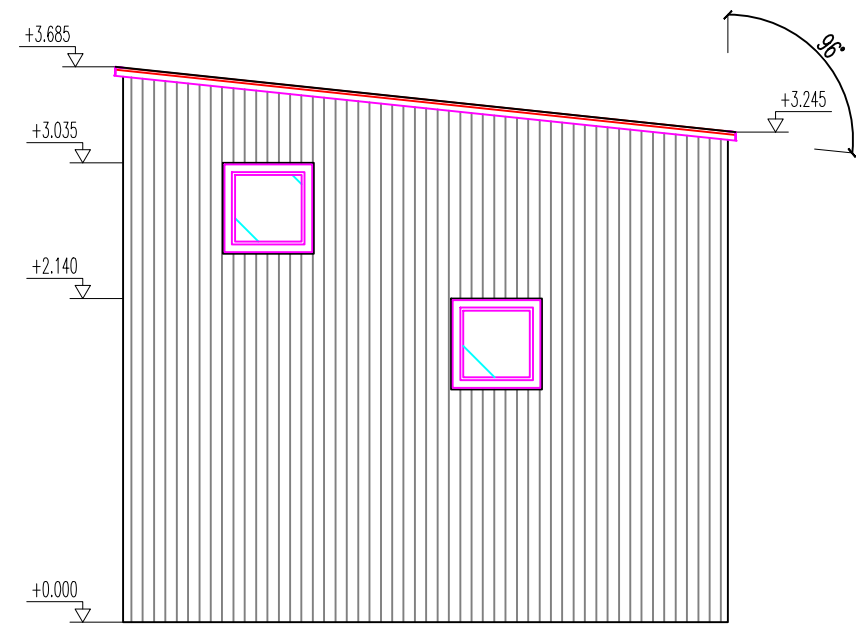

Plan
1:50

Section 1-1
1:50

Elevation A
1:50

Elevation B
1:50

PROJEKT	ROSENHAGA 30m2 VER 3.1		MOOTKAVA
TELLUJA	Arain Furniture OÜ	STADIUM	EP
JOONESTAS	Rein-Erik Jõe	TELEFON	56661911
VASTUTAV ARHITEKT		ALLKIRI	
TOO NR		KUUPAEV	30.11.2023
		FAIL	
			MOOTKAVA A3 M1:50
			JOONISE NR