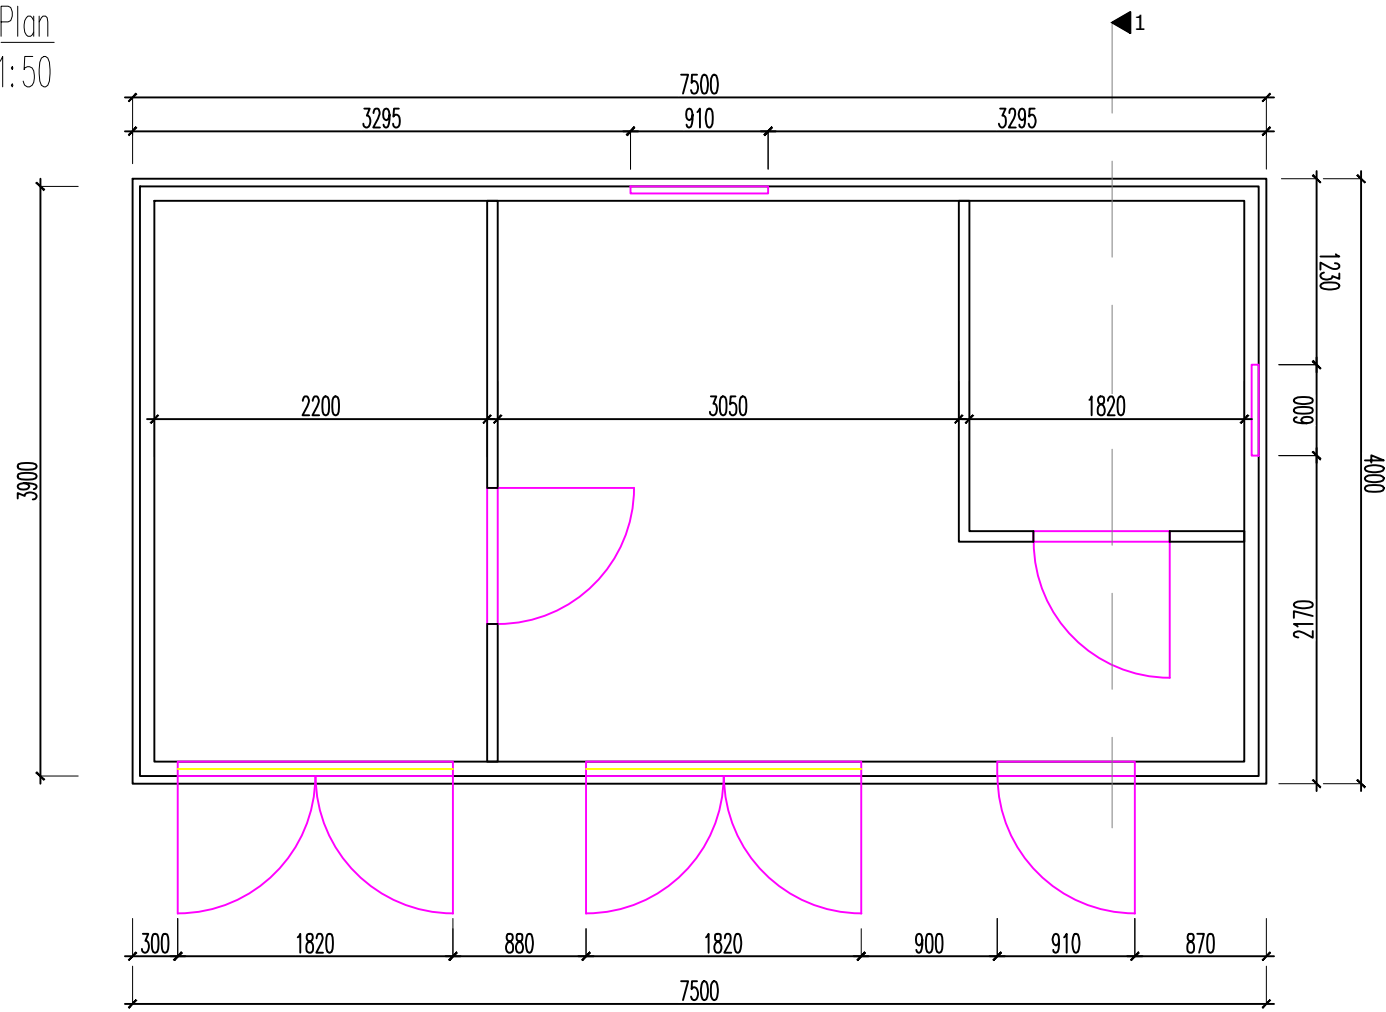

Plan
1:50

Section 1-1
1:50

Elevation A
1:50

Elevation B
1:50

PROJEKT	ROSENHAGA 30m2 VER 3.1		MOOTKAVA
TELLUJA	Arain Furniture OÜ	STADIUM	EP
JOONESTAS	Rein-Erik Jõe	TELEFON	56661911
VASTUTAV ARHITEKT		ALLKIRI	
TOO NR		KUUPAEV	30.11.2023
		FAIL	
			MOOTKAVA A3 M1:50
			JOONISE NR