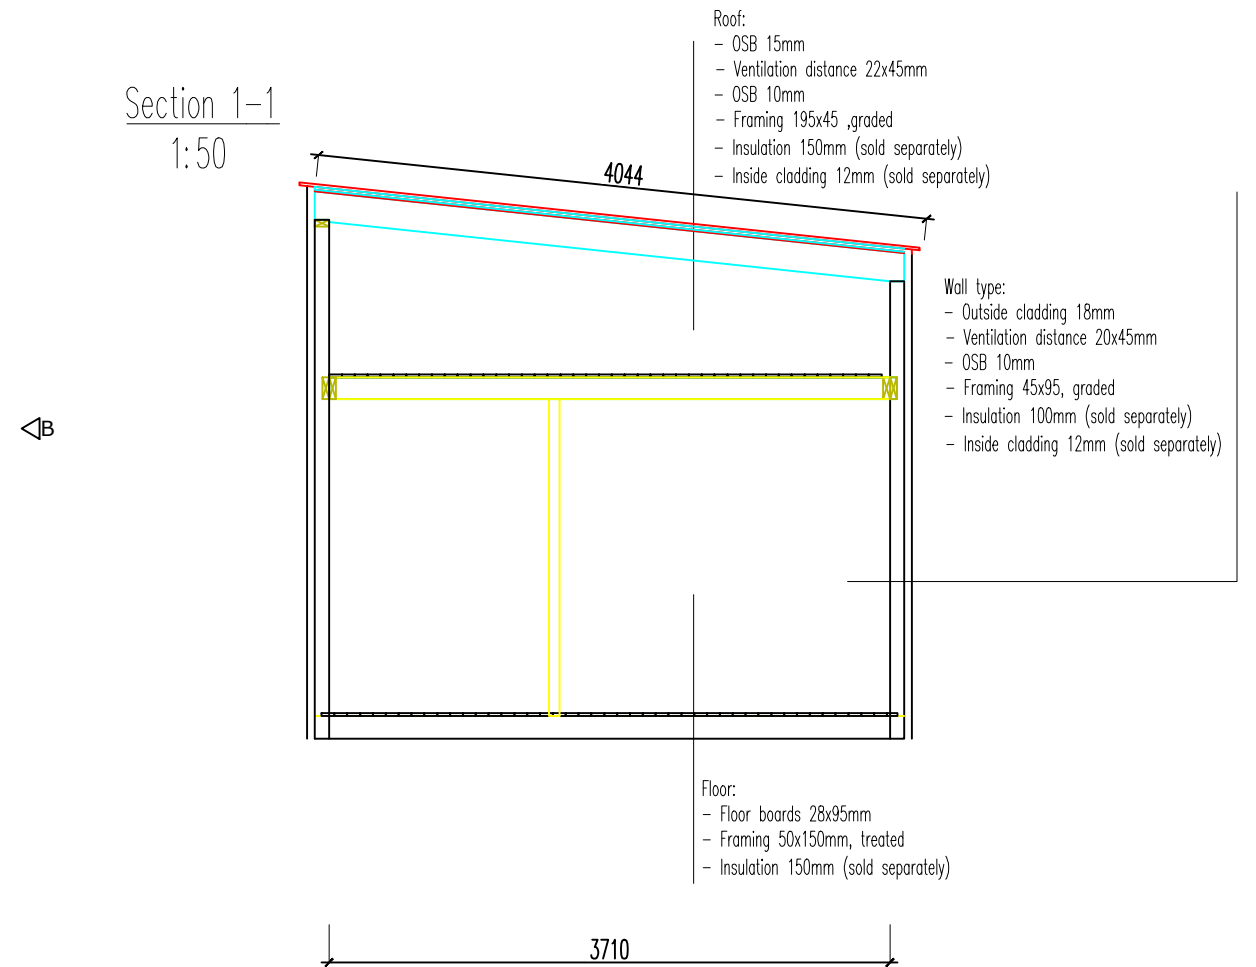

Plan
1:50

Section 1-1
1:50

Elevation A
1:50

Elevation B
1:50

PROJEKT	ROSENHAGA 30m2 VER 3.1		MOOTKAVA
TELLUJA	Arain Furniture OÜ	STADIUM	EP
JOONESTAS	Rein-Erik Jõe	TELEFON	56661911
VASTUTAV ARHITEKT		ALLKIRI	
TOO NR		KUUPAEV	30.11.2023
		FAIL	
			MOOTKAVA A3 M1:50
			JOONISE NR